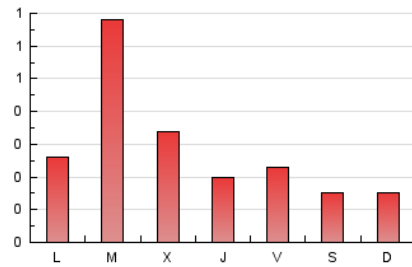

Pàgines (x 100)