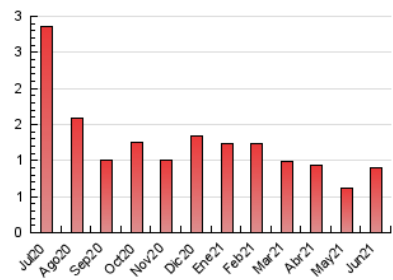

Pàgines (x 1000)