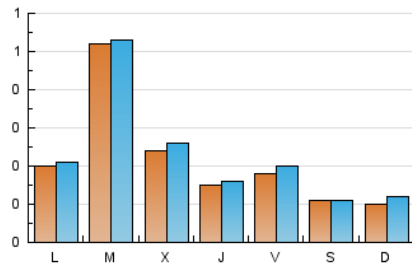

4. Gràfiques (Nacional i Internacional)

4.1 Per dia de la setmana (promig)

N. únics / Visites (x 100)