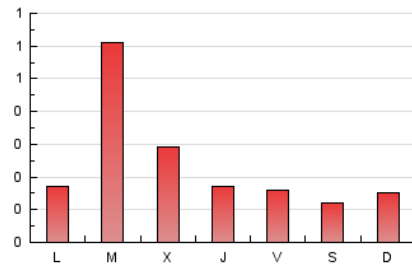

Pàgines (x 100)