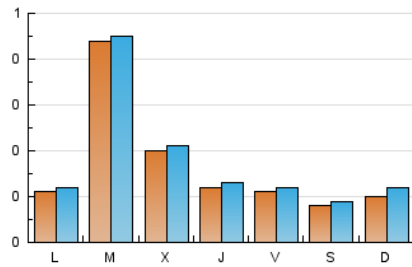

4. Gràfiques (Nacional)

4.1 Per dia de la setmana (promig)

N. únics / Visites (x 100)