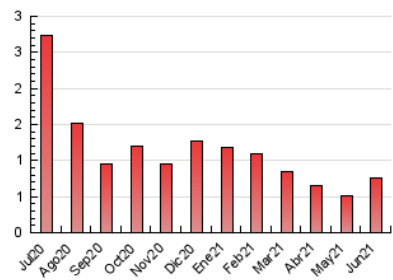

Pàgines (x 1000)