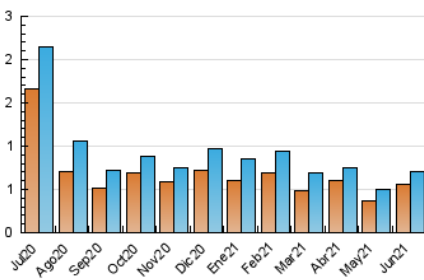

4.3 Per mesos

N. únics / Visites (x 1000)