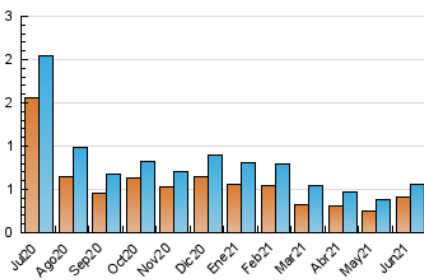

4.3 Per mesos

N. únics / Visites (x 1000)