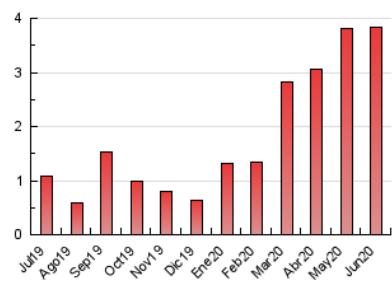

Pàgines (x 1000)