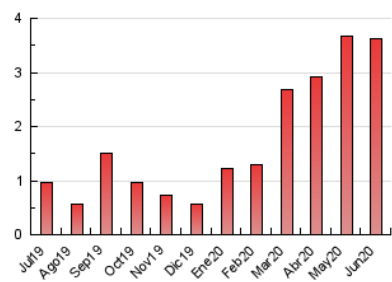

Pàgines (x 1000)