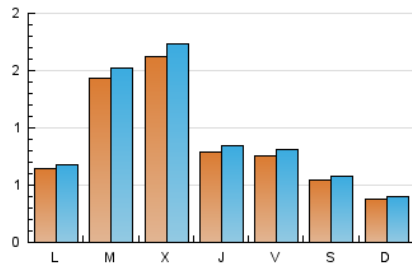

4. Gràfiques (Nacional)

4.1 Per dia de la setmana (promig)

N. únics / Visites (x 100)