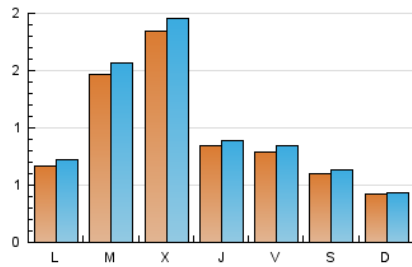

4. Gràfiques (Nacional i Internacional)

4.1 Per dia de la setmana (promig)

N. únics / Visites (x 100)