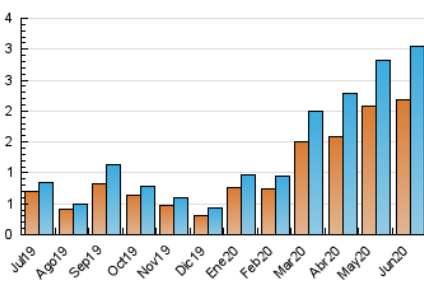

4.3 Per mesos

N. únics / Visites (x 1000)