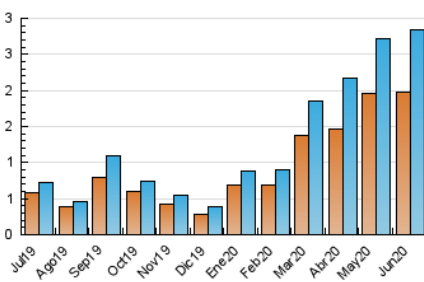

4.3 Per mesos

N. únics / Visites (x 1000)