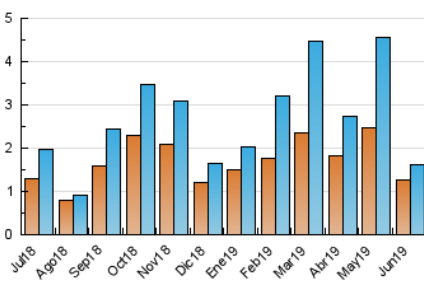

4.3 Per mesos

N. únics / Visites (x 1000)