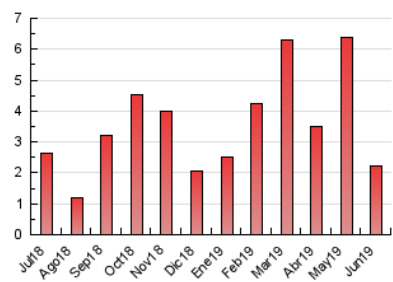

Pàgines (x 1000)