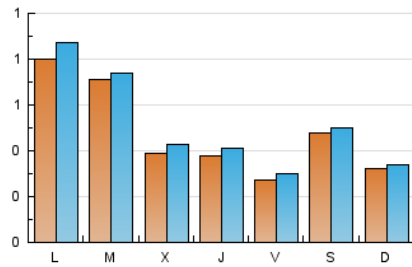

4. Gràfiques (Nacional)

4.1 Per dia de la setmana (promig)

N. únics / Visites (x 100)