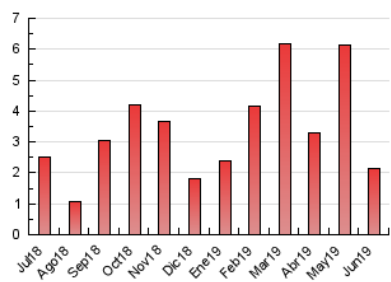

Pàgines (x 1000)