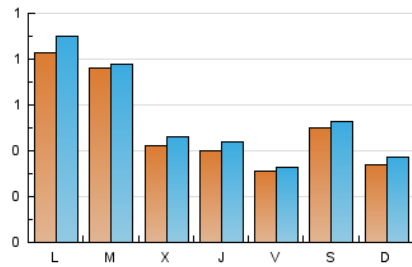

4. Gràfiques (Nacional i Internacional)

4.1 Per dia de la setmana (promig)

N. únics / Visites (x 100)