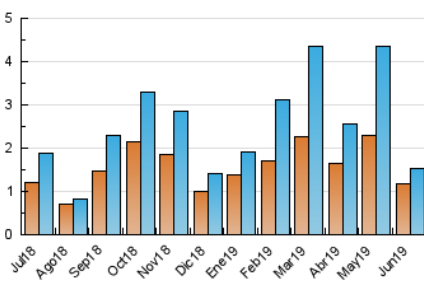

4.3 Per mesos

N. únics / Visites (x 1000)