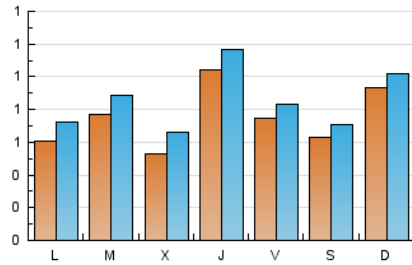

4. Gràfiques (Nacional)

4.1 Per dia de la setmana (promig)

N. únics / Visites (x 100)