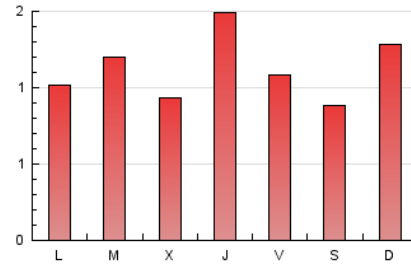

Pàgines (x 100)