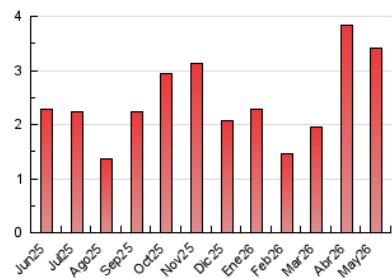

Pàgines (x 1000)