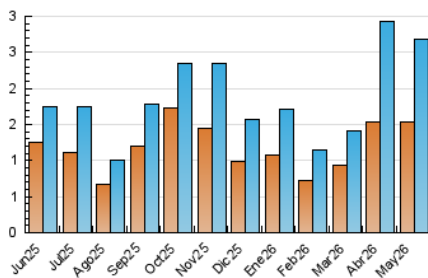

4.3 Per mesos

N. únics / Visites (x 1000)