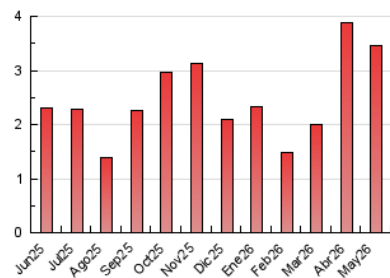

Pàgines (x 1000)