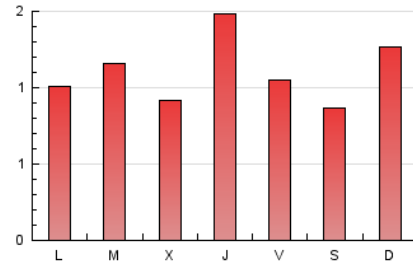

Pàgines (x 100)