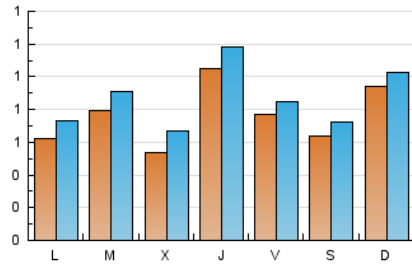

4. Gràfiques (Nacional i Internacional)

4.1 Per dia de la setmana (promig)

N. únics / Visites (x 100)