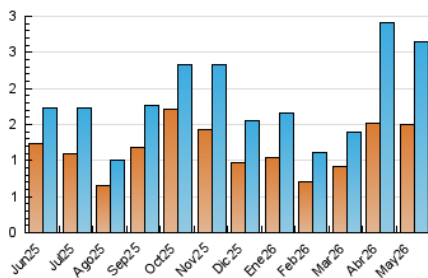

4.3 Per mesos

N. únics / Visites (x 1000)