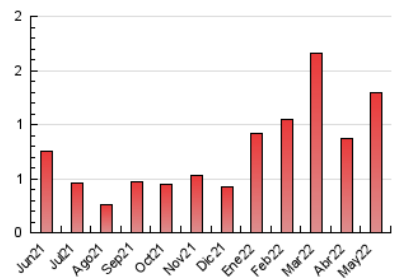

Pàgines (x 1000)