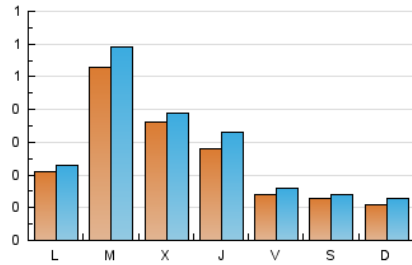

4. Gràfiques (Nacional)

4.1 Per dia de la setmana (promig)

N. únics / Visites (x 100)