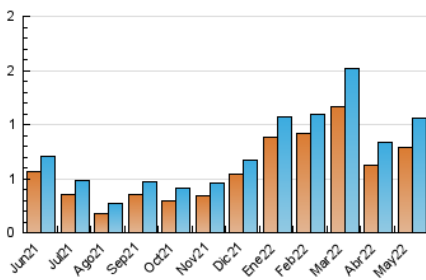

4.3 Per mesos

N. únics / Visites (x 1000)