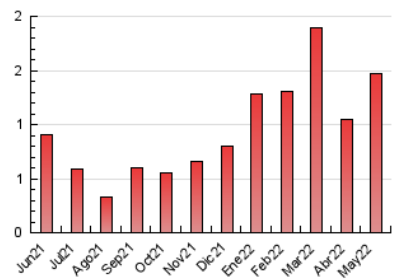

Pàgines (x 1000)