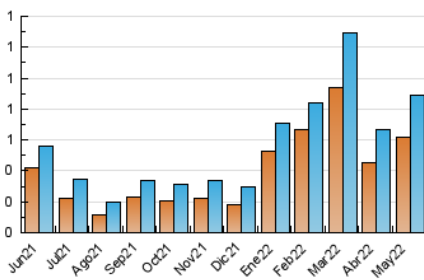

4.3 Per mesos

N. únics / Visites (x 1000)