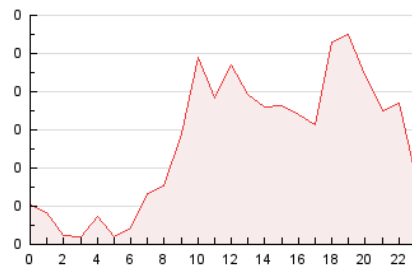

#### 3. Per dia del mes (Nacional)

Dia	N. únics	Visites	Pàgines	Dia	N. únics	Visites	Pàgines	Dia	N. únics	Visites	Pàgines
1	7	9	15	11	16	17	28	21	15	17	34
2	14	17	27	12	17	18	48	22	15	18	41
3	16	20	35	13	11	13	15	23	46	49	72
4	15	18	32	14	8	8	12	24	25	27	31
5	26	35	66	15	10	11	16	25	54	57	81
6	9	11	12	16	14	15	33	26	42	46	74
7	9	12	19	17	190	215	247	27	19	21	30
8	14	15	19	18	60	64	79	28	18	19	26
9	19	24	35	19	27	31	51	29	11	14	18
10	16	16	30	20	16	19	26	30	12	12	18
								31	16	18	30

4. Gràfiques (Nacional)

4.1 Per dia de la setmana (promig)

N. únics / Visites (x 100)

Pàgines (x 100)

4.2 Per franja horària (promig)

Visites\_\_ (x 1000)

Pàgines (x 1000)

4.3 Per mesos