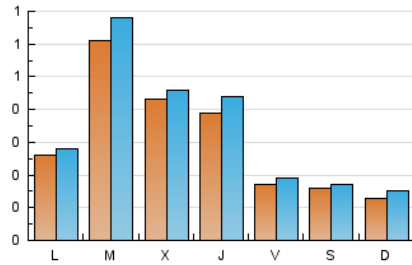

4. Gràfiques (Nacional i Internacional)

4.1 Per dia de la setmana (promig)

N. únics / Visites (x 100)