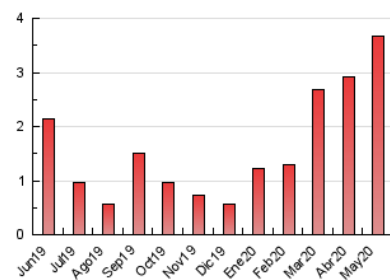

Pàgines (x 1000)