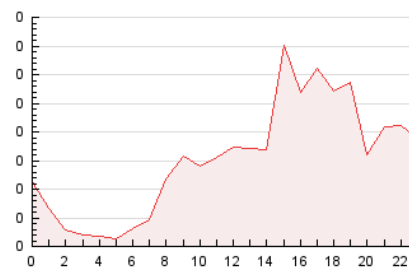

2. Seccions (Nacional)

	PÀGINES	%
HOME	522	14.19 %
RESTA	3.157	85.81 %

3. Per dia del mes (Nacional)

Dia	N. únics	Visites	Pàgines	Dia	N. únics	Visites	Pàgines	Dia	N. únics	Visites	Pàgines
1	22	25	30	11	25	33	40	21	39	49	73
2	15	15	18	12	19	25	26	22	100	109	153
3	15	20	25	13	340	385	546	23	146	150	206
4	14	17	21	14	77	94	123	24	61	63	84
5	20	22	28	15	28	34	44	25	57	68	94
6	264	285	378	16	28	33	48	26	42	52	67
7	204	223	290	17	36	46	68	27	33	36	50
8	61	66	109	18	182	190	232	28	48	56	91
9	175	183	228	19	182	192	261	29	41	48	59
10	69	74	105	20	47	54	92	30	24	29	47
								31	33	35	43

4. Gràfiques (Nacional)

4.1 Per dia de la setmana (promig)

N. únics / Visites (x 100)

Pàgines (x 100)

4.2 Per franja horària (promig)

Visites (x 1000)

Pàgines (x 1000)

4.3 Per mesos