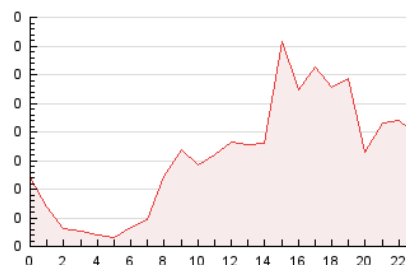

2. Seccions (Nacional i Internacional)

	PÀGINES	%
HOME	535	14.06 %
RESTA	3.270	85.94 %

3. Per dia del mes (Nacional i Internacional)

Dia	N. únics	Visites	Pàgines	Dia	N. únics	Visites	Pàgines	Dia	N. únics	Visites	Pàgines
1	23	26	31	11	26	34	41	21	42	52	76
2	15	15	18	12	20	26	27	22	104	113	157
3	15	20	25	13	347	392	553	23	158	162	218
4	15	18	22	14	82	99	128	24	66	68	89
5	20	22	28	15	30	36	46	25	64	76	107
6	269	290	383	16	29	34	49	26	48	58	73
7	211	231	299	17	38	48	70	27	34	37	51
8	64	69	112	18	187	195	237	28	48	56	94
9	180	188	234	19	190	200	271	29	47	54	65
10	72	77	108	20	51	58	96	30	31	36	54
								31	33	35	43

4. Gràfiques (Nacional i Internacional)

4.1 Per dia de la setmana (promig)

N. únics / Visites (x 100)

Pàgines (x 100)

4.2 Per franja horària (promig)

Visites (x 1000)

Pàgines (x 1000)

4.3 Per mesos