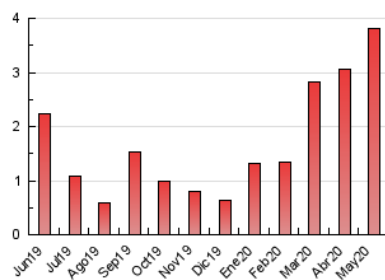

Pàgines (x 1000)