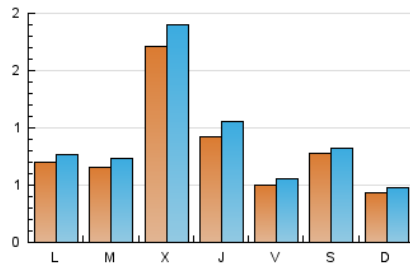

4. Gràfiques (Nacional)

4.1 Per dia de la setmana (promig)

N. únics / Visites (x 100)