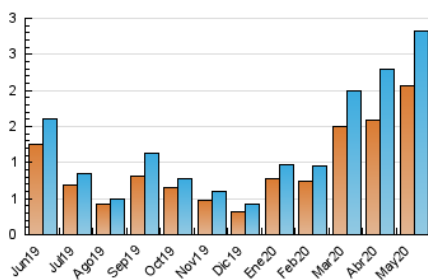

4.3 Per mesos

N. únics / Visites (x 1000)