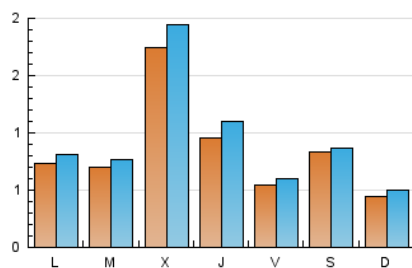

4. Gràfiques (Nacional i Internacional)

4.1 Per dia de la setmana (promig)

N. únics / Visites (x 100)