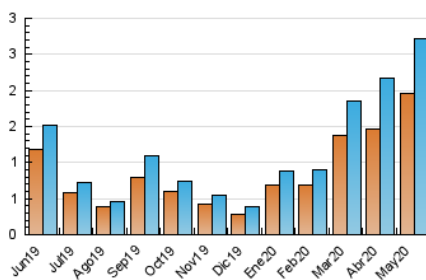

4.3 Per mesos

N. únics / Visites (x 1000)