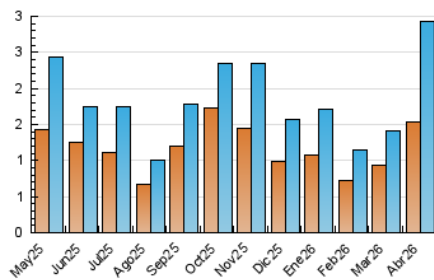

### 3. Per dia del mes (Nacional i Internacional)

Dia	N. únics	Visites	Pàgines	Dia	N. únics	Visites	Pàgines	Dia	N. únics	Visites	Pàgines
<b>1</b>	115	128	178	<b>11</b>	41	44	61	<b>21</b>	42	46	78
<b>2</b>	162	179	218	<b>12</b>	34	37	54	<b>22</b>	39	44	53
<b>3</b>	187	209	247	<b>13</b>	34	42	57	<b>23</b>	24	26	37
<b>4</b>	148	164	203	<b>14</b>	43	54	94	<b>24</b>	45	55	85
<b>5</b>	118	124	160	<b>15</b>	51	58	89	<b>25</b>	97	108	155
<b>6</b>	195	217	267	<b>16</b>	78	83	139	<b>26</b>	162	177	216
<b>7</b>	146	168	211	<b>17</b>	95	103	128	<b>27</b>	105	114	140
<b>8</b>	120	133	172	<b>18</b>	45	47	54	<b>28</b>	142	154	192
<b>9</b>	133	144	190	<b>19</b>	62	67	80	<b>29</b>	38	44	58
<b>10</b>	81	91	109	<b>20</b>	87	92	115	<b>30</b>	17	21	34

4. Gràfiques (Nacional i Internacional)

4.1 Per dia de la setmana (promig)

N. únics / Visites (x 100)

Pàgines (x 100)

4.2 Per franja horària (promig)

Visites\_ (x 1000)

Pàgines (x 1000)

4.3 Per mesos

N. únics / Visites (x 1000)

Pàgines (x 1000)