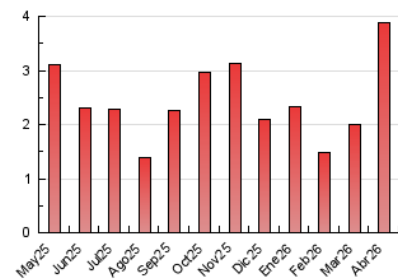

Pàgines (x 1000)