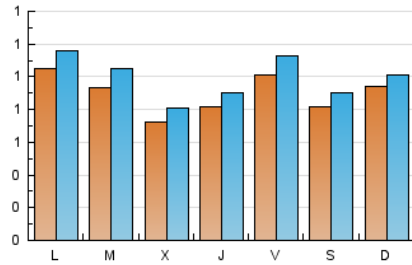

4. Gràfiques (Nacional)

4.1 Per dia de la setmana (promig)

N. únics / Visites (x 100)