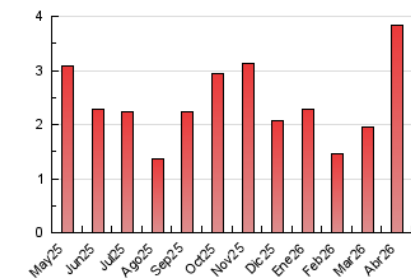

#### 4.2 Per franja horària (promig)

Visites\_ (x 1000)

Pàgines (x 1000)

#### 4.3 Per mesos

N. únics / Visites (x 1000)

Pàgines (x 1000)