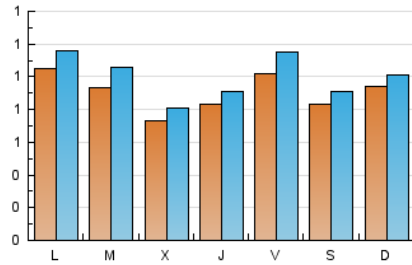

4. Gràfiques (Nacional i Internacional)

4.1 Per dia de la setmana (promig)

N. únics / Visites (x 100)