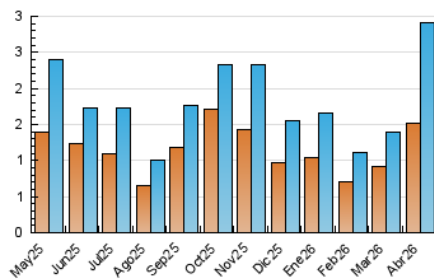

### 4. Gràfiques (Nacional)

#### 4.1 Per dia de la setmana (promig)

N. únics / Visites (x 100)

Pàgines (x 100)

#### 4.2 Per franja horària (promig)

Visites\_ (x 1000)

Pàgines (x 1000)

#### 4.3 Per mesos

N. únics / Visites (x 1000)

Pàgines (x 1000)