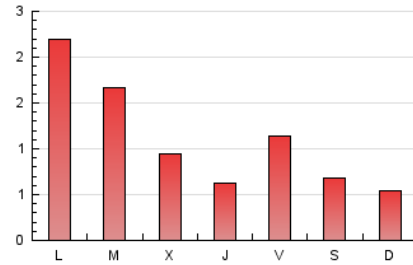

Pàgines (x 100)