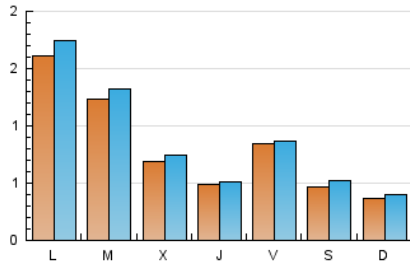

4. Gràfiques (Nacional)

4.1 Per dia de la setmana (promig)

N. únics / Visites (x 100)