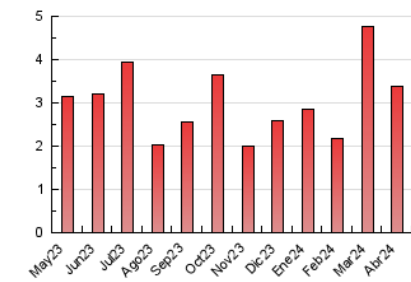

Pàgines (x 1000)