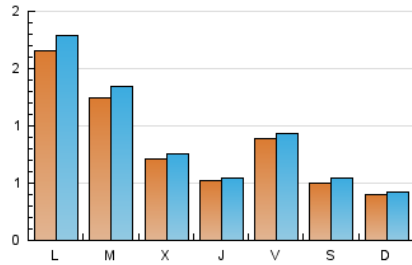

4. Gràfiques (Nacional i Internacional)

4.1 Per dia de la setmana (promig)

N. únics / Visites (x 100)