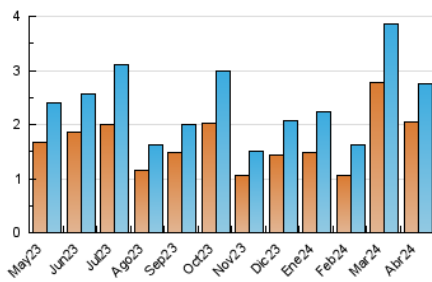

4.3 Per mesos

N. únics / Visites (x 1000)