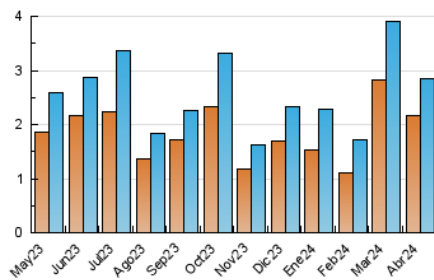

4.3 Per mesos

N. únics / Visites (x 1000)