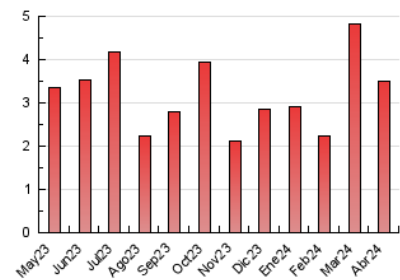

Pàgines (x 1000)