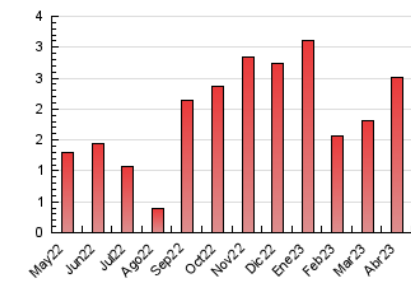

#### 4.2 Per franja horària (promig)

Visites\_ (x 1000)

Pàgines (x 1000)

#### 4.3 Per mesos

N. únics / Visites (x 1000)

Pàgines (x 1000)