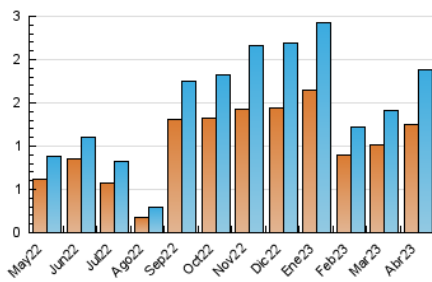

#### 4.1 Per dia de la setmana (promig)

N. únics / Visites (x 100)

Pàgines (x 100)

#### 4.2 Per franja horària (promig)

Visites\_ (x 1000)

Pàgines (x 1000)

#### 4.3 Per mesos

N. únics / Visites (x 1000)

Pàgines (x 1000)