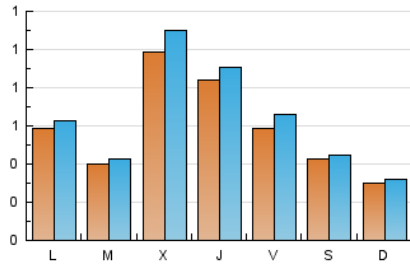

4. Gràfiques (Nacional)

4.1 Per dia de la setmana (promig)

N. únics / Visites (x 100)