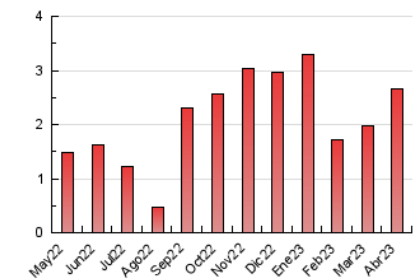

##### 4.2 Per franja horària (promig)

Visites\_ (x 1000)

Pàgines (x 1000)

##### 4.3 Per mesos

N. únics / Visites (x 1000)

Pàgines (x 1000)