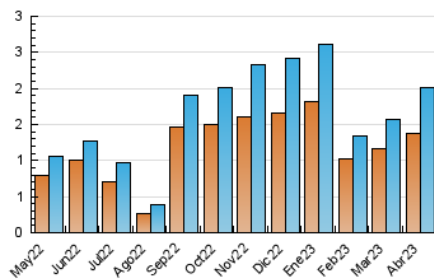

##### 4.2 Per franja horària (promig)

Visites\_ (x 1000)

Pàgines (x 1000)

##### 4.3 Per mesos

N. únics / Visites (x 1000)

Pàgines (x 1000)