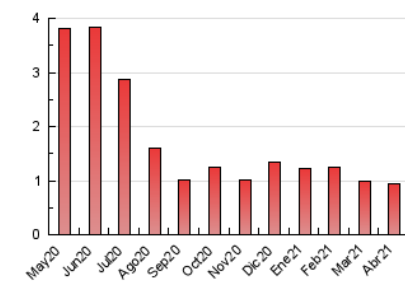

Pàgines (x 1000)