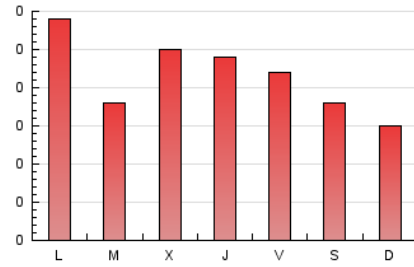

Pàgines (x 100)