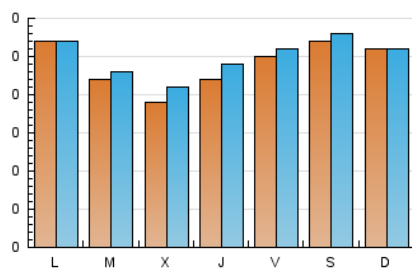

4. Gràfiques (Nacional i Internacional)

4.1 Per dia de la setmana (promig)

N. únics / Visites (x 100)