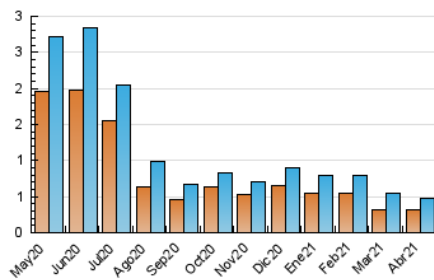

4.3 Per mesos

N. únics / Visites (x 1000)