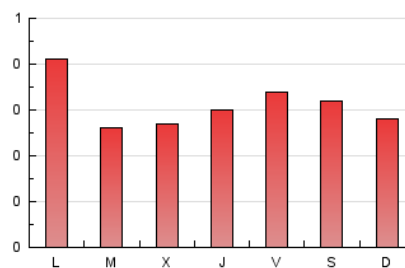

Pàgines (x 100)