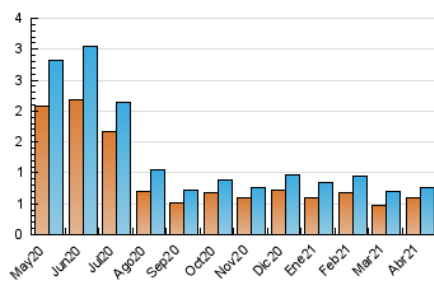

4.3 Per mesos

N. únics / Visites (x 1000)