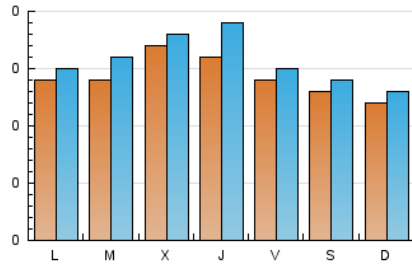

4. Gràfiques (Nacional)

4.1 Per dia de la setmana (promig)

N. únics / Visites (x 100)