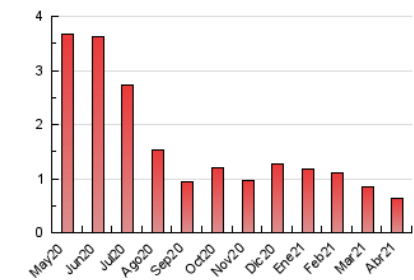

Pàgines (x 1000)