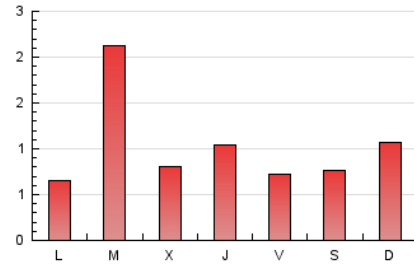

Pàgines (x 100)