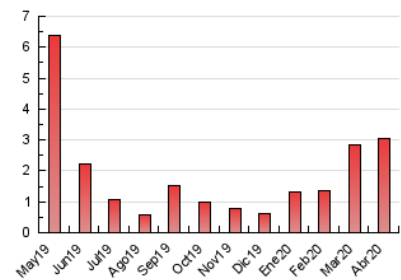

Pàgines (x 1000)