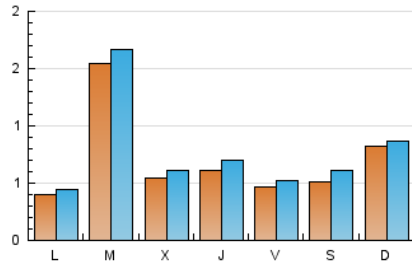

4. Gràfiques (Nacional i Internacional)

4.1 Per dia de la setmana (promig)

N. únics / Visites (x 100)