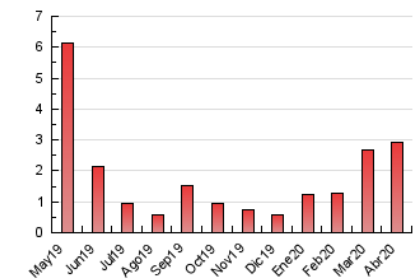

Pàgines (x 1000)