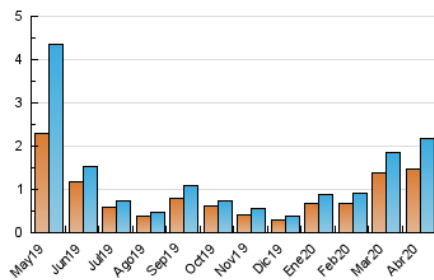

4.3 Per mesos

N. únics / Visites (x 1000)