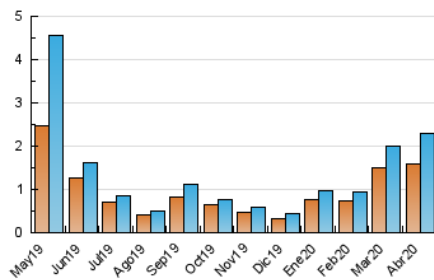

4.3 Per mesos

N. únics / Visites (x 1000)