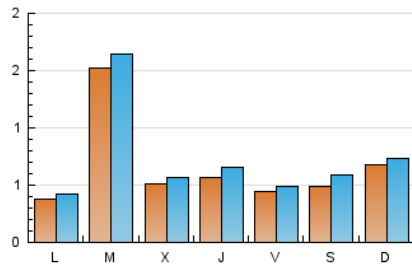

4. Gràfiques (Nacional)

4.1 Per dia de la setmana (promig)

N. únics / Visites (x 100)