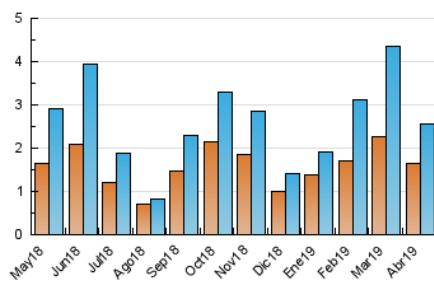

4.3 Per mesos

N. únics / Visites (x 1000)