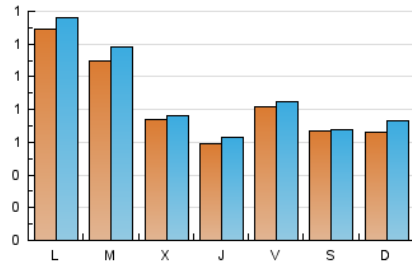

4. Gràfiques (Nacional i Internacional)

4.1 Per dia de la setmana (promig)

N. únics / Visites (x 100)