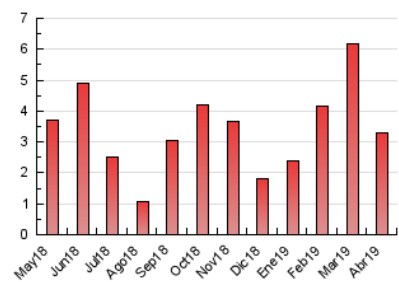

Pàgines (x 1000)