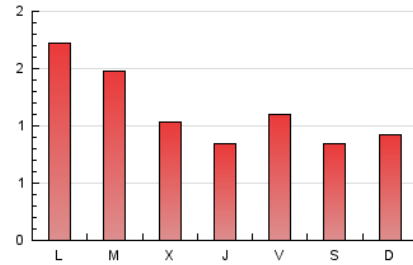

Pàgines (x 100)