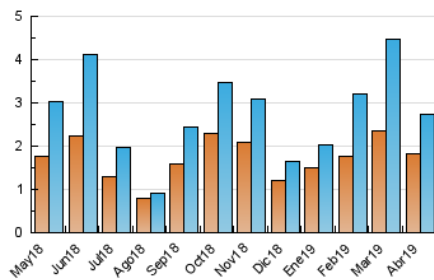

4.3 Per mesos

N. únics / Visites (x 1000)