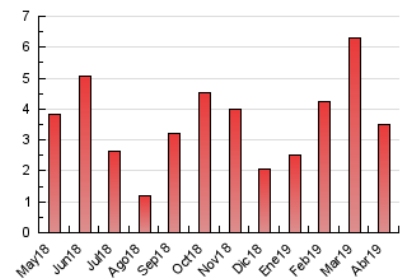

Pàgines (x 1000)