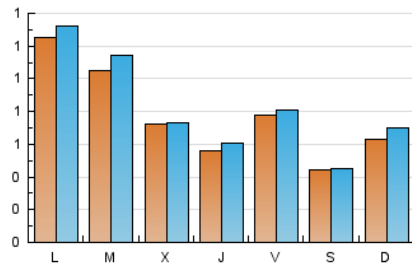

4. Gràfiques (Nacional)

4.1 Per dia de la setmana (promig)

N. únics / Visites (x 100)