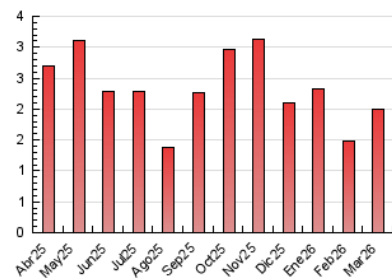

Pàgines (x 1000)