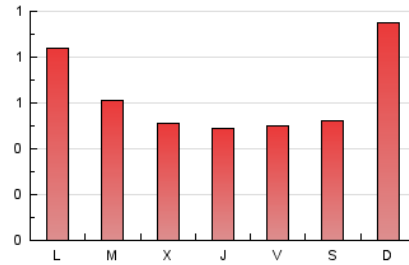

Pàgines (x 100)