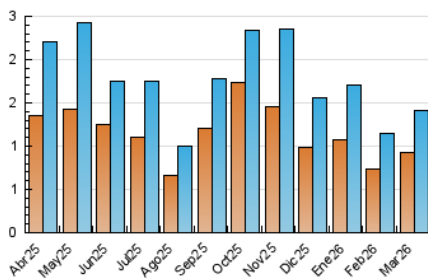

4.3 Per mesos

N. únics / Visites (x 1000)