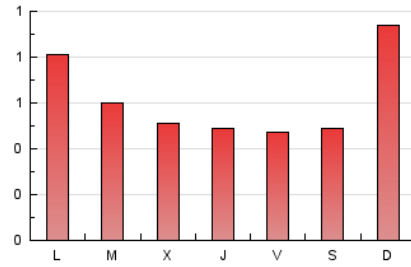

Pàgines (x 100)