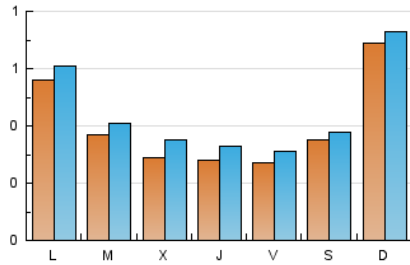

4. Gràfiques (Nacional i Internacional)

4.1 Per dia de la setmana (promig)

N. únics / Visites (x 100)