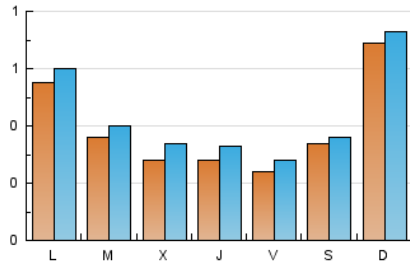

4. Gràfiques (Nacional)

4.1 Per dia de la setmana (promig)

N. únics / Visites (x 100)