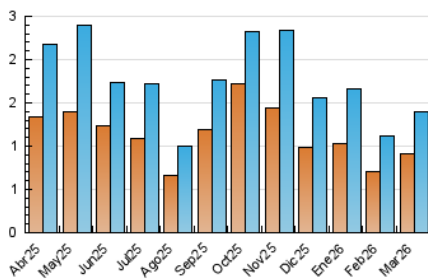

4.3 Per mesos

N. únics / Visites (x 1000)