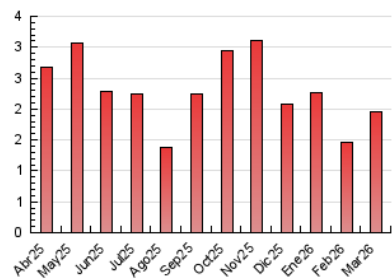

Pàgines (x 1000)