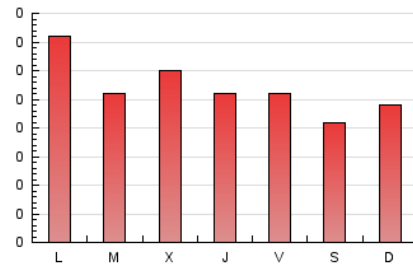

Pàgines (x 100)