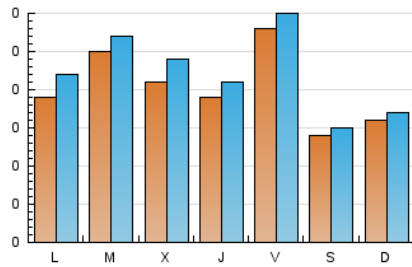

4. Gràfiques (Nacional i Internacional)

4.1 Per dia de la setmana (promig)

N. únics / Visites (x 100)