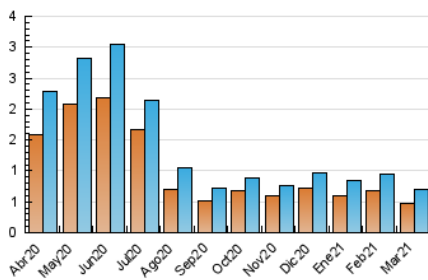

4.3 Per mesos

N. únics / Visites (x 1000)