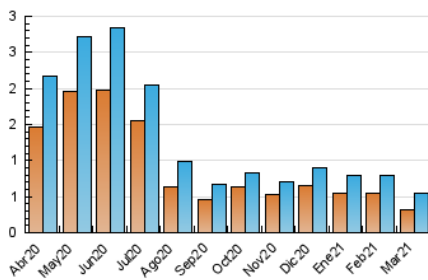

4.3 Per mesos

N. únics / Visites (x 1000)