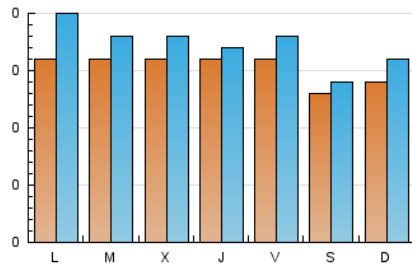

4. Gràfiques (Nacional)

4.1 Per dia de la setmana (promig)

N. únics / Visites (x 100)