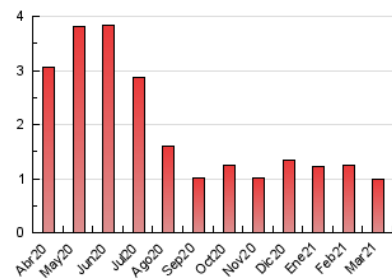

Pàgines (x 1000)