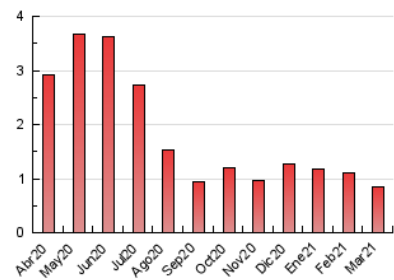

Pàgines (x 1000)