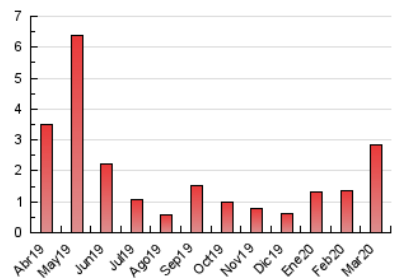

Pàgines (x 1000)