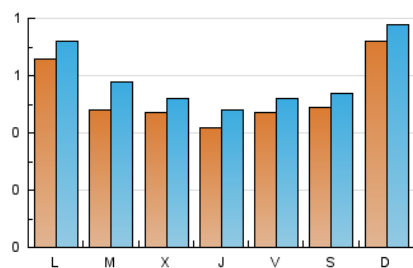

4. Gràfiques (Nacional)

4.1 Per dia de la setmana (promig)

N. únics / Visites (x 100)