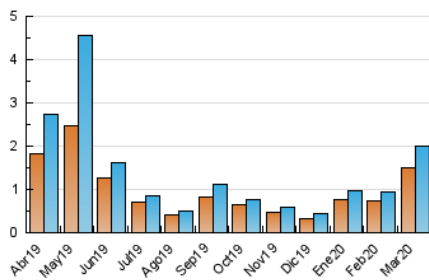

4.3 Per mesos

N. únics / Visites (x 1000)