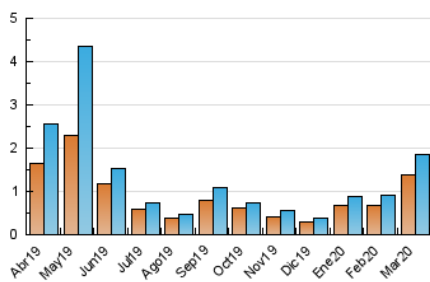

4.3 Per mesos

N. únics / Visites (x 1000)