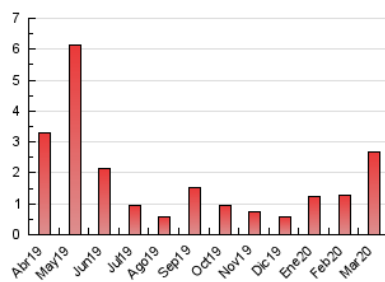

Pàgines (x 1000)