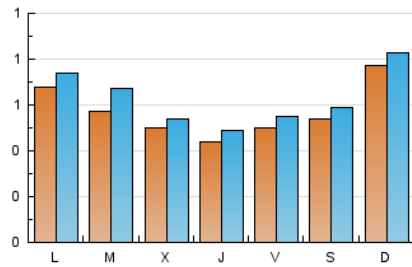

4. Gràfiques (Nacional i Internacional)

4.1 Per dia de la setmana (promig)

N. únics / Visites (x 100)