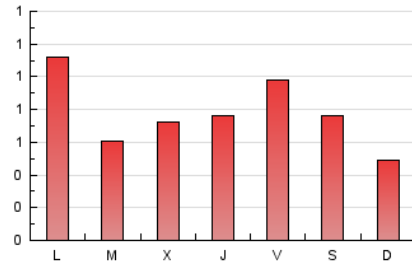

Pàgines (x 100)