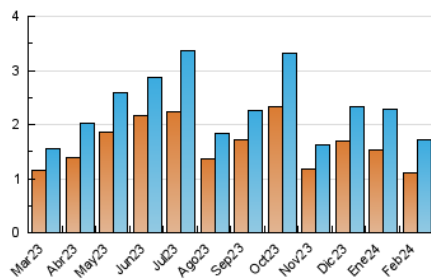

4.3 Per mesos

N. únics / Visites (x 1000)