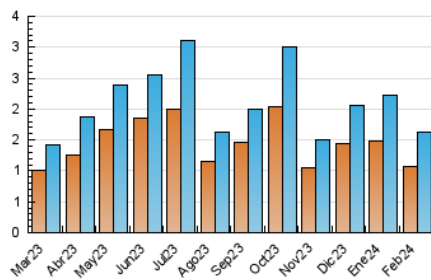

4.3 Per mesos

N. únics / Visites (x 1000)