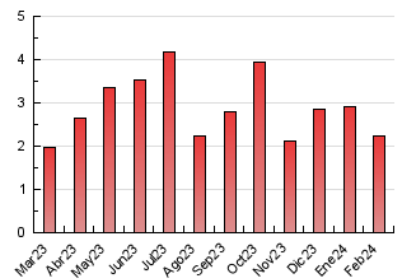

Pàgines (x 1000)