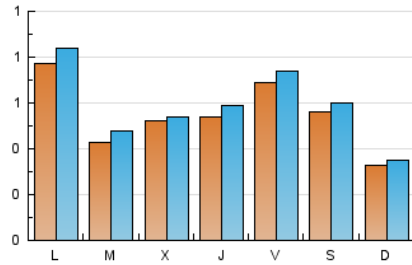

4. Gràfiques (Nacional i Internacional)

4.1 Per dia de la setmana (promig)

N. únics / Visites (x 100)