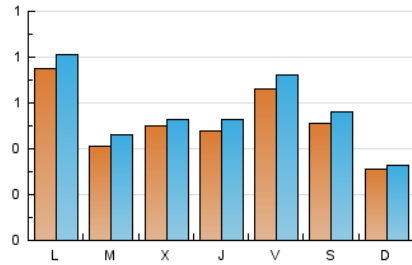

4. Gràfiques (Nacional)

4.1 Per dia de la setmana (promig)

N. únics / Visites (x 100)