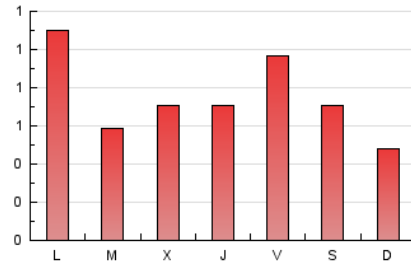

Pàgines (x 100)