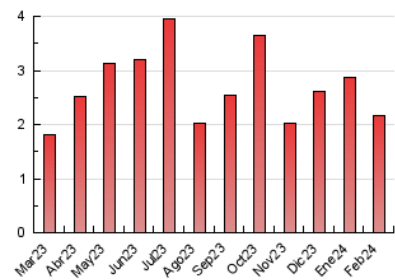

Pàgines (x 1000)