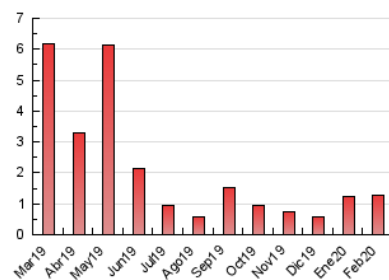

Pàgines (x 1000)