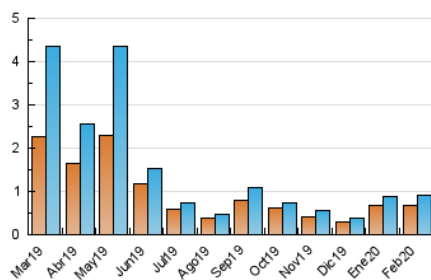

4.3 Per mesos

N. únics / Visites (x 1000)