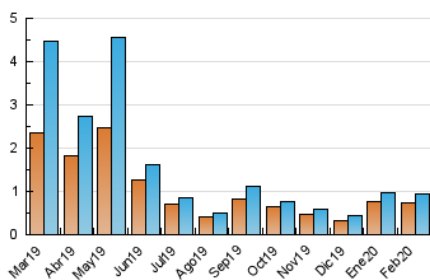

4.3 Per mesos

N. únics / Visites (x 1000)