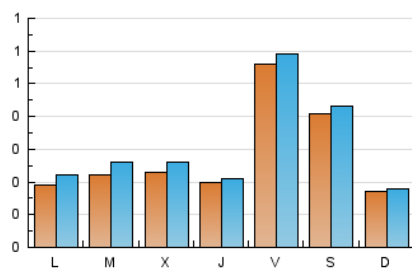

4. Gràfiques (Nacional)

4.1 Per dia de la setmana (promig)

N. únics / Visites (x 100)