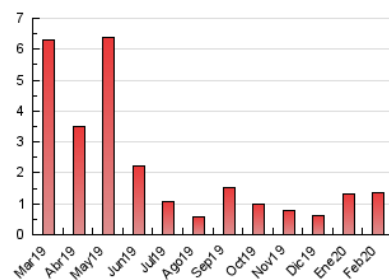

Pàgines (x 1000)