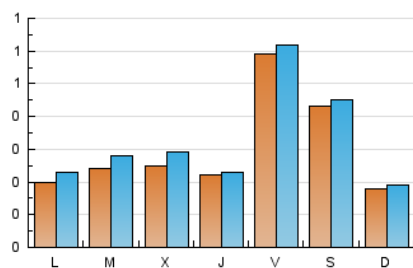

4. Gràfiques (Nacional i Internacional)

4.1 Per dia de la setmana (promig)

N. únics / Visites (x 100)