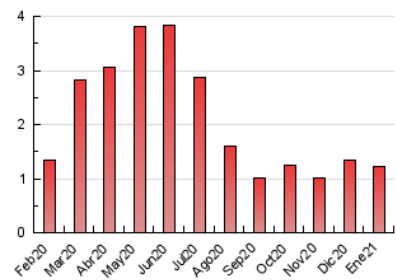

Pàgines (x 1000)