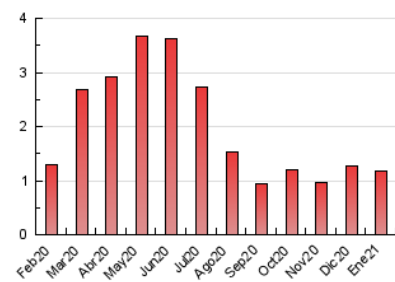

Pàgines (x 1000)