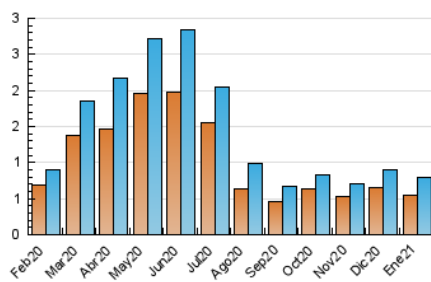

4.3 Per mesos

N. únics / Visites (x 1000)