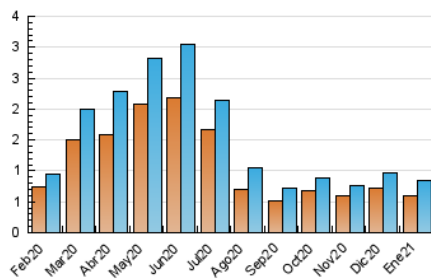

4.3 Per mesos

N. únics / Visites (x 1000)