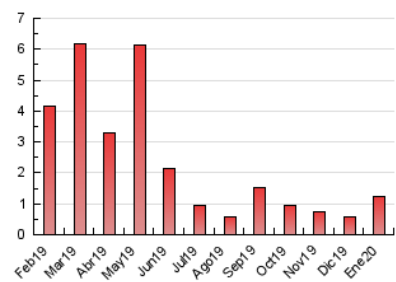

Pàgines (x 1000)