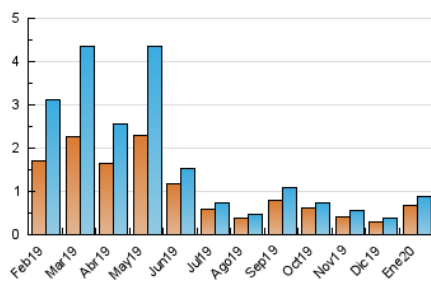

4.3 Per mesos

N. únics / Visites (x 1000)