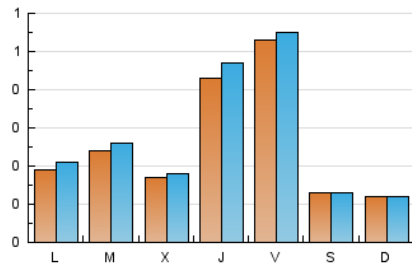

4. Gràfiques (Nacional)

4.1 Per dia de la setmana (promig)

N. únics / Visites (x 100)