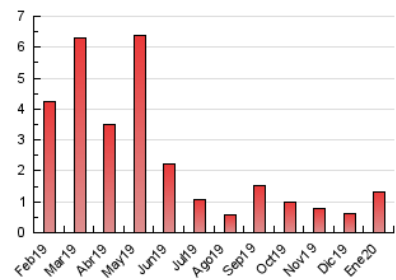

Pàgines (x 1000)