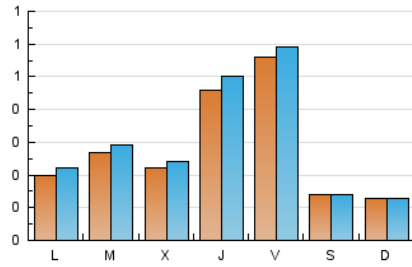

4. Gràfiques (Nacional i Internacional)

4.1 Per dia de la setmana (promig)

N. únics / Visites (x 100)