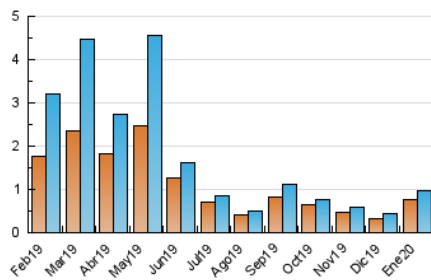

4.3 Per mesos

N. únics / Visites (x 1000)