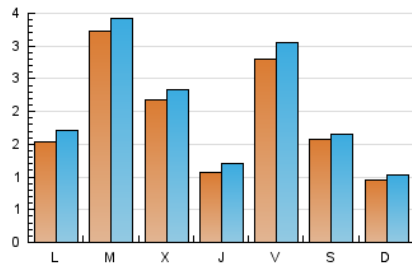

4. Gràfiques (Nacional i Internacional)

4.1 Per dia de la setmana (promig)

N. únics / Visites (x 100)