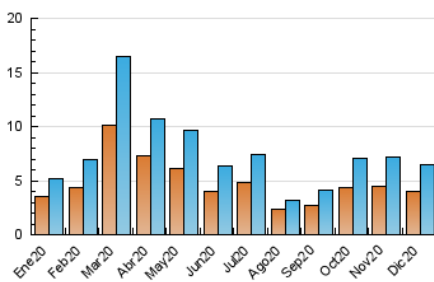

4.3 Per mesos

N. únics / Visites (x 1000)