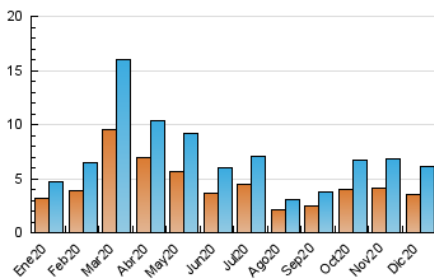

4.3 Per mesos

N. únics / Visites (x 1000)