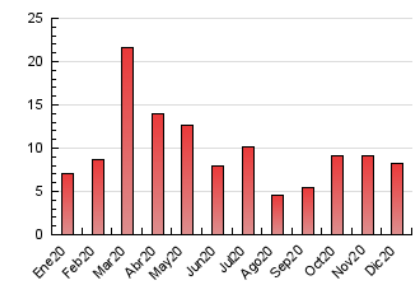

Pàgines (x 1000)