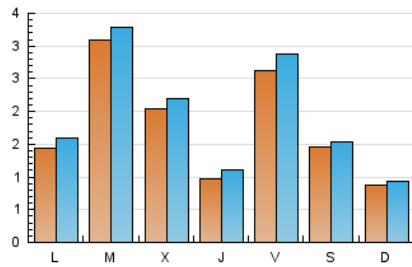

4. Gràfiques (Nacional)

4.1 Per dia de la setmana (promig)

N. únics / Visites (x 100)