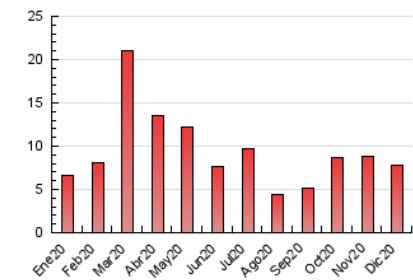

Pàgines (x 1000)