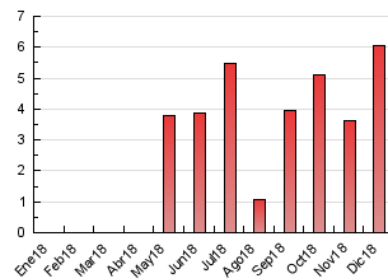

4.2 Per franja horària (promig)

Visites (x 1000)

Pàgines (x 1000)

4.3 Per mesos

N. únics / Visites (x 1000)

Pàgines (x 1000)