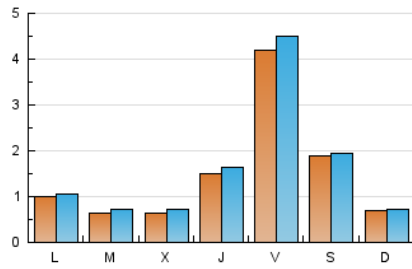

4. Gràfiques (Nacional)

4.1 Per dia de la setmana (promig)

N. únics / Visites (x 100)