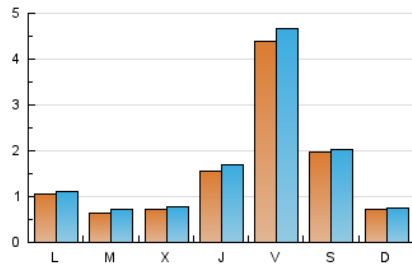

4. Gràfiques (Nacional i Internacional)

4.1 Per dia de la setmana (promig)

N. únics / Visites (x 100)