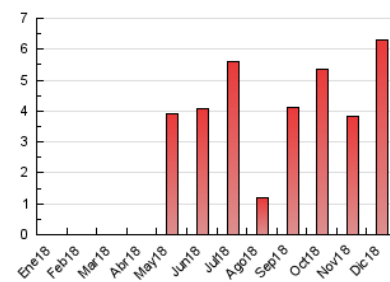

Pàgines (x 1000)