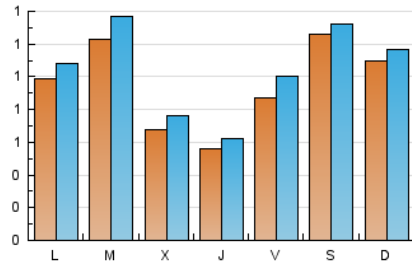

4. Gràfiques (Nacional)

4.1 Per dia de la setmana (promig)

N. únics / Visites (x 100)