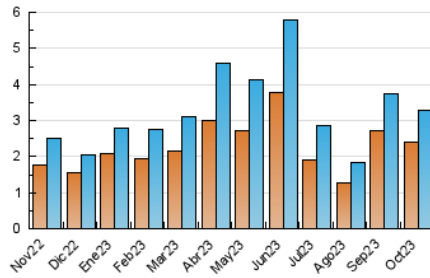

4.2 Per franja horària (promig)

Visites_ (x 1000)

Pàgines (x 1000)

4.3 Per mesos

N. únics / Visites (x 1000)