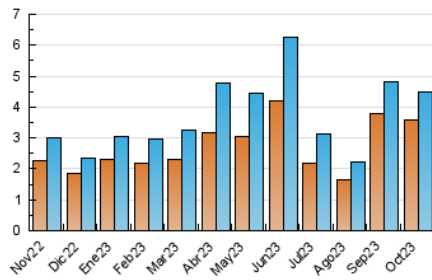

4.2 Per franja horària (promig)

Visites_ (x 1000)

Pàgines (x 1000)

4.3 Per mesos

N. únics / Visites (x 1000)