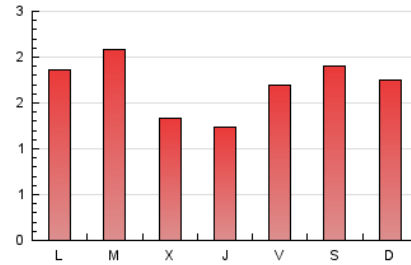

Pàgines (x 100)