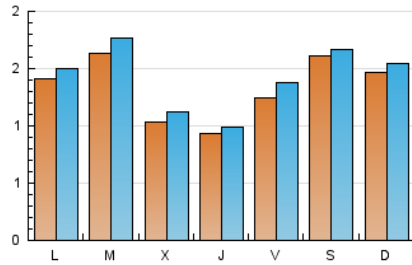

4. Gràfiques (Nacional i Internacional)

4.1 Per dia de la setmana (promig)

N. únics / Visites (x 100)