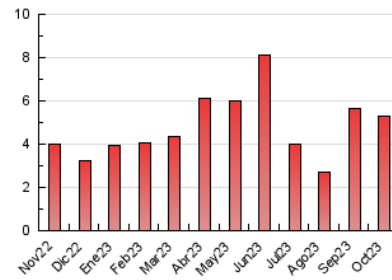

Pàgines (x 1000)