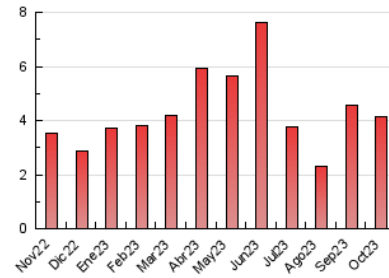

Pàgines (x 1000)