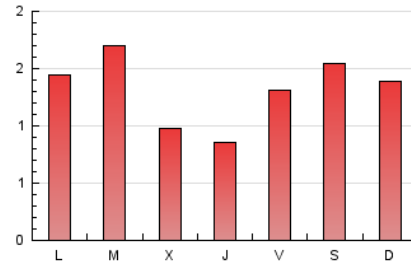

Pàgines (x 100)