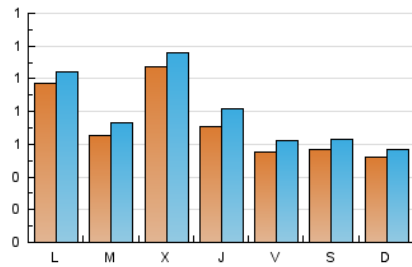

4. Gràfiques (Nacional)

4.1 Per dia de la setmana (promig)

N. únics / Visites (x 100)