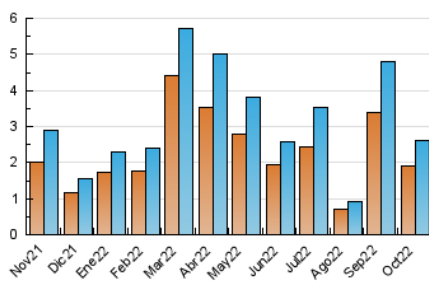

##### 4.2 Per franja horària (promig)

Visites (x 1000)

Pàgines (x 1000)

##### 4.3 Per mesos

N. únics / Visites (x 1000)

Pàgines (x 1000)