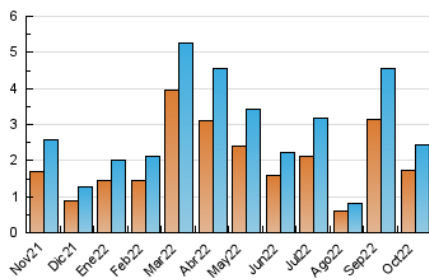

##### 4.1 Per dia de la setmana (promig)

N. únics / Visites (x 100)

Pàgines (x 100)

##### 4.2 Per franja horària (promig)

Visites\_\_ (x 1000)

Pàgines (x 1000)

##### 4.3 Per mesos

N. únics / Visites (x 1000)

Pàgines (x 1000)