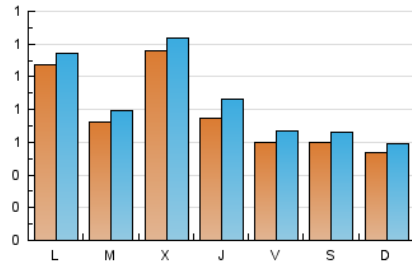

4. Gràfiques (Nacional i Internacional)

4.1 Per dia de la setmana (promig)

N. únics / Visites (x 100)