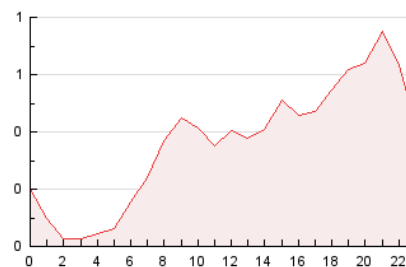

2. Seccions (Nacional)

	PÀGINES	%
HOME	1.115	12.84 %
RESTA	7.568	87.16 %

3. Per dia del mes (Nacional)

Dia	N. únics	Visites	Pàgines	Dia	N. únics	Visites	Pàgines	Dia	N. únics	Visites	Pàgines
1	51	62	106	11	314	324	382	21	497	524	651
2	283	301	374	12	120	125	172	22	313	330	426
3	191	199	247	13	72	83	132	23	261	274	353
4	166	176	219	14	376	402	516	24	104	113	151
5	227	243	329	15	246	278	386	25	68	72	90
6	85	90	165	16	314	334	452	26	69	82	128
7	334	359	444	17	149	156	199	27	60	66	103
8	190	204	291	18	83	89	129	28	126	137	168
9	118	128	181	19	100	116	175	29	444	606	702
10	96	102	136	20	269	285	358	30	157	183	220
								31	205	236	298

4. Gràfiques (Nacional)

4.1 Per dia de la setmana (promig)

N. únics / Visites (x 100)

Pàgines (x 100)

4.2 Per franja horària (promig)

Visites (x 1000)

Pàgines (x 1000)

4.3 Per mesos