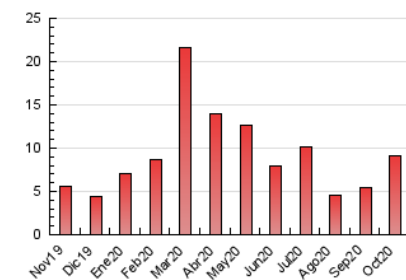

Pàgines (x 1000)