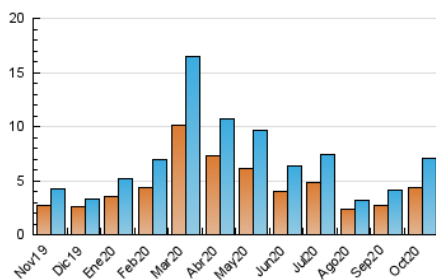

4.3 Per mesos

N. únics / Visites (x 1000)