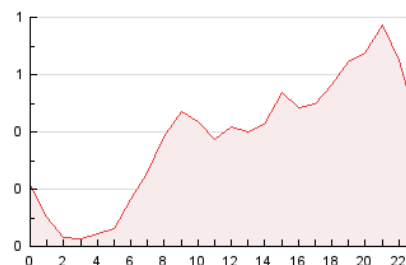

2. Seccions (Nacional i Internacional)

	PÀGINES	%
HOME	1.122	12.36 %
RESTA	7.959	87.64 %

3. Per dia del mes (Nacional i Internacional)

Dia	N. únics	Visites	Pàgines	Dia	N. únics	Visites	Pàgines	Dia	N. únics	Visites	Pàgines
1	58	69	115	11	330	340	398	21	511	539	667
2	295	313	386	12	123	128	175	22	318	335	431
3	216	224	273	13	79	90	139	23	270	283	362
4	183	193	236	14	400	427	541	24	111	120	158
5	248	266	353	15	281	313	421	25	72	76	94
6	91	96	171	16	334	354	472	26	72	85	131
7	353	378	463	17	160	167	210	27	63	69	106
8	202	216	303	18	87	93	133	28	135	146	180
9	122	132	185	19	111	127	186	29	460	622	718
10	114	120	154	20	287	303	376	30	171	197	234
								31	217	248	310

4. Gràfiques (Nacional i Internacional)

4.1 Per dia de la setmana (promig)

N. únics / Visites (x 100)

Pàgines (x 100)

4.2 Per franja horària (promig)

Visites (x 1000)

Pàgines (x 1000)

4.3 Per mesos