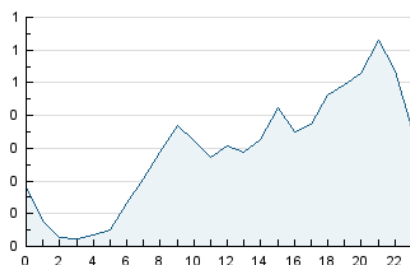

2. Seccions (Nacional i Internacional)

	PÀGINES	%
HOME	1.122	12.36 %
RESTA	7.959	87.64 %

3. Per dia del mes (Nacional i Internacional)

Dia	N. únics	Visites	Pàgines	Dia	N. únics	Visites	Pàgines	Dia	N. únics	Visites	Pàgines
1	58	69	115	11	330	340	398	21	511	539	667
2	295	313	386	12	123	128	175	22	318	335	431
3	216	224	273	13	79	90	139	23	270	283	362
4	183	193	236	14	400	427	541	24	111	120	158
5	248	266	353	15	281	313	421	25	72	76	94
6	91	96	171	16	334	354	472	26	72	85	131
7	353	378	463	17	160	167	210	27	63	69	106
8	202	216	303	18	87	93	133	28	135	146	180
9	122	132	185	19	111	127	186	29	460	622	718
10	114	120	154	20	287	303	376	30	171	197	234
								31	217	248	310

4. Gràfiques (Nacional i Internacional)

4.1 Per dia de la setmana (promig)

N. únics / Visites (x 100)

Pàgines (x 100)

4.2 Per franja horària (promig)

Visites (x 1000)

Pàgines (x 1000)

4.3 Per mesos