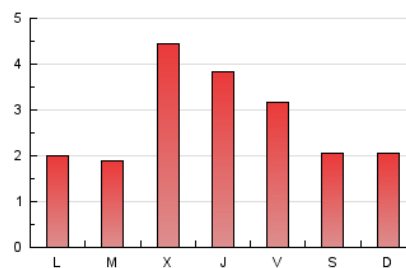

Pàgines (x 100)