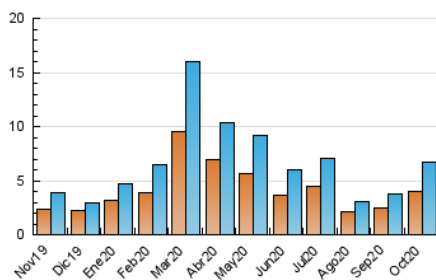

4.3 Per mesos

N. únics / Visites (x 1000)