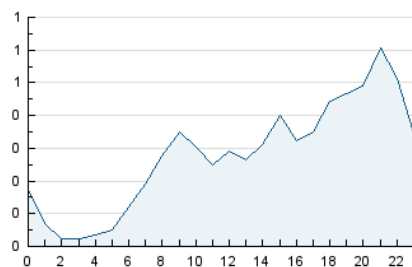

2. Seccions (Nacional)

	PÀGINES	%
HOME	1.115	12.84 %
RESTA	7.568	87.16 %

3. Per dia del mes (Nacional)

Dia	N. únics	Visites	Pàgines	Dia	N. únics	Visites	Pàgines	Dia	N. únics	Visites	Pàgines
1	51	62	106	11	314	324	382	21	497	524	651
2	283	301	374	12	120	125	172	22	313	330	426
3	191	199	247	13	72	83	132	23	261	274	353
4	166	176	219	14	376	402	516	24	104	113	151
5	227	243	329	15	246	278	386	25	68	72	90
6	85	90	165	16	314	334	452	26	69	82	128
7	334	359	444	17	149	156	199	27	60	66	103
8	190	204	291	18	83	89	129	28	126	137	168
9	118	128	181	19	100	116	175	29	444	606	702
10	96	102	136	20	269	285	358	30	157	183	220
								31	205	236	298

4. Gràfiques (Nacional)

4.1 Per dia de la setmana (promig)

N. únics / Visites (x 100)

Pàgines (x 100)

4.2 Per franja horària (promig)

Visites (x 1000)

Pàgines (x 1000)

4.3 Per mesos