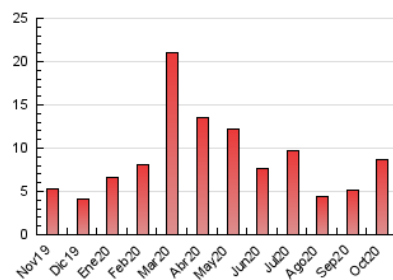

Pàgines (x 1000)