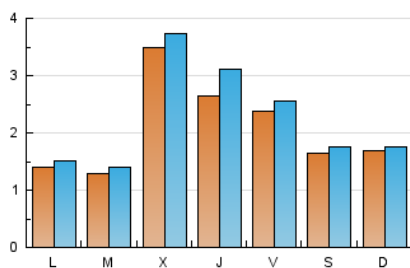

4. Gràfiques (Nacional i Internacional)

4.1 Per dia de la setmana (promig)

N. únics / Visites (x 100)