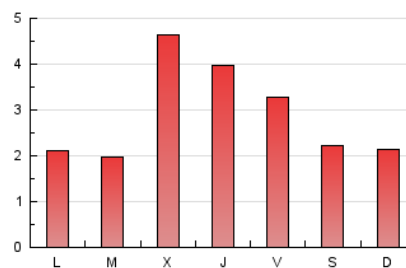

Pàgines (x 100)