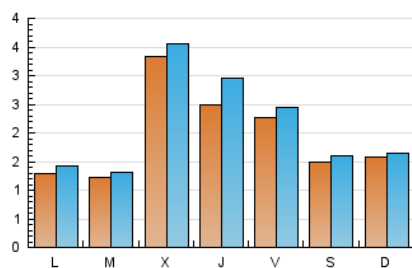

4. Gràfiques (Nacional)

4.1 Per dia de la setmana (promig)

N. únics / Visites (x 100)