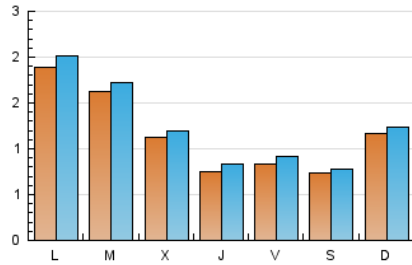

4. Gràfiques (Nacional i Internacional)

4.1 Per dia de la setmana (promig)

N. únics / Visites (x 100)