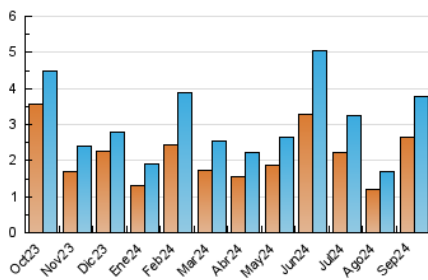

##### 4.1 Per dia de la setmana (promig)

N. únics / Visites (x 100)

Pàgines (x 100)

##### 4.2 Per franja horària (promig)

Visites\_ (x 1000)

Pàgines (x 1000)

##### 4.3 Per mesos

N. únics / Visites (x 1000)

Pàgines (x 1000)