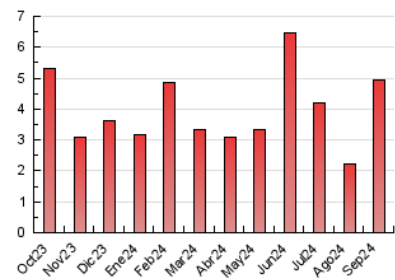

##### 4.2 Per franja horària (promig)

Visites\_ (x 1000)

Pàgines (x 1000)

##### 4.3 Per mesos

N. únics / Visites (x 1000)

Pàgines (x 1000)