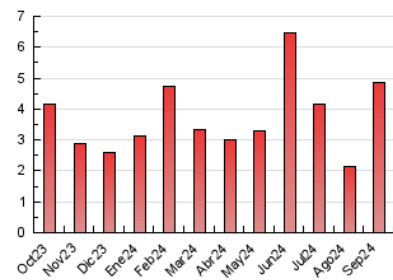

#### 3. Per dia del mes (Nacional)

Dia	N. únics	Visites	Pàgines	Dia	N. únics	Visites	Pàgines	Dia	N. únics	Visites	Pàgines
<b>1</b>	18	19	35	<b>11</b>	82	88	106	<b>21</b>	46	48	53
<b>2</b>	184	200	265	<b>12</b>	75	86	125	<b>22</b>	117	124	156
<b>3</b>	121	136	160	<b>13</b>	105	116	155	<b>23</b>	95	100	125
<b>4</b>	61	69	92	<b>14</b>	125	136	161	<b>24</b>	233	246	290
<b>5</b>	40	50	70	<b>15</b>	89	96	118	<b>25</b>	159	172	211
<b>6</b>	72	79	164	<b>16</b>	167	178	219	<b>26</b>	80	83	107
<b>7</b>	65	67	88	<b>17</b>	91	100	123	<b>27</b>	63	69	100
<b>8</b>	307	321	470	<b>18</b>	138	140	167	<b>28</b>	49	53	68
<b>9</b>	348	366	478	<b>19</b>	99	110	124	<b>29</b>	50	54	83
<b>10</b>	182	187	240	<b>20</b>	92	96	127	<b>30</b>	141	151	192

### 4.1 Per dia de la setmana (promig)

N. únics / Visites (x 100)

Pàgines (x 100)

### 4.2 Per franja horària (promig)

Visites\_ (x 1000)

Pàgines (x 1000)

### 4.3 Per mesos

N. únics / Visites (x 1000)

Pàgines (x 1000)