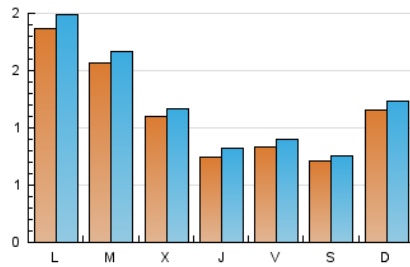

4. Gràfiques (Nacional)

4.1 Per dia de la setmana (promig)

N. únics / Visites (x 100)