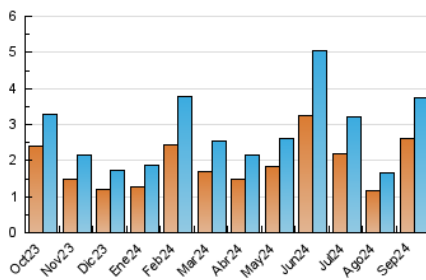

#### 3. Per dia del mes (Nacional)

Dia	N. únics	Visites	Pàgines	Dia	N. únics	Visites	Pàgines	Dia	N. únics	Visites	Pàgines
<b>1</b>	18	19	35	<b>11</b>	82	88	106	<b>21</b>	46	48	53
<b>2</b>	184	200	265	<b>12</b>	75	86	125	<b>22</b>	117	124	156
<b>3</b>	121	136	160	<b>13</b>	105	116	155	<b>23</b>	95	100	125
<b>4</b>	61	69	92	<b>14</b>	125	136	161	<b>24</b>	233	246	290
<b>5</b>	40	50	70	<b>15</b>	89	96	118	<b>25</b>	159	172	211
<b>6</b>	72	79	164	<b>16</b>	167	178	219	<b>26</b>	80	83	107
<b>7</b>	65	67	88	<b>17</b>	91	100	123	<b>27</b>	63	69	100
<b>8</b>	307	321	470	<b>18</b>	138	140	167	<b>28</b>	49	53	68
<b>9</b>	348	366	478	<b>19</b>	99	110	124	<b>29</b>	50	54	83
<b>10</b>	182	187	240	<b>20</b>	92	96	127	<b>30</b>	141	151	192

### 4.1 Per dia de la setmana (promig)

N. únics / Visites (x 100)

Pàgines (x 100)

### 4.2 Per franja horària (promig)

Visites\_ (x 1000)

Pàgines (x 1000)

### 4.3 Per mesos

N. únics / Visites (x 1000)

Pàgines (x 1000)