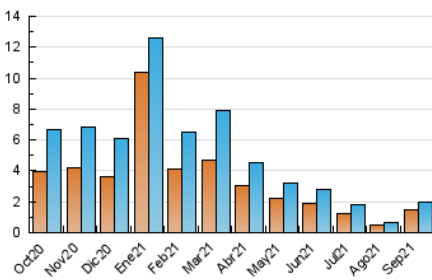

#### 4.1 Per dia de la setmana (promig)

N. únics / Visites (x 100)

Pàgines (x 100)

#### 4.2 Per franja horària (promig)

Visites\_\_ (x 1000)

Pàgines (x 1000)

#### 4.3 Per mesos

N. únics / Visites (x 1000)

Pàgines (x 1000)