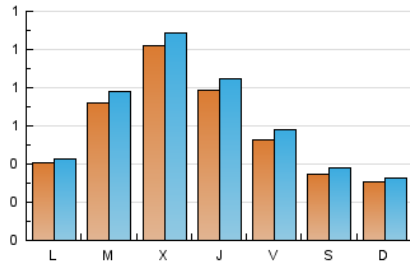

4. Gràfiques (Nacional)

4.1 Per dia de la setmana (promig)

N. únics / Visites (x 100)