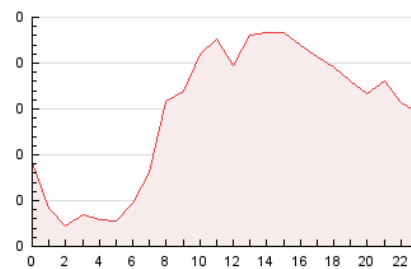

### 3. Per dia del mes (Nacional i Internacional)

Dia	N. únics	Visites	Pàgines	Dia	N. únics	Visites	Pàgines	Dia	N. únics	Visites	Pàgines
1	146	147	166	11	45	49	65	21	61	63	72
2	86	87	113	12	41	46	77	22	51	54	68
3	68	70	90	13	64	69	81	23	103	107	135
4	58	62	85	14	180	194	268	24	72	79	98
5	47	49	59	15	366	396	489	25	38	39	44
6	68	68	102	16	226	242	297	26	37	39	50
7	53	54	64	17	136	145	213	27	48	51	71
8	39	41	51	18	79	81	100	28	122	126	160
9	67	72	80	19	52	53	66	29	58	59	68
10	65	71	96	20	78	80	93	30	59	61	66

4. Gràfiques (Nacional i Internacional)

4.1 Per dia de la setmana (promig)

N. únics / Visites (x 100)

Pàgines (x 100)

4.2 Per franja horària (promig)

Visites (x 1000)

Pàgines (x 1000)

4.3 Per mesos