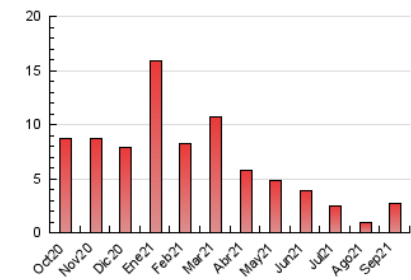

#### 4.2 Per franja horària (promig)

Visites\_\_ (x 1000)

Pàgines (x 1000)

#### 4.3 Per mesos

N. únics / Visites (x 1000)

Pàgines (x 1000)