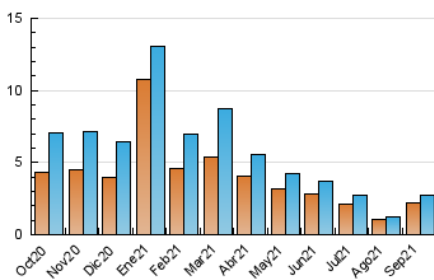

4.3 Per mesos

N. únics / Visites (x 1000)