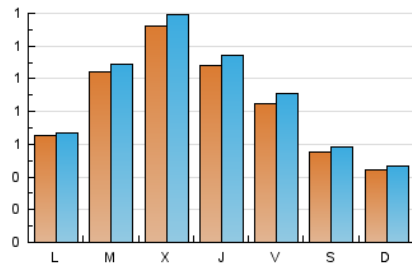

4. Gràfiques (Nacional i Internacional)

4.1 Per dia de la setmana (promig)

N. únics / Visites (x 100)