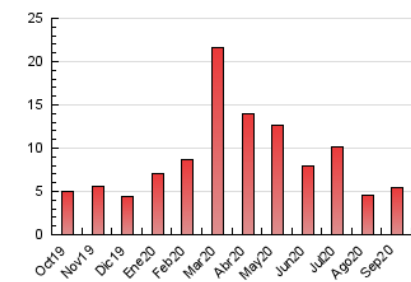

Pàgines (x 1000)