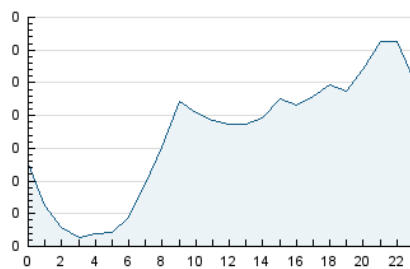

2. Seccions (Nacional i Internacional)

	PÀGINES	%
HOME	939	17.28 %
RESTA	4.496	82.72 %

3. Per dia del mes (Nacional i Internacional)

Dia	N. únics	Visites	Pàgines	Dia	N. únics	Visites	Pàgines	Dia	N. únics	Visites	Pàgines
1	56	63	84	11	74	82	119	21	87	95	150
2	55	65	107	12	65	66	88	22	139	157	200
3	63	71	93	13	77	84	105	23	152	164	206
4	128	138	217	14	95	110	161	24	188	221	303
5	76	81	115	15	213	225	295	25	112	119	175
6	57	59	86	16	336	348	445	26	51	53	63
7	89	95	126	17	230	246	320	27	54	56	72
8	278	299	382	18	134	142	198	28	56	63	74
9	368	407	487	19	58	62	85	29	47	50	65
10	234	258	350	20	51	58	100	30	116	123	164

4. Gràfiques (Nacional i Internacional)

4.1 Per dia de la setmana (promig)

N. únics / Visites (x 100)

Pàgines (x 100)

4.2 Per franja horària (promig)

Visites (x 1000)

Pàgines (x 1000)

4.3 Per mesos