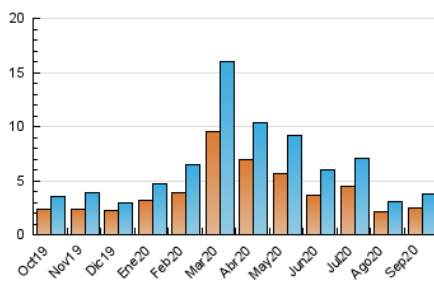

4.3 Per mesos

N. únics / Visites (x 1000)