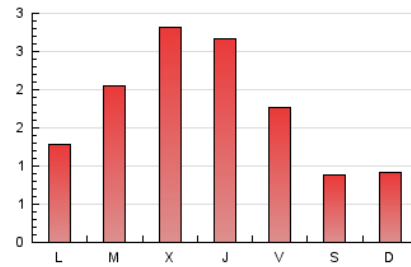

Pàgines (x 100)