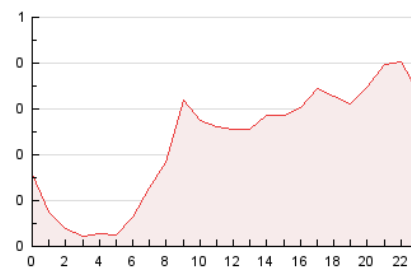

2. Seccions (Nacional i Internacional)

	PÀGINES	%
HOME	939	17.28 %
RESTA	4.496	82.72 %

3. Per dia del mes (Nacional i Internacional)

Dia	N. únics	Visites	Pàgines	Dia	N. únics	Visites	Pàgines	Dia	N. únics	Visites	Pàgines
1	56	63	84	11	74	82	119	21	87	95	150
2	55	65	107	12	65	66	88	22	139	157	200
3	63	71	93	13	77	84	105	23	152	164	206
4	128	138	217	14	95	110	161	24	188	221	303
5	76	81	115	15	213	225	295	25	112	119	175
6	57	59	86	16	336	348	445	26	51	53	63
7	89	95	126	17	230	246	320	27	54	56	72
8	278	299	382	18	134	142	198	28	56	63	74
9	368	407	487	19	58	62	85	29	47	50	65
10	234	258	350	20	51	58	100	30	116	123	164

4. Gràfiques (Nacional i Internacional)

4.1 Per dia de la setmana (promig)

N. únics / Visites (x 100)

Pàgines (x 100)

4.2 Per franja horària (promig)

Visites (x 1000)

Pàgines (x 1000)

4.3 Per mesos