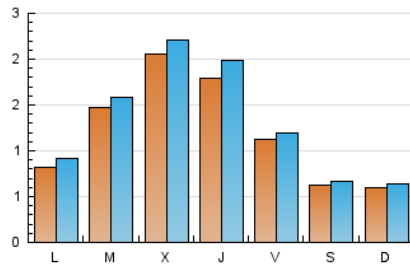

4. Gràfiques (Nacional i Internacional)

4.1 Per dia de la setmana (promig)

N. únics / Visites (x 100)