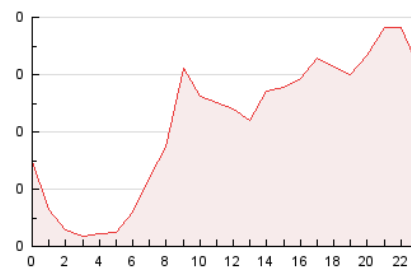

2. Seccions (Nacional)

	PÀGINES	%
HOME	930	18.07 %
RESTA	4.217	81.93 %

3. Per dia del mes (Nacional)

Dia	N. únics	Visites	Pàgines	Dia	N. únics	Visites	Pàgines	Dia	N. únics	Visites	Pàgines
1	53	60	81	11	70	78	115	21	83	91	146
2	52	62	104	12	60	61	83	22	124	142	185
3	37	45	67	13	72	79	100	23	139	151	193
4	119	129	208	14	91	106	157	24	179	212	294
5	66	71	105	15	198	210	280	25	101	108	164
6	53	55	82	16	326	337	431	26	48	50	60
7	83	89	120	17	216	232	306	27	49	51	67
8	264	285	368	18	118	126	182	28	55	62	73
9	340	379	459	19	51	55	78	29	42	45	60
10	209	233	325	20	51	58	100	30	106	113	154

4. Gràfiques (Nacional)

4.1 Per dia de la setmana (promig)

N. únics / Visites (x 100)

Pàgines (x 100)

4.2 Per franja horària (promig)

Visites (x 1000)

Pàgines (x 1000)

4.3 Per mesos