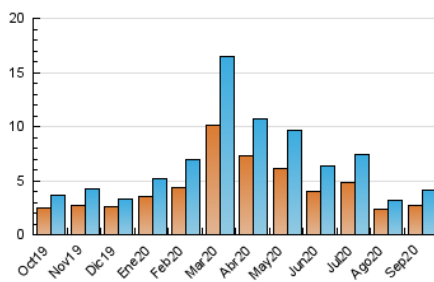

4.3 Per mesos

N. únics / Visites (x 1000)