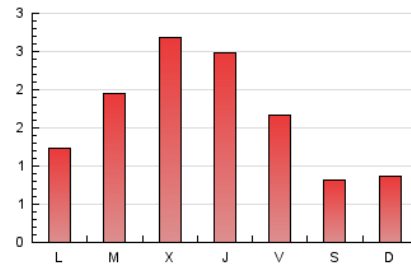

Pàgines (x 100)