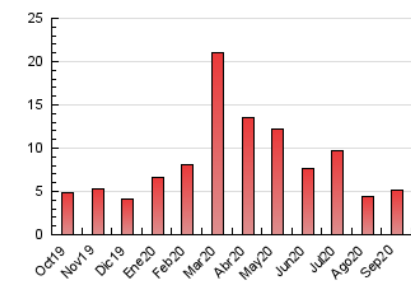

Pàgines (x 1000)