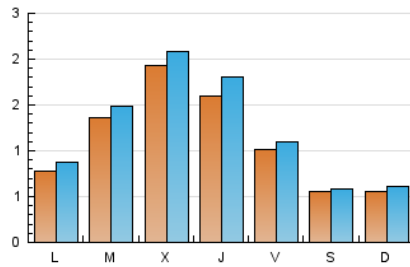

4. Gràfiques (Nacional)

4.1 Per dia de la setmana (promig)

N. únics / Visites (x 100)