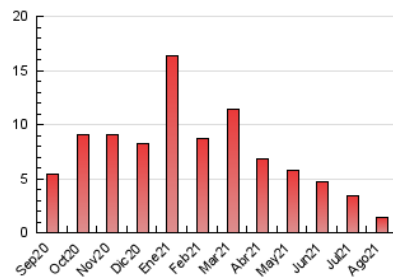

Pàgines (x 1000)