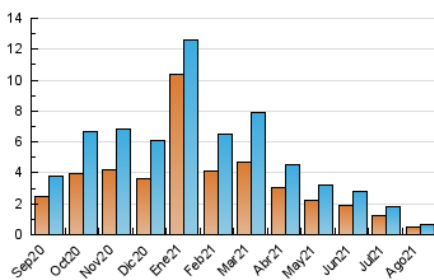

4.3 Per mesos

N. únics / Visites (x 1000)