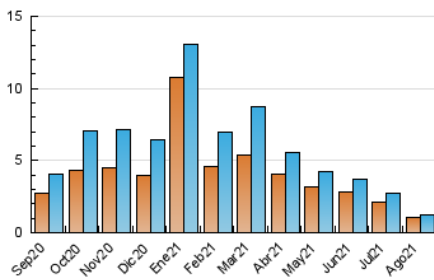

4.3 Per mesos

N. únics / Visites (x 1000)