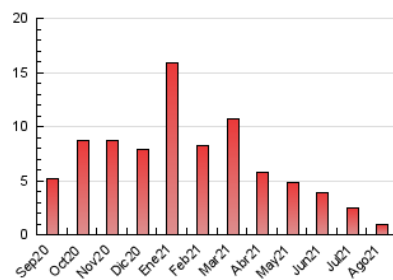

Pàgines (x 1000)