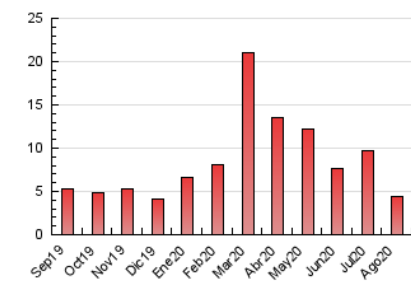

Pàgines (x 1000)