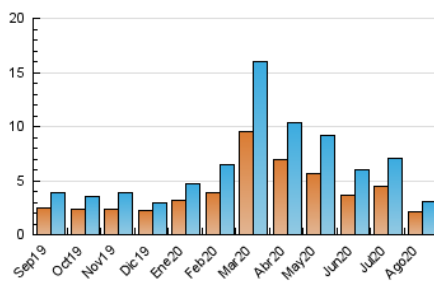

4.3 Per mesos

N. únics / Visites (x 1000)