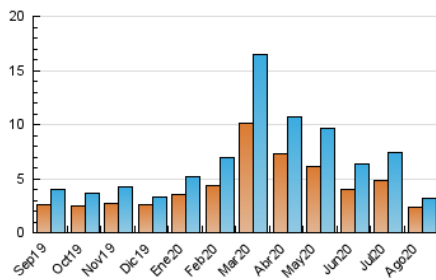

4.3 Per mesos

N. únics / Visites (x 1000)