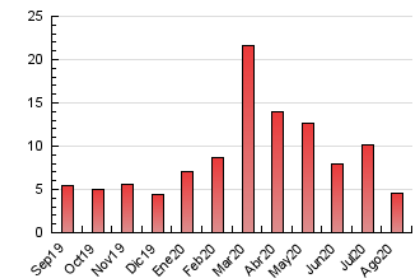

Pàgines (x 1000)