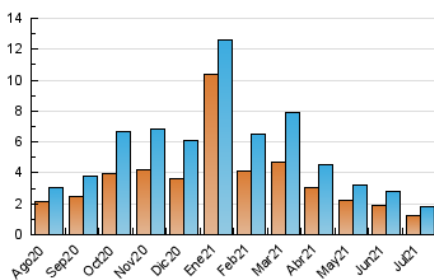

##### 4.1 Per dia de la setmana (promig)

N. únics / Visites (x 100)

Pàgines (x 100)

##### 4.2 Per franja horària (promig)

Visites\_\_ (x 1000)

Pàgines (x 1000)

##### 4.3 Per mesos

N. únics / Visites (x 1000)

Pàgines (x 1000)