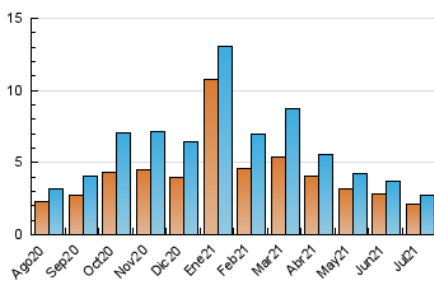

4.3 Per mesos

N. únics / Visites (x 1000)