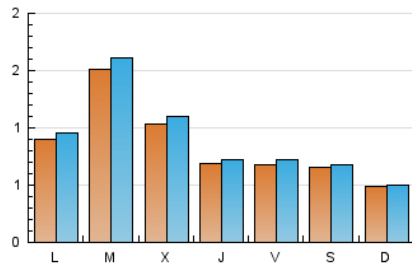

4. Gràfiques (Nacional i Internacional)

4.1 Per dia de la setmana (promig)

N. únics / Visites (x 100)