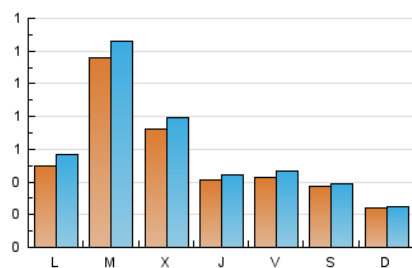

4. Gràfiques (Nacional)

4.1 Per dia de la setmana (promig)

N. únics / Visites (x 100)