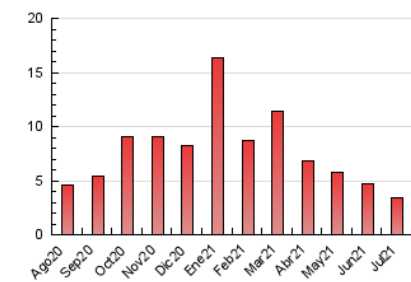

Pàgines (x 1000)