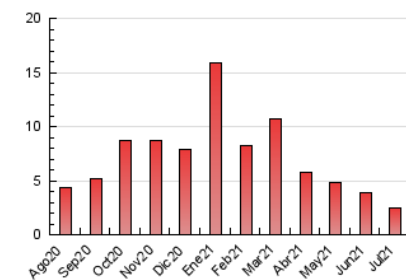

#### 3. Per dia del mes (Nacional)

Dia	N. únics	Visites	Pàgines	Dia	N. únics	Visites	Pàgines	Dia	N. únics	Visites	Pàgines
1	33	34	69	11	30	31	39	21	83	92	120
2	24	27	33	12	39	43	72	22	35	40	75
3	17	18	31	13	206	216	282	23	64	68	83
4	15	16	27	14	96	103	142	24	52	53	63
5	29	33	44	15	47	49	59	25	27	28	36
6	31	34	46	16	43	46	64	26	16	19	29
7	84	91	148	17	31	34	52	27	25	28	31
8	57	59	88	18	23	23	34	28	24	29	38
9	41	44	59	19	117	132	174	29	35	38	50
10	66	68	89	20	203	226	307	30	45	51	75
								31	20	22	25

##### 4.1 Per dia de la setmana (promig)

N. únics / Visites (x 100)

Pàgines (x 100)

##### 4.2 Per franja horària (promig)

Visites\_\_ (x 1000)

Pàgines (x 1000)

##### 4.3 Per mesos

N. únics / Visites (x 1000)

Pàgines (x 1000)