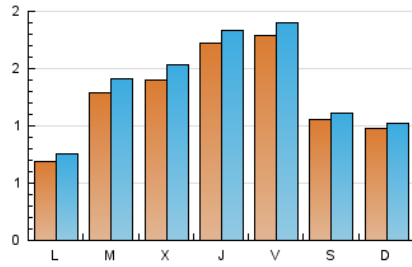

4. Gràfiques (Nacional)

4.1 Per dia de la setmana (promig)

N. únics / Visites (x 100)