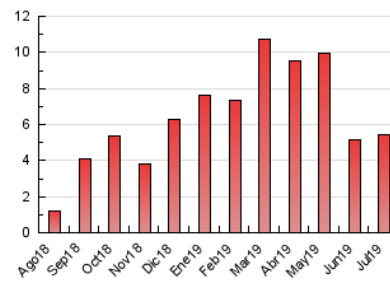

Pàgines (x 1000)