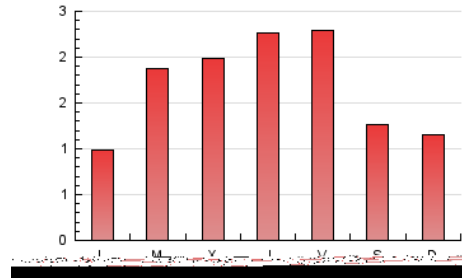

Pàgines (x 100)