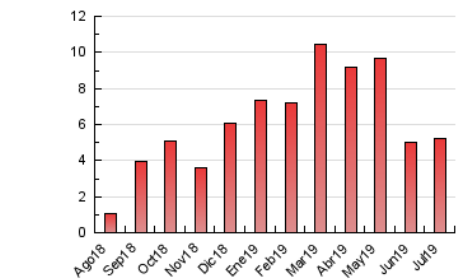

Pàgines (x 1000)