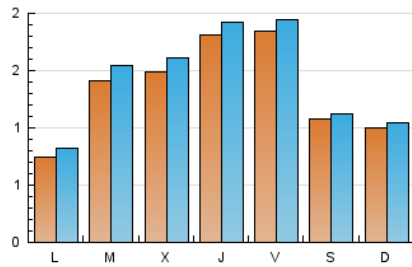

4. Gràfiques (Nacional i Internacional)

4.1 Per dia de la setmana (promig)

N. únics / Visites (x 100)