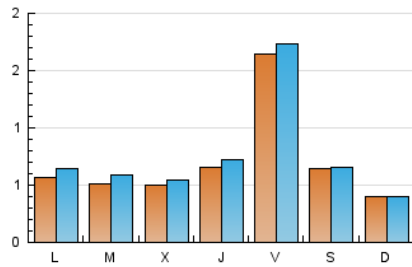

4. Gràfiques (Nacional)

4.1 Per dia de la setmana (promig)

N. únics / Visites (x 100)