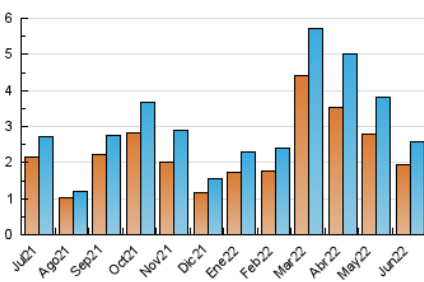

4.3 Per mesos

N. únics / Visites (x 1000)