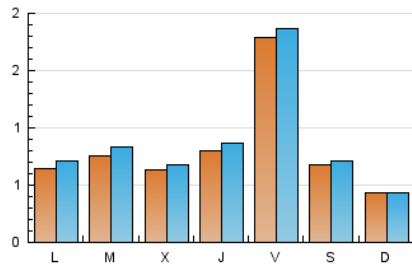

4. Gràfiques (Nacional i Internacional)

4.1 Per dia de la setmana (promig)

N. únics / Visites (x 100)