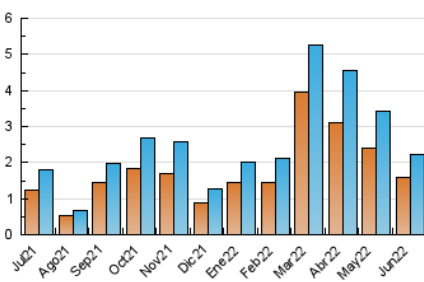

##### 4.1 Per dia de la setmana (promig)

N. únics / Visites (x 100)

Pàgines (x 100)

##### 4.2 Per franja horària (promig)

Visites\_\_ (x 1000)

Pàgines (x 1000)

##### 4.3 Per mesos

N. únics / Visites (x 1000)

Pàgines (x 1000)