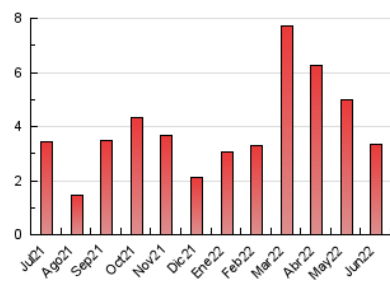

Pàgines (x 1000)