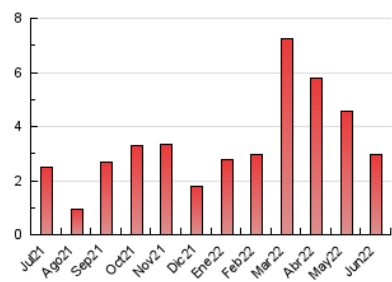

##### 4.1 Per dia de la setmana (promig)

N. únics / Visites (x 100)

Pàgines (x 100)

##### 4.2 Per franja horària (promig)

Visites\_\_ (x 1000)

Pàgines (x 1000)

##### 4.3 Per mesos

N. únics / Visites (x 1000)

Pàgines (x 1000)