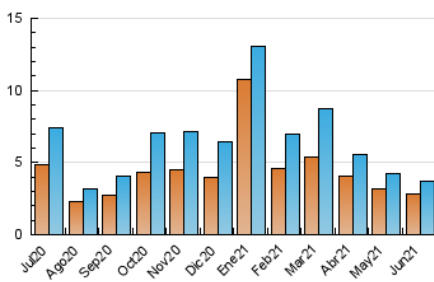

4.3 Per mesos

N. únics / Visites (x 1000)