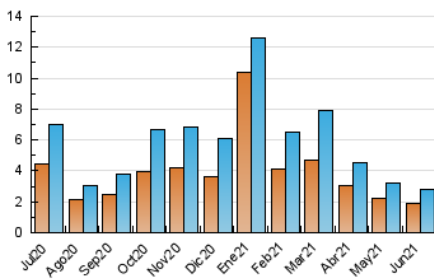

##### 4.1 Per dia de la setmana (promig)

N. únics / Visites (x 100)

Pàgines (x 100)

##### 4.2 Per franja horària (promig)

Visites (x 1000)

Pàgines (x 1000)

##### 4.3 Per mesos

N. únics / Visites (x 1000)

Pàgines (x 1000)