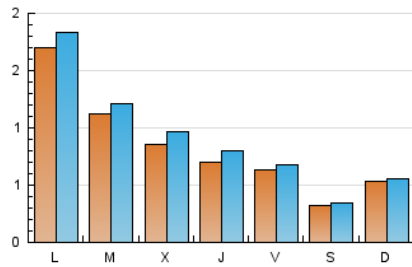

4. Gràfiques (Nacional)

4.1 Per dia de la setmana (promig)

N. únics / Visites (x 100)