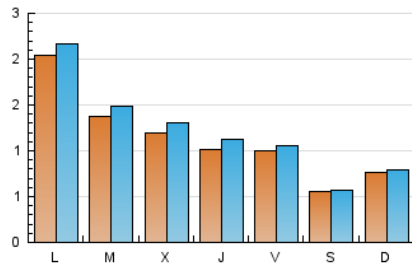

4. Gràfiques (Nacional i Internacional)

4.1 Per dia de la setmana (promig)

N. únics / Visites (x 100)