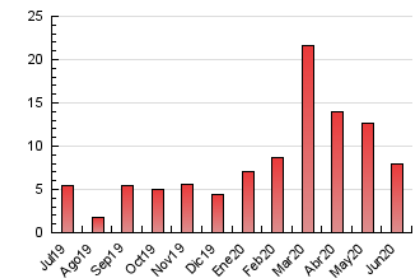

Pàgines (x 1000)