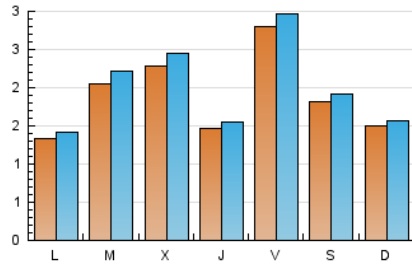

4. Gràfiques (Nacional)

4.1 Per dia de la setmana (promig)

N. únics / Visites (x 100)