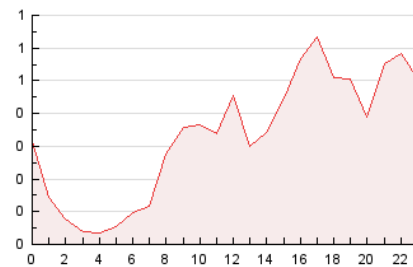

2. Seccions (Nacional i Internacional)

	PÀGINES	%
HOME	713	8.91 %
RESTA	7.289	91.09 %

3. Per dia del mes (Nacional i Internacional)

Dia	N. únics	Visites	Pàgines	Dia	N. únics	Visites	Pàgines	Dia	N. únics	Visites	Pàgines
1	235	246	302	11	199	209	265	21	145	153	183
2	214	220	267	12	179	186	256	22	71	78	102
3	150	156	210	13	163	173	236	23	213	234	335
4	65	73	100	14	140	150	186	24	169	175	220
5	112	120	195	15	145	152	175	25	97	106	158
6	76	79	109	16	303	322	410	26	575	598	721
7	209	213	248	17	426	448	533	27	224	236	290
8	96	100	130	18	265	274	346	28	156	161	192
9	255	281	324	19	311	334	406	29	166	175	223
10	269	298	356	20	329	347	401	30	94	103	123

4. Gràfiques (Nacional i Internacional)

4.1 Per dia de la setmana (promig)

N. únics / Visites (x 100)

Pàgines (x 100)

4.2 Per franja horària (promig)

Visites (x 1000)

Pàgines (x 1000)

4.3 Per mesos