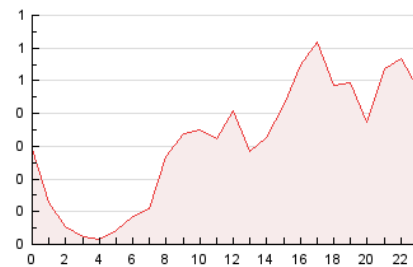

2. Seccions (Nacional)

	PÀGINES	%
HOME	684	9.02 %
RESTA	6.903	90.98 %

3. Per dia del mes (Nacional)

Dia	N. únics	Visites	Pàgines	Dia	N. únics	Visites	Pàgines	Dia	N. únics	Visites	Pàgines
1	224	235	290	11	188	198	254	21	132	140	170
2	206	212	258	12	165	172	242	22	66	73	97
3	105	111	165	13	155	165	228	23	205	226	327
4	56	64	91	14	125	135	171	24	155	161	206
5	102	110	185	15	131	138	161	25	94	103	155
6	64	67	96	16	288	306	393	26	559	582	705
7	197	201	236	17	410	432	517	27	209	220	274
8	90	94	124	18	247	256	328	28	147	152	183
9	243	268	311	19	295	318	390	29	157	166	214
10	247	276	334	20	299	317	371	30	82	91	111

4. Gràfiques (Nacional)

4.1 Per dia de la setmana (promig)

N. únics / Visites (x 100)

Pàgines (x 100)

4.2 Per franja horària (promig)

Visites (x 1000)

Pàgines (x 1000)

4.3 Per mesos