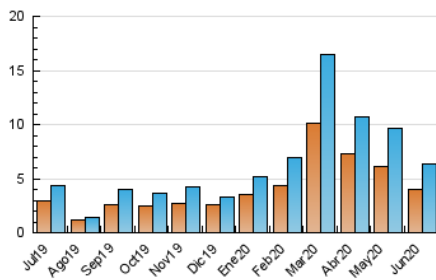

4.3 Per mesos

N. únics / Visites (x 1000)