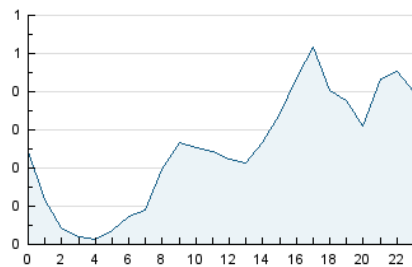

2. Seccions (Nacional)

	PÀGINES	%
HOME	684	9.02 %
RESTA	6.903	90.98 %

3. Per dia del mes (Nacional)

Dia	N. únics	Visites	Pàgines	Dia	N. únics	Visites	Pàgines	Dia	N. únics	Visites	Pàgines
1	224	235	290	11	188	198	254	21	132	140	170
2	206	212	258	12	165	172	242	22	66	73	97
3	105	111	165	13	155	165	228	23	205	226	327
4	56	64	91	14	125	135	171	24	155	161	206
5	102	110	185	15	131	138	161	25	94	103	155
6	64	67	96	16	288	306	393	26	559	582	705
7	197	201	236	17	410	432	517	27	209	220	274
8	90	94	124	18	247	256	328	28	147	152	183
9	243	268	311	19	295	318	390	29	157	166	214
10	247	276	334	20	299	317	371	30	82	91	111

4. Gràfiques (Nacional)

4.1 Per dia de la setmana (promig)

N. únics / Visites (x 100)

Pàgines (x 100)

4.2 Per franja horària (promig)

Visites (x 1000)

Pàgines (x 1000)

4.3 Per mesos