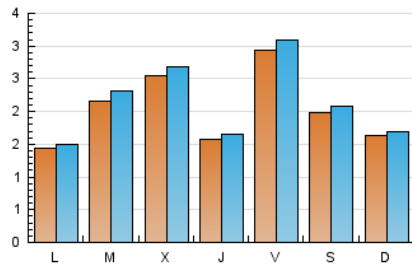

4. Gràfiques (Nacional i Internacional)

4.1 Per dia de la setmana (promig)

N. únics / Visites (x 100)