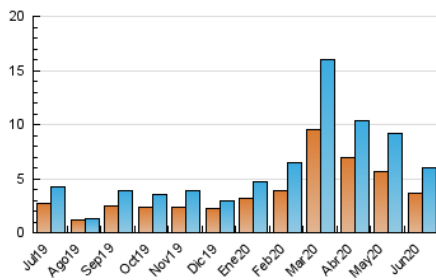

4.3 Per mesos

N. únics / Visites (x 1000)