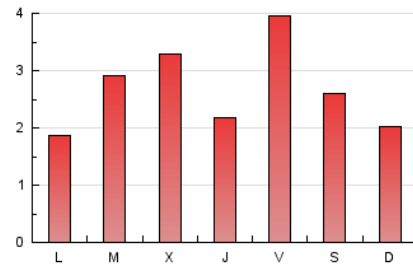

Pàgines (x 100)