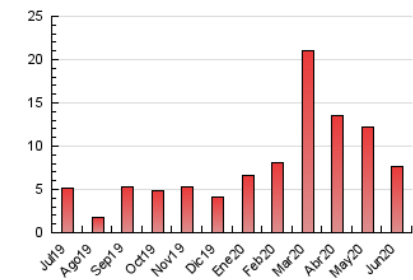

Pàgines (x 1000)