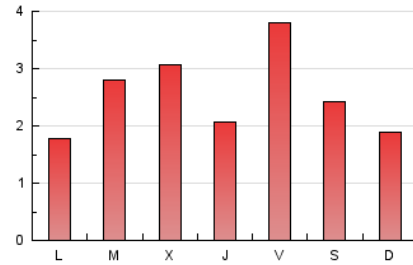

Pàgines (x 100)