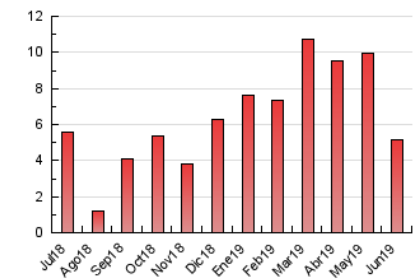

Pàgines (x 1000)