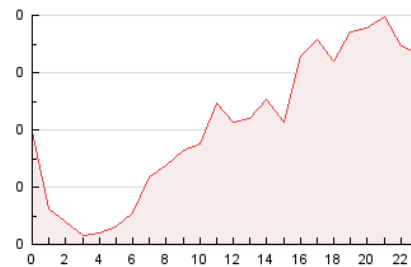

2. Seccions (Nacional)

	PÀGINES	%
HOME	523	10.47 %
RESTA	4.474	89.53 %

3. Per dia del mes (Nacional)

Dia	N. únics	Visites	Pàgines	Dia	N. únics	Visites	Pàgines	Dia	N. únics	Visites	Pàgines
1	80	94	138	11	97	104	139	21	105	112	135
2	74	90	127	12	171	182	212	22	48	48	56
3	107	125	174	13	145	163	217	23	58	59	63
4	340	366	487	14	227	238	283	24	40	43	60
5	164	178	225	15	163	172	202	25	62	70	101
6	130	152	198	16	107	108	129	26	193	213	245
7	132	137	185	17	103	111	169	27	170	187	234
8	53	55	70	18	149	159	207	28	69	72	83
9	54	56	68	19	140	157	204	29	76	78	103
10	30	36	67	20	249	268	337	30	55	58	79

4. Gràfiques (Nacional)

4.1 Per dia de la setmana (promig)

N. únics / Visites (x 100)

Pàgines (x 100)

4.2 Per franja horària (promig)

Visites (x 1000)

Pàgines (x 1000)

4.3 Per mesos