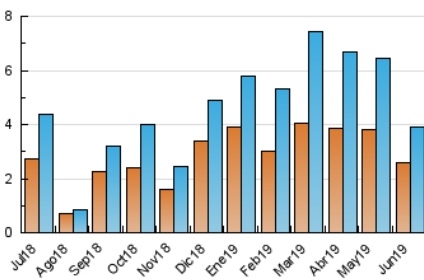

4.3 Per mesos

N. únics / Visites (x 1000)