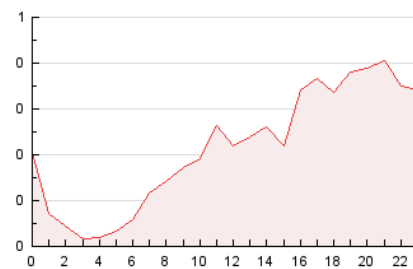

2. Seccions (Nacional i Internacional)

	PÀGINES	%
HOME	533	10.28 %
RESTA	4.650	89.72 %

3. Per dia del mes (Nacional i Internacional)

Dia	N. únics	Visites	Pàgines	Dia	N. únics	Visites	Pàgines	Dia	N. únics	Visites	Pàgines
1	81	95	139	11	109	116	151	21	115	122	147
2	74	90	127	12	177	188	218	22	49	49	57
3	114	132	181	13	149	167	221	23	59	60	64
4	360	386	508	14	239	250	296	24	41	44	61
5	168	182	229	15	167	176	206	25	69	77	108
6	138	160	213	16	114	115	137	26	201	221	253
7	136	141	189	17	109	117	178	27	182	199	246
8	56	58	73	18	153	163	211	28	69	72	83
9	55	57	69	19	147	164	211	29	82	84	109
10	31	37	68	20	259	278	348	30	58	61	82

4. Gràfiques (Nacional i Internacional)

4.1 Per dia de la setmana (promig)

N. únics / Visites (x 100)

Pàgines (x 100)

4.2 Per franja horària (promig)

Visites (x 1000)

Pàgines (x 1000)

4.3 Per mesos