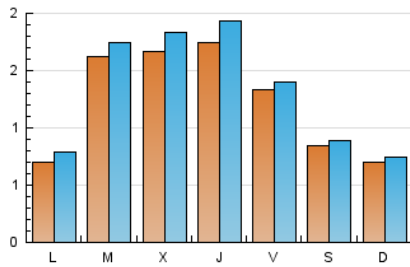

4. Gràfiques (Nacional)

4.1 Per dia de la setmana (promig)

N. únics / Visites (x 100)