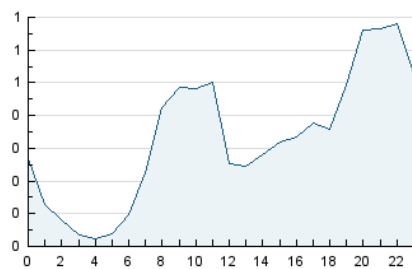

2. Seccions (Nacional i Internacional)

	PÀGINES	%
HOME	533	10.28 %
RESTA	4.650	89.72 %

3. Per dia del mes (Nacional i Internacional)

Dia	N. únics	Visites	Pàgines	Dia	N. únics	Visites	Pàgines	Dia	N. únics	Visites	Pàgines
1	81	95	139	11	109	116	151	21	115	122	147
2	74	90	127	12	177	188	218	22	49	49	57
3	114	132	181	13	149	167	221	23	59	60	64
4	360	386	508	14	239	250	296	24	41	44	61
5	168	182	229	15	167	176	206	25	69	77	108
6	138	160	213	16	114	115	137	26	201	221	253
7	136	141	189	17	109	117	178	27	182	199	246
8	56	58	73	18	153	163	211	28	69	72	83
9	55	57	69	19	147	164	211	29	82	84	109
10	31	37	68	20	259	278	348	30	58	61	82

4. Gràfiques (Nacional i Internacional)

4.1 Per dia de la setmana (promig)

N. únics / Visites (x 100)

Pàgines (x 100)

4.2 Per franja horària (promig)

Visites (x 1000)

Pàgines (x 1000)

4.3 Per mesos