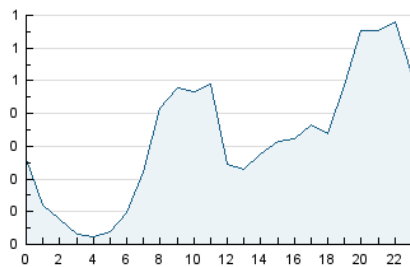

2. Seccions (Nacional)

	PÀGINES	%
HOME	523	10.47 %
RESTA	4.474	89.53 %

3. Per dia del mes (Nacional)

Dia	N. únics	Visites	Pàgines	Dia	N. únics	Visites	Pàgines	Dia	N. únics	Visites	Pàgines
1	80	94	138	11	97	104	139	21	105	112	135
2	74	90	127	12	171	182	212	22	48	48	56
3	107	125	174	13	145	163	217	23	58	59	63
4	340	366	487	14	227	238	283	24	40	43	60
5	164	178	225	15	163	172	202	25	62	70	101
6	130	152	198	16	107	108	129	26	193	213	245
7	132	137	185	17	103	111	169	27	170	187	234
8	53	55	70	18	149	159	207	28	69	72	83
9	54	56	68	19	140	157	204	29	76	78	103
10	30	36	67	20	249	268	337	30	55	58	79

4. Gràfiques (Nacional)

4.1 Per dia de la setmana (promig)

N. únics / Visites (x 100)

Pàgines (x 100)

4.2 Per franja horària (promig)

Visites (x 1000)

Pàgines (x 1000)

4.3 Per mesos