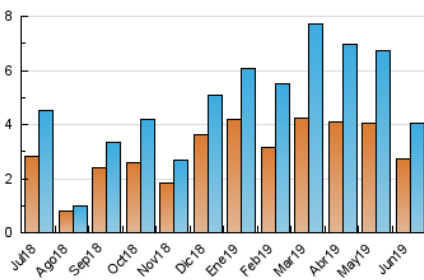

4.3 Per mesos

N. únics / Visites (x 1000)