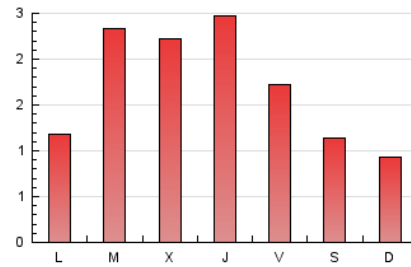

Pàgines (x 100)