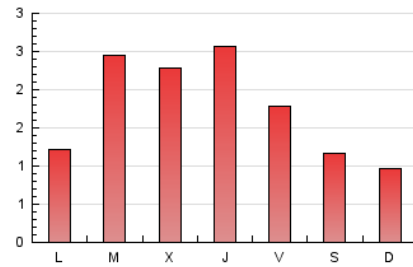

Pàgines (x 100)