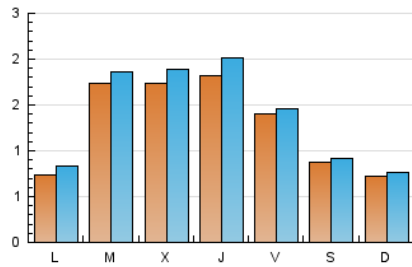

4. Gràfiques (Nacional i Internacional)

4.1 Per dia de la setmana (promig)

N. únics / Visites (x 100)