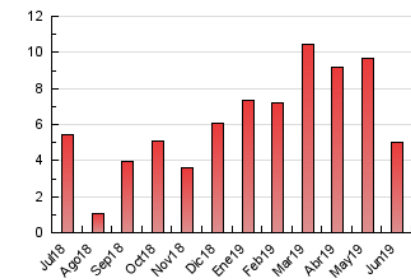

Pàgines (x 1000)