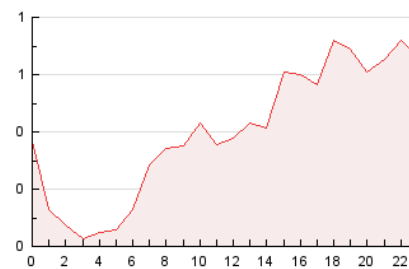

2. Seccions (Nacional)

	PÀGINES	%
HOME	775	8.03 %
RESTA	8.877	91.97 %

3. Per dia del mes (Nacional)

Dia	N. únics	Visites	Pàgines	Dia	N. únics	Visites	Pàgines	Dia	N. únics	Visites	Pàgines
1	90	100	146	11	192	214	352	21	137	150	324
2	128	154	248	12	74	84	189	22	106	120	185
3	237	271	369	13	138	162	232	23	74	89	166
4	94	110	191	14	236	286	441	24	147	155	209
5	61	64	100	15	186	212	336	25	86	93	179
6	69	75	109	16	159	177	280	26	313	347	509
7	45	55	104	17	105	114	228	27	765	819	1.073
8	108	125	240	18	70	74	110	28	622	671	762
9	176	196	281	19	71	77	158	29	386	419	532
10	313	335	600	20	87	96	183	30	296	329	421
								31	247	282	395

4. Gràfiques (Nacional)

4.1 Per dia de la setmana (promig)

N. únics / Visites (x 100)

Pàgines (x 100)

4.2 Per franja horària (promig)

Visites (x 1000)

Pàgines (x 1000)

4.3 Per mesos