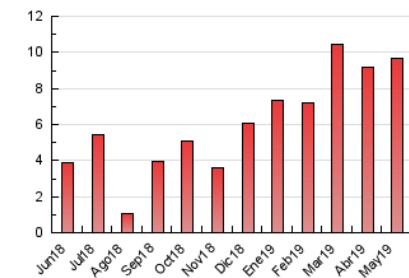

Pàgines (x 1000)