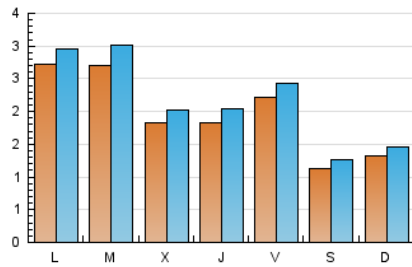

4. Gràfiques (Nacional i Internacional)

4.1 Per dia de la setmana (promig)

N. únics / Visites (x 100)