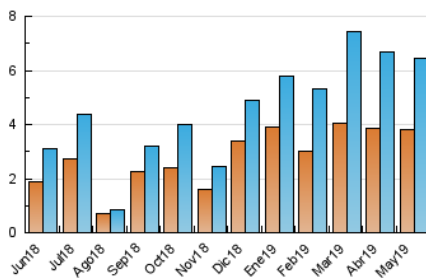

4.3 Per mesos

N. únics / Visites (x 1000)