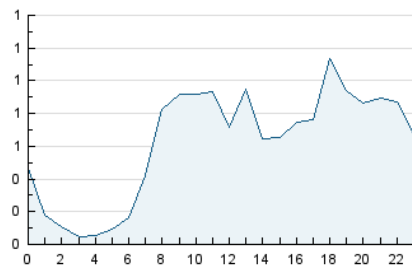

2. Seccions (Nacional i Internacional)

	PÀGINES	%
HOME	794	7.99 %
RESTA	9.143	92.01 %

3. Per dia del mes (Nacional i Internacional)

Dia	N. únics	Visites	Pàgines	Dia	N. únics	Visites	Pàgines	Dia	N. únics	Visites	Pàgines
1	92	102	148	11	199	222	361	21	149	162	336
2	170	196	290	12	74	84	189	22	109	123	188
3	250	285	383	13	144	168	239	23	80	95	174
4	94	110	191	14	248	299	456	24	155	163	217
5	62	65	101	15	195	222	346	25	89	96	182
6	71	77	112	16	165	183	286	26	317	352	515
7	51	61	110	17	109	118	232	27	779	833	1.094
8	117	134	249	18	70	74	110	28	634	683	775
9	187	207	292	19	75	81	162	29	396	429	544
10	343	365	630	20	97	106	193	30	310	343	436
								31	248	283	396

4. Gràfiques (Nacional i Internacional)

4.1 Per dia de la setmana (promig)

N. únics / Visites (x 100)

Pàgines (x 100)

4.2 Per franja horària (promig)

Visites (x 1000)

Pàgines (x 1000)

4.3 Per mesos