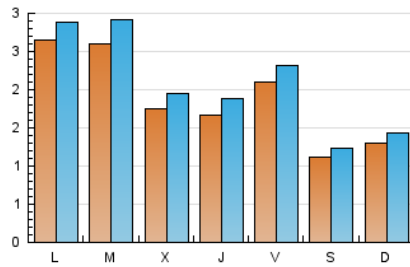

4. Gràfiques (Nacional)

4.1 Per dia de la setmana (promig)

N. únics / Visites (x 100)