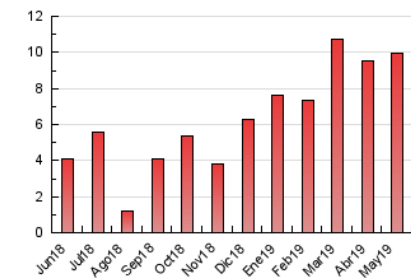

Pàgines (x 1000)