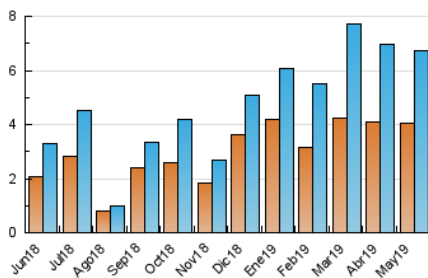

4.3 Per mesos

N. únics / Visites (x 1000)