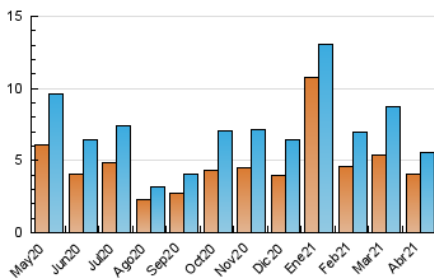

4.3 Per mesos

N. únics / Visites (x 1000)