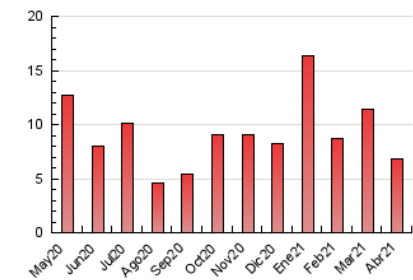

Pàgines (x 1000)