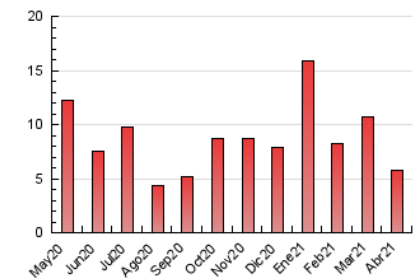

Pàgines (x 1000)