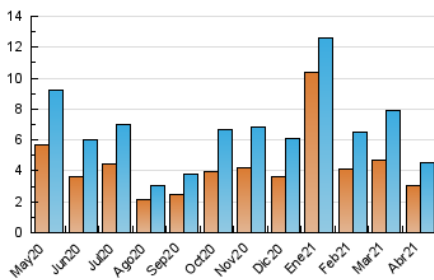

4.3 Per mesos

N. únics / Visites (x 1000)