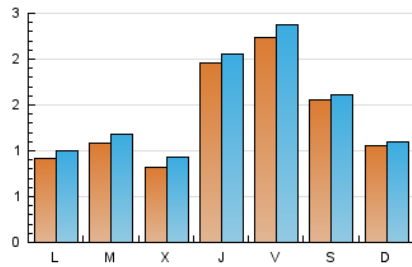

4. Gràfiques (Nacional)

4.1 Per dia de la setmana (promig)

N. únics / Visites (x 100)