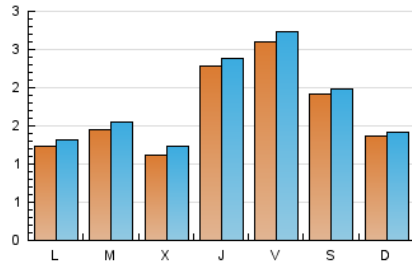

4. Gràfiques (Nacional i Internacional)

4.1 Per dia de la setmana (promig)

N. únics / Visites (x 100)