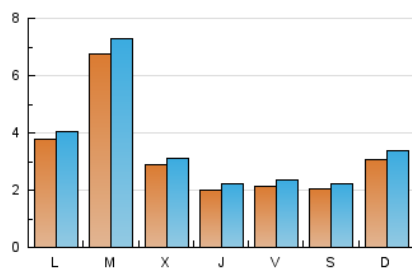

4. Gràfiques (Nacional)

4.1 Per dia de la setmana (promig)

N. únics / Visites (x 100)