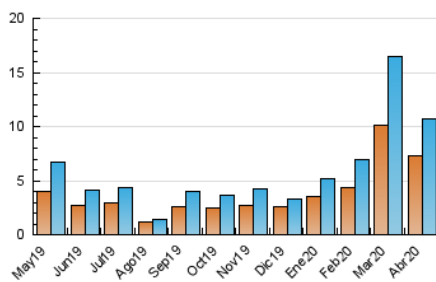

4.3 Per mesos

N. únics / Visites (x 1000)