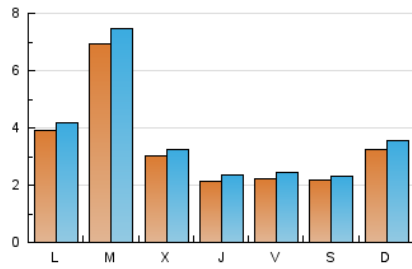

4. Gràfiques (Nacional i Internacional)

4.1 Per dia de la setmana (promig)

N. únics / Visites (x 100)