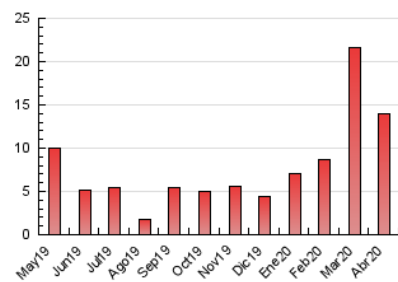

Pàgines (x 1000)