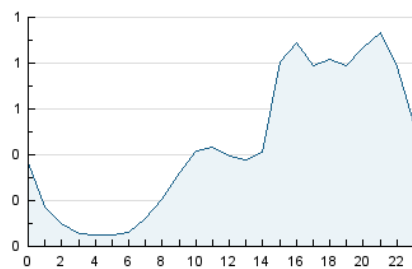

2. Seccions (Nacional i Internacional)

	PÀGINES	%
HOME	1.235	8.87 %
RESTA	12.688	91.13 %

3. Per dia del mes (Nacional i Internacional)

Dia	N. únics	Visites	Pàgines	Dia	N. únics	Visites	Pàgines	Dia	N. únics	Visites	Pàgines
1	186	207	308	11	351	375	443	21	72	78	130
2	82	88	112	12	1.008	1.111	1.396	22	172	190	255
3	349	378	501	13	1.150	1.227	1.537	23	93	111	171
4	240	253	311	14	351	380	504	24	227	255	367
5	113	122	142	15	123	134	184	25	136	147	183
6	225	232	296	16	71	80	130	26	63	70	113
7	499	524	687	17	211	238	348	27	78	81	136
8	178	193	267	18	142	156	217	28	1.856	1.999	2.474
9	176	196	257	19	111	117	143	29	846	893	1.068
10	99	110	161	20	112	122	208	30	642	696	874

4. Gràfiques (Nacional i Internacional)

4.1 Per dia de la setmana (promig)

N. únics / Visites (x 100)

Pàgines (x 100)

4.2 Per franja horària (promig)

Visites (x 1000)

Pàgines (x 1000)

4.3 Per mesos