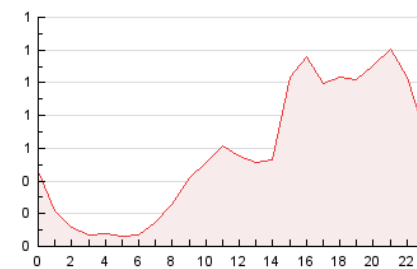

2. Seccions (Nacional i Internacional)

	PÀGINES	%
HOME	1.235	8.87 %
RESTA	12.688	91.13 %

3. Per dia del mes (Nacional i Internacional)

Dia	N. únics	Visites	Pàgines	Dia	N. únics	Visites	Pàgines	Dia	N. únics	Visites	Pàgines
1	186	207	308	11	351	375	443	21	72	78	130
2	82	88	112	12	1.008	1.111	1.396	22	172	190	255
3	349	378	501	13	1.150	1.227	1.537	23	93	111	171
4	240	253	311	14	351	380	504	24	227	255	367
5	113	122	142	15	123	134	184	25	136	147	183
6	225	232	296	16	71	80	130	26	63	70	113
7	499	524	687	17	211	238	348	27	78	81	136
8	178	193	267	18	142	156	217	28	1.856	1.999	2.474
9	176	196	257	19	111	117	143	29	846	893	1.068
10	99	110	161	20	112	122	208	30	642	696	874

4. Gràfiques (Nacional i Internacional)

4.1 Per dia de la setmana (promig)

N. únics / Visites (x 100)

Pàgines (x 100)

4.2 Per franja horària (promig)

Visites (x 1000)

Pàgines (x 1000)

4.3 Per mesos