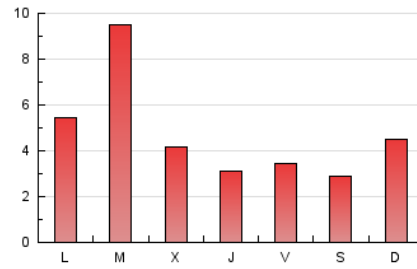

Pàgines (x 100)