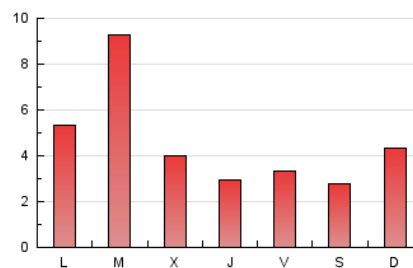

Pàgines (x 100)