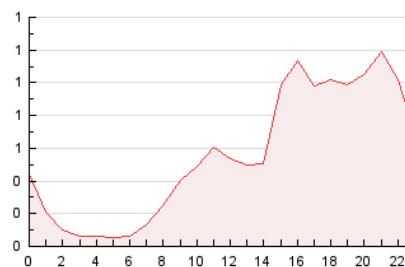

2. Seccions (Nacional)

	PÀGINES	%
HOME	1.215	9.01 %
RESTA	12.269	90.99 %

3. Per dia del mes (Nacional)

Dia	N. únics	Visites	Pàgines	Dia	N. únics	Visites	Pàgines	Dia	N. únics	Visites	Pàgines
1	173	194	294	11	343	367	433	21	70	76	128
2	80	86	109	12	987	1.090	1.374	22	163	181	246
3	342	371	493	13	1.123	1.199	1.508	23	82	98	139
4	225	238	296	14	338	367	490	24	219	247	359
5	77	86	106	15	114	125	171	25	126	137	173
6	205	212	276	16	66	75	125	26	60	67	110
7	475	500	663	17	204	231	340	27	75	78	132
8	159	174	248	18	131	145	206	28	1.826	1.966	2.438
9	161	181	241	19	102	108	134	29	827	873	1.047
10	84	95	146	20	112	122	208	30	620	674	851

4. Gràfiques (Nacional)

4.1 Per dia de la setmana (promig)

N. únics / Visites (x 100)

Pàgines (x 100)

4.2 Per franja horària (promig)

Visites (x 1000)

Pàgines (x 1000)

4.3 Per mesos