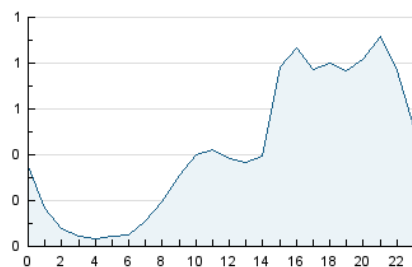

2. Seccions (Nacional)

	PÀGINES	%
HOME	1.215	9.01 %
RESTA	12.269	90.99 %

3. Per dia del mes (Nacional)

Dia	N. únics	Visites	Pàgines	Dia	N. únics	Visites	Pàgines	Dia	N. únics	Visites	Pàgines
1	173	194	294	11	343	367	433	21	70	76	128
2	80	86	109	12	987	1.090	1.374	22	163	181	246
3	342	371	493	13	1.123	1.199	1.508	23	82	98	139
4	225	238	296	14	338	367	490	24	219	247	359
5	77	86	106	15	114	125	171	25	126	137	173
6	205	212	276	16	66	75	125	26	60	67	110
7	475	500	663	17	204	231	340	27	75	78	132
8	159	174	248	18	131	145	206	28	1.826	1.966	2.438
9	161	181	241	19	102	108	134	29	827	873	1.047
10	84	95	146	20	112	122	208	30	620	674	851

4. Gràfiques (Nacional)

4.1 Per dia de la setmana (promig)

N. únics / Visites (x 100)

Pàgines (x 100)

4.2 Per franja horària (promig)

Visites (x 1000)

Pàgines (x 1000)

4.3 Per mesos