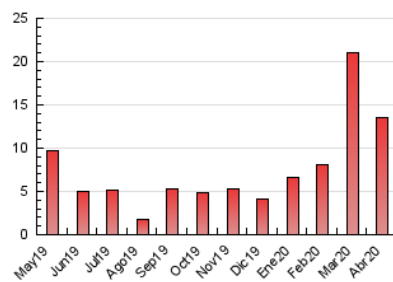

Pàgines (x 1000)