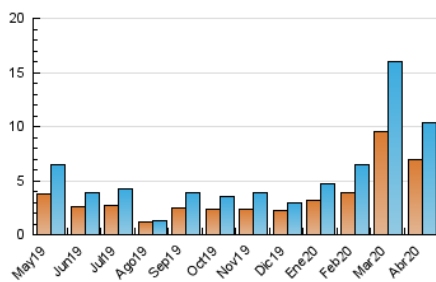

4.3 Per mesos

N. únics / Visites (x 1000)