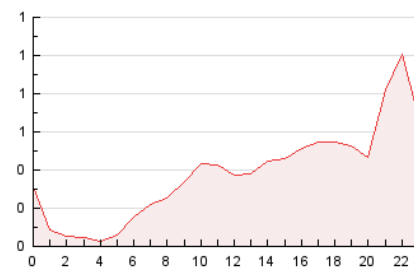

2. Seccions (Nacional)

	PÀGINES	%
HOME	710	7.72 %
RESTA	8.484	92.28 %

3. Per dia del mes (Nacional)

Dia	N. únics	Visites	Pàgines	Dia	N. únics	Visites	Pàgines	Dia	N. únics	Visites	Pàgines
1	496	585	861	11	167	189	318	21	40	40	69
2	284	316	417	12	112	121	153	22	46	48	71
3	171	196	325	13	63	64	78	23	42	50	82
4	159	172	252	14	48	57	97	24	156	175	218
5	272	293	392	15	931	1.073	1.365	25	194	212	288
6	147	153	194	16	848	936	1.146	26	103	122	172
7	103	111	144	17	219	243	320	27	41	45	52
8	275	315	457	18	116	129	220	28	96	102	154
9	254	283	427	19	42	43	55	29	212	231	297
10	110	116	188	20	54	59	100	30	205	221	282

4. Gràfiques (Nacional)

4.1 Per dia de la setmana (promig)

N. únics / Visites (x 100)

Pàgines (x 100)

4.2 Per franja horària (promig)

Visites (x 1000)

Pàgines (x 1000)

4.3 Per mesos