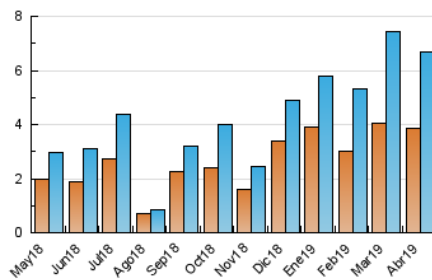

4.3 Per mesos

N. únics / Visites (x 1000)