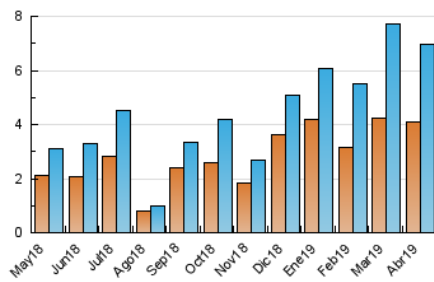

4.3 Per mesos

N. únics / Visites (x 1000)