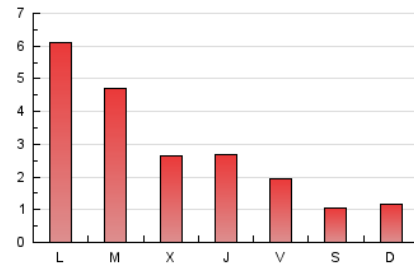

Pàgines (x 100)