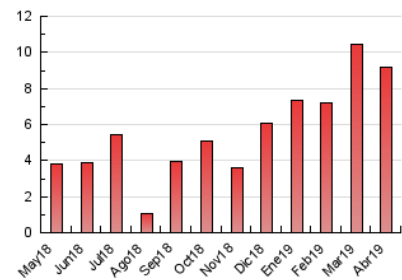

Pàgines (x 1000)