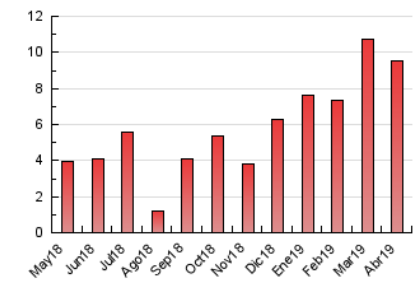

Pàgines (x 1000)