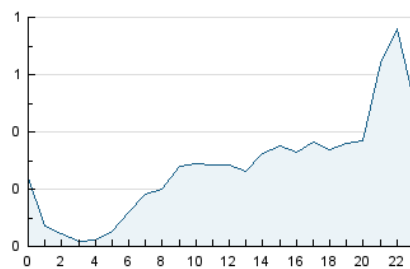

2. Seccions (Nacional)

	PÀGINES	%
HOME	710	7.72 %
RESTA	8.484	92.28 %

3. Per dia del mes (Nacional)

Dia	N. únics	Visites	Pàgines	Dia	N. únics	Visites	Pàgines	Dia	N. únics	Visites	Pàgines
1	496	585	861	11	167	189	318	21	40	40	69
2	284	316	417	12	112	121	153	22	46	48	71
3	171	196	325	13	63	64	78	23	42	50	82
4	159	172	252	14	48	57	97	24	156	175	218
5	272	293	392	15	931	1.073	1.365	25	194	212	288
6	147	153	194	16	848	936	1.146	26	103	122	172
7	103	111	144	17	219	243	320	27	41	45	52
8	275	315	457	18	116	129	220	28	96	102	154
9	254	283	427	19	42	43	55	29	212	231	297
10	110	116	188	20	54	59	100	30	205	221	282

4. Gràfiques (Nacional)

4.1 Per dia de la setmana (promig)

N. únics / Visites (x 100)

Pàgines (x 100)

4.2 Per franja horària (promig)

Visites (x 1000)

Pàgines (x 1000)

4.3 Per mesos