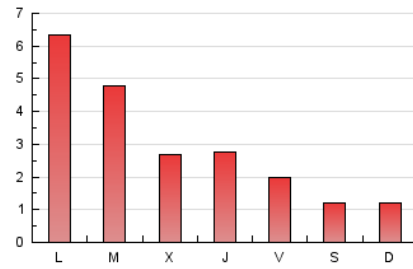

Pàgines (x 100)