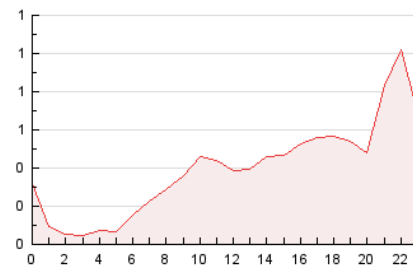

2. Seccions (Nacional i Internacional)

	PÀGINES	%
HOME	738	7.77 %
RESTA	8.762	92.23 %

3. Per dia del mes (Nacional i Internacional)

Dia	N. únics	Visites	Pàgines	Dia	N. únics	Visites	Pàgines	Dia	N. únics	Visites	Pàgines
1	515	604	880	11	173	195	324	21	42	42	71
2	289	321	422	12	120	129	161	22	53	55	78
3	175	200	329	13	107	108	122	23	45	53	85
4	163	176	256	14	53	62	102	24	162	182	225
5	283	305	404	15	954	1.099	1.428	25	207	225	301
6	153	159	200	16	867	957	1.170	26	107	127	177
7	107	115	148	17	226	250	327	27	41	45	52
8	294	336	480	18	121	134	225	28	100	106	158
9	261	290	434	19	44	45	57	29	218	237	303
10	111	117	189	20	58	63	104	30	211	227	288

4. Gràfiques (Nacional i Internacional)

4.1 Per dia de la setmana (promig)

N. únics / Visites (x 100)

Pàgines (x 100)

4.2 Per franja horària (promig)

Visites (x 1000)

Pàgines (x 1000)

4.3 Per mesos