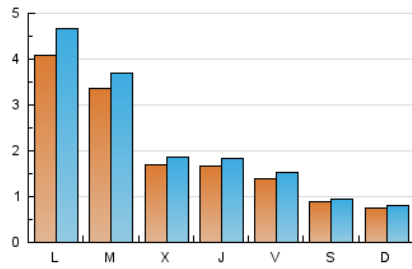

4. Gràfiques (Nacional i Internacional)

4.1 Per dia de la setmana (promig)

N. únics / Visites (x 100)