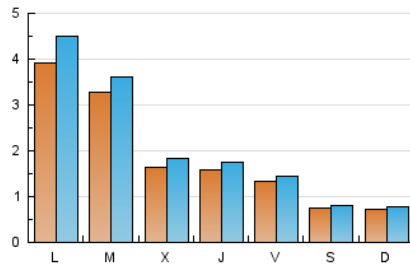

4. Gràfiques (Nacional)

4.1 Per dia de la setmana (promig)

N. únics / Visites (x 100)