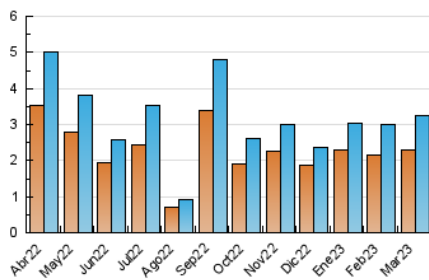

4.3 Per mesos

N. únics / Visites (x 1000)