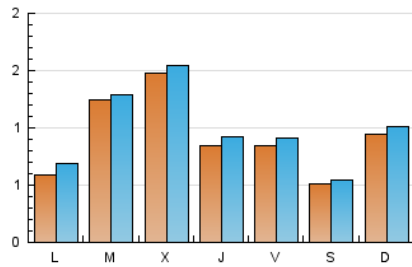

4. Gràfiques (Nacional)

4.1 Per dia de la setmana (promig)

N. únics / Visites (x 100)