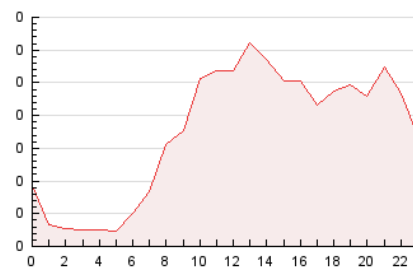

2. Seccions (Nacional)

	PÀGINES	%
HOME	569	13.55 %
RESTA	3.631	86.45 %

3. Per dia del mes (Nacional)

Dia	N. únics	Visites	Pàgines	Dia	N. únics	Visites	Pàgines	Dia	N. únics	Visites	Pàgines
1	70	75	88	11	42	44	53	21	293	302	346
2	39	43	70	12	48	49	71	22	166	173	205
3	24	26	30	13	40	48	79	23	55	59	111
4	20	20	25	14	31	33	50	24	148	173	252
5	26	29	80	15	25	27	39	25	109	124	183
6	28	33	40	16	78	85	120	26	245	262	371
7	91	94	108	17	45	48	110	27	120	134	220
8	381	391	427	18	31	32	35	28	79	85	134
9	107	114	144	19	59	63	68	29	99	109	135
10	69	73	99	20	47	59	107	30	147	161	230
								31	132	137	170

4. Gràfiques (Nacional)

4.1 Per dia de la setmana (promig)

N. únics / Visites (x 100)

Pàgines (x 100)

4.2 Per franja horària (promig)

Visites_ (x 1000)

Pàgines (x 1000)

4.3 Per mesos