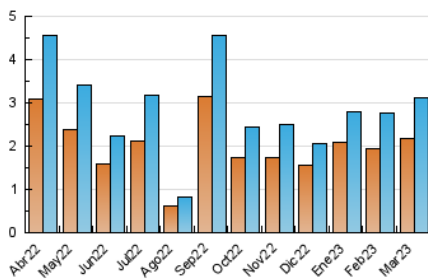

4.3 Per mesos

N. únics / Visites (x 1000)