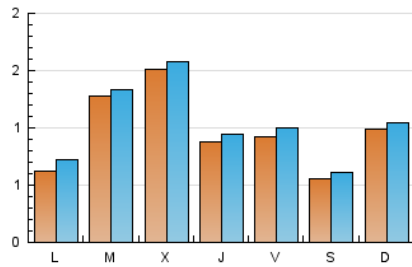

4. Gràfiques (Nacional i Internacional)

4.1 Per dia de la setmana (promig)

N. únics / Visites (x 100)