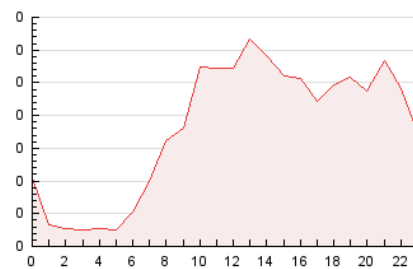

2. Seccions (Nacional i Internacional)

	PÀGINES	%
HOME	584	13.44 %
RESTA	3.761	86.56 %

3. Per dia del mes (Nacional i Internacional)

Dia	N. únics	Visites	Pàgines	Dia	N. únics	Visites	Pàgines	Dia	N. únics	Visites	Pàgines
1	70	75	88	11	48	50	63	21	296	305	349
2	40	44	71	12	51	52	74	22	169	176	210
3	25	27	31	13	40	48	79	23	57	61	114
4	24	24	29	14	31	33	50	24	162	187	266
5	27	30	81	15	26	28	40	25	121	136	195
6	31	36	43	16	80	87	122	26	254	271	380
7	104	107	121	17	45	48	110	27	129	143	229
8	386	396	432	18	32	33	36	28	81	87	136
9	109	116	146	19	62	66	71	29	103	113	139
10	87	91	117	20	49	61	109	30	152	166	235
								31	141	146	179

4. Gràfiques (Nacional i Internacional)

4.1 Per dia de la setmana (promig)

N. únics / Visites (x 100)

Pàgines (x 100)

4.2 Per franja horària (promig)

Visites_ (x 1000)

Pàgines (x 1000)

4.3 Per mesos