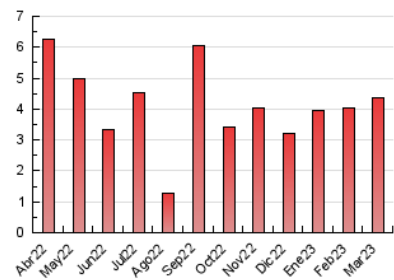

Pàgines (x 1000)