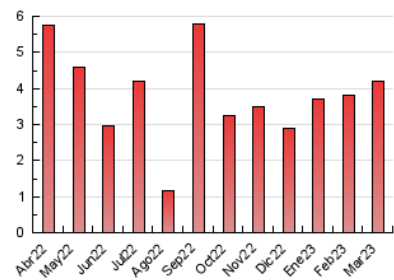

Pàgines (x 1000)