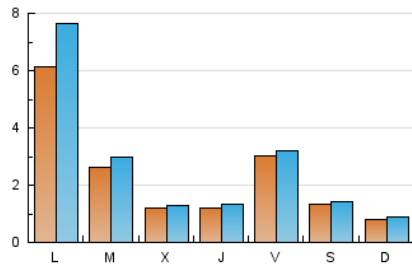

4. Gràfiques (Nacional i Internacional)

4.1 Per dia de la setmana (promig)

N. únics / Visites (x 100)