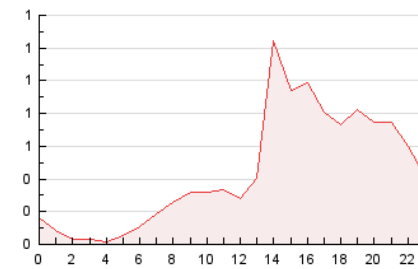

2. Seccions (Nacional)

	PÀGINES	%
HOME	1.024	9.62 %
RESTA	9.624	90.38 %

3. Per dia del mes (Nacional)

Dia	N. únics	Visites	Pàgines	Dia	N. únics	Visites	Pàgines	Dia	N. únics	Visites	Pàgines
1	346	362	435	11	133	147	191	21	68	79	107
2	390	428	554	12	147	156	198	22	52	56	97
3	158	165	195	13	63	70	84	23	49	54	92
4	114	124	176	14	56	71	109	24	41	46	76
5	401	431	585	15	2.234	2.947	4.001	25	76	82	114
6	207	216	292	16	542	651	847	26	95	103	139
7	96	98	125	17	148	178	249	27	64	65	78
8	283	292	338	18	80	101	144	28	34	38	43
9	148	160	220	19	411	441	578	29	42	51	105
10	82	96	152	20	115	126	183	30	44	56	74
				31	40	47	67				

4. Gràfiques (Nacional)

4.1 Per dia de la setmana (promig)

N. únics / Visites (x 100)

Pàgines (x 100)

4.2 Per franja horària (promig)

Visites__ (x 1000)

Pàgines (x 1000)

4.3 Per mesos