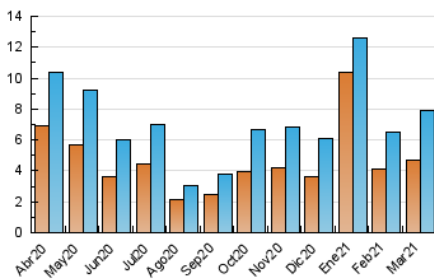

4.3 Per mesos

N. únics / Visites (x 1000)