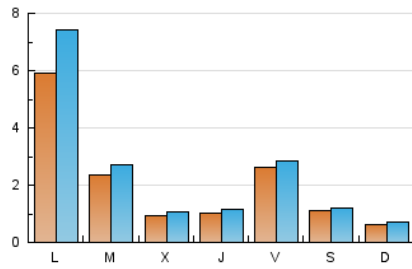

4. Gràfiques (Nacional)

4.1 Per dia de la setmana (promig)

N. únics / Visites (x 100)