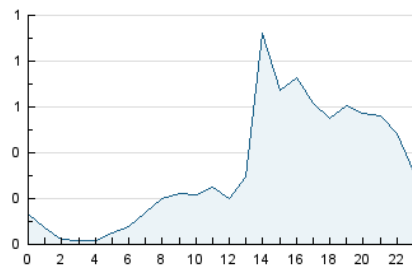

2. Seccions (Nacional)

	PÀGINES	%
HOME	1.024	9.62 %
RESTA	9.624	90.38 %

3. Per dia del mes (Nacional)

Dia	N. únics	Visites	Pàgines	Dia	N. únics	Visites	Pàgines	Dia	N. únics	Visites	Pàgines
1	346	362	435	11	133	147	191	21	68	79	107
2	390	428	554	12	147	156	198	22	52	56	97
3	158	165	195	13	63	70	84	23	49	54	92
4	114	124	176	14	56	71	109	24	41	46	76
5	401	431	585	15	2.234	2.947	4.001	25	76	82	114
6	207	216	292	16	542	651	847	26	95	103	139
7	96	98	125	17	148	178	249	27	64	65	78
8	283	292	338	18	80	101	144	28	34	38	43
9	148	160	220	19	411	441	578	29	42	51	105
10	82	96	152	20	115	126	183	30	44	56	74
				31	40	47	67				

4. Gràfiques (Nacional)

4.1 Per dia de la setmana (promig)

N. únics / Visites (x 100)

Pàgines (x 100)

4.2 Per franja horària (promig)

Visites__ (x 1000)

Pàgines (x 1000)

4.3 Per mesos