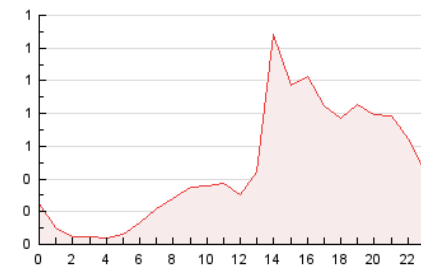

2. Seccions (Nacional i Internacional)

	PÀGINES	%
HOME	1.352	11.83 %
RESTA	10.078	88.17 %

3. Per dia del mes (Nacional i Internacional)

Dia	N. únics	Visites	Pàgines	Dia	N. únics	Visites	Pàgines	Dia	N. únics	Visites	Pàgines
1	366	382	455	11	143	157	201	21	97	108	136
2	411	449	575	12	190	199	241	22	63	67	108
3	178	185	215	13	74	81	95	23	121	126	164
4	131	141	193	14	65	80	118	24	74	79	109
5	440	470	624	15	2.274	2.991	4.051	25	113	119	151
6	218	227	303	16	561	671	871	26	126	134	170
7	103	105	132	17	161	191	262	27	102	103	116
8	298	307	354	18	100	121	164	28	63	67	72
9	159	171	231	19	452	482	619	29	62	71	125
10	104	118	174	20	143	154	211	30	53	65	83
								31	74	81	107

4. Gràfiques (Nacional i Internacional)

4.1 Per dia de la setmana (promig)

N. únics / Visites (x 100)

Pàgines (x 100)

4.2 Per franja horària (promig)

Visites (x 1000)

Pàgines (x 1000)

4.3 Per mesos