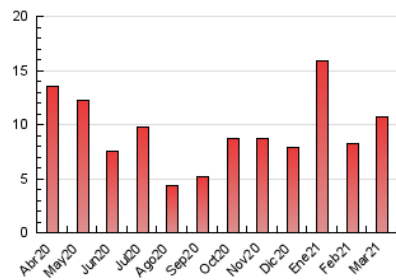

Pàgines (x 1000)