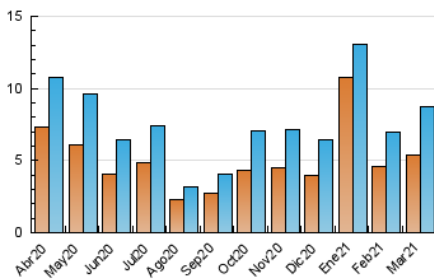

4.3 Per mesos

N. únics / Visites (x 1000)