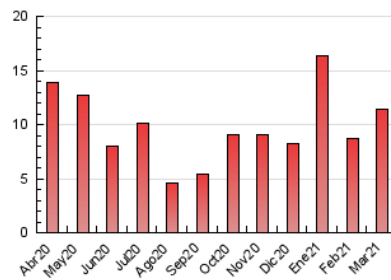

Pàgines (x 1000)