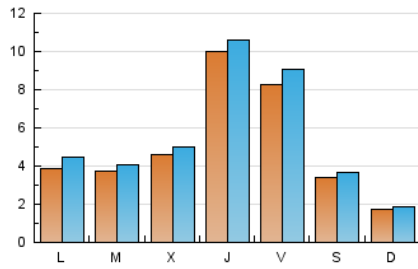

4. Gràfiques (Nacional i Internacional)

4.1 Per dia de la setmana (promig)

N. únics / Visites (x 100)