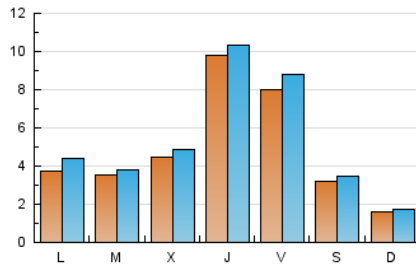

4. Gràfiques (Nacional)

4.1 Per dia de la setmana (promig)

N. únics / Visites (x 100)