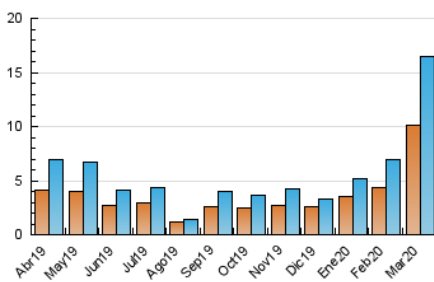

4.3 Per mesos

N. únics / Visites (x 1000)