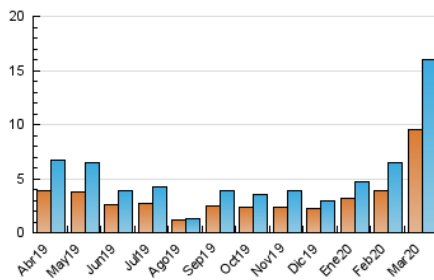

4.3 Per mesos

N. únics / Visites (x 1000)