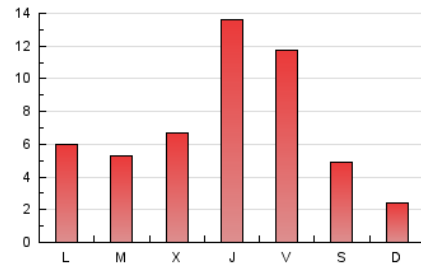

Pàgines (x 100)