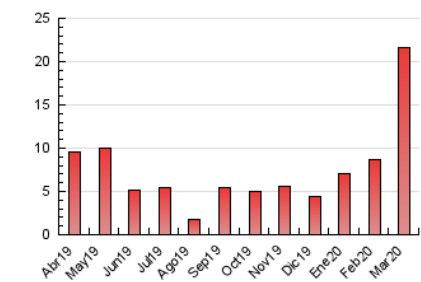

Pàgines (x 1000)