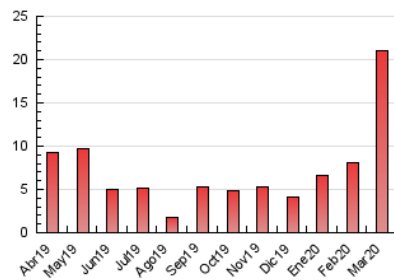

Pàgines (x 1000)