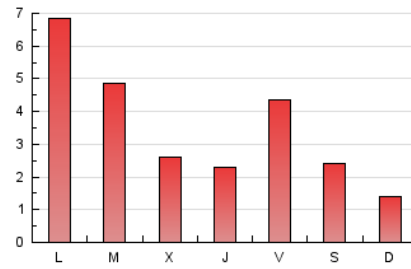

Pàgines (x 100)