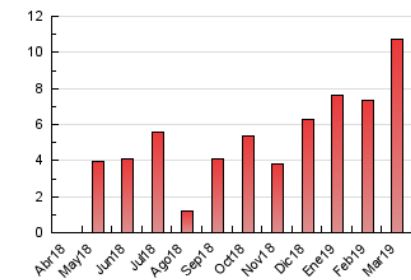

Pàgines (x 1000)