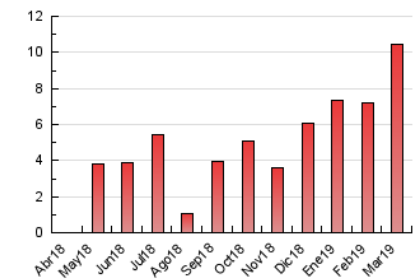

Pàgines (x 1000)