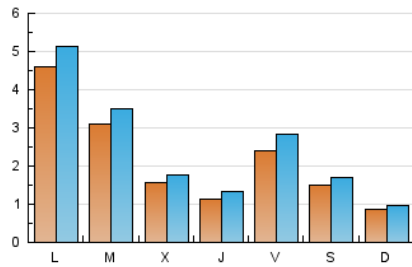

4. Gràfiques (Nacional)

4.1 Per dia de la setmana (promig)

N. únics / Visites (x 100)