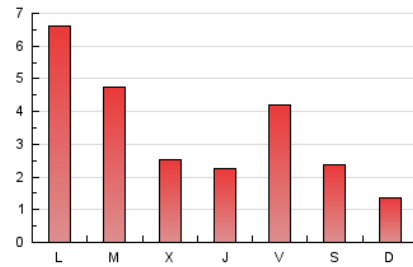

Pàgines (x 100)