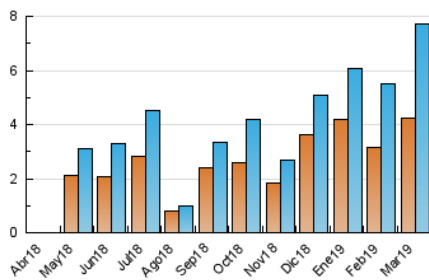

4.3 Per mesos

N. únics / Visites (x 1000)