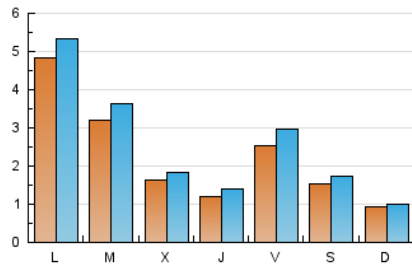

4. Gràfiques (Nacional i Internacional)

4.1 Per dia de la setmana (promig)

N. únics / Visites (x 100)