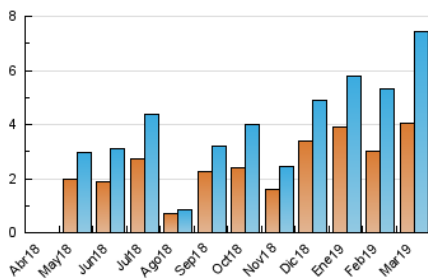

4.3 Per mesos

N. únics / Visites (x 1000)