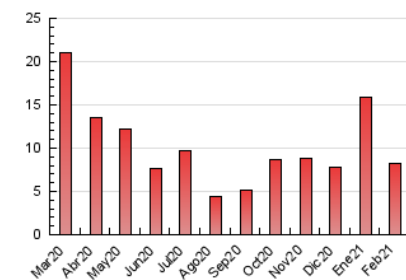

Pàgines (x 1000)