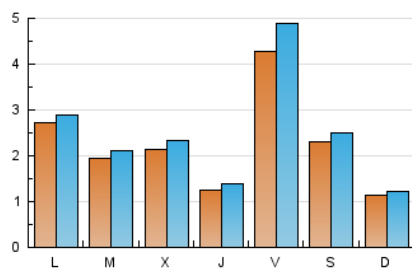

4. Gràfiques (Nacional i Internacional)

4.1 Per dia de la setmana (promig)

N. únics / Visites (x 100)