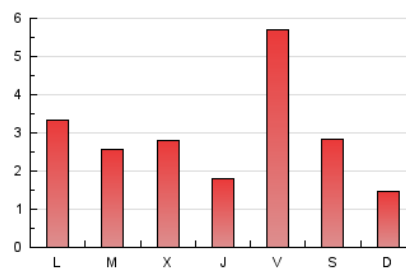

Pàgines (x 100)