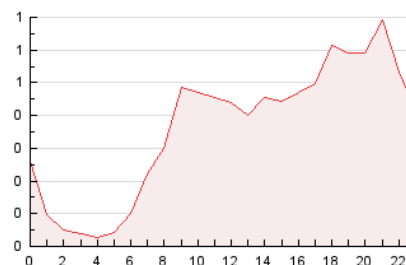

2. Seccions (Nacional i Internacional)

	PÀGINES	%
HOME	801	9.22 %
RESTA	7.888	90.78 %

3. Per dia del mes (Nacional i Internacional)

Dia	N. únics	Visites	Pàgines	Dia	N. únics	Visites	Pàgines	Dia	N. únics	Visites	Pàgines
1	668	697	859	11	51	57	97	21	229	249	298
2	299	326	399	12	162	176	240	22	258	277	320
3	292	317	406	13	125	132	154	23	333	355	441
4	162	183	260	14	69	76	122	24	186	202	250
5	616	663	805	15	37	43	65	25	140	157	203
6	248	259	323	16	66	76	109	26	129	143	197
7	118	127	164	17	316	344	405	27	79	84	103
8	128	143	181	18	142	161	210	28	39	40	47
9	78	92	124	19	802	971	1.188				
10	57	70	112	20	467	520	607				

4. Gràfiques (Nacional i Internacional)

4.1 Per dia de la setmana (promig)

N. únics / Visites (x 100)

Pàgines (x 100)

4.2 Per franja horària (promig)

Visites (x 1000)

Pàgines (x 1000)

4.3 Per mesos