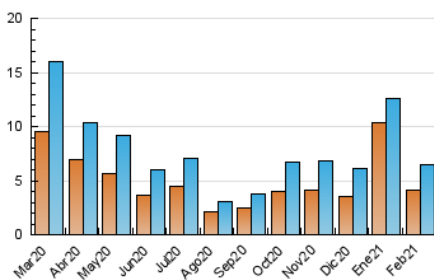

4.3 Per mesos

N. únics / Visites (x 1000)