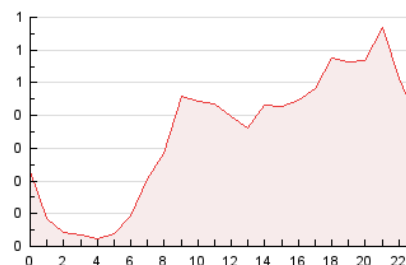

2. Seccions (Nacional)

	PÀGINES	%
HOME	776	9.46 %
RESTA	7.424	90.54 %

3. Per dia del mes (Nacional)

Dia	N. únics	Visites	Pàgines	Dia	N. únics	Visites	Pàgines	Dia	N. únics	Visites	Pàgines
1	651	680	841	11	43	49	88	21	218	237	282
2	284	311	383	12	135	149	213	22	210	229	272
3	275	300	389	13	113	120	142	23	307	329	414
4	155	176	253	14	59	66	112	24	169	185	233
5	570	615	754	15	35	41	63	25	117	134	180
6	232	243	307	16	63	73	106	26	111	125	175
7	106	115	151	17	302	329	390	27	77	82	101
8	106	121	159	18	130	149	198	28	39	40	47
9	73	87	119	19	759	927	1.143				
10	47	60	102	20	443	496	583				

4. Gràfiques (Nacional)

4.1 Per dia de la setmana (promig)

N. únics / Visites (x 100)

Pàgines (x 100)

4.2 Per franja horària (promig)

Visites (x 1000)

Pàgines (x 1000)

4.3 Per mesos