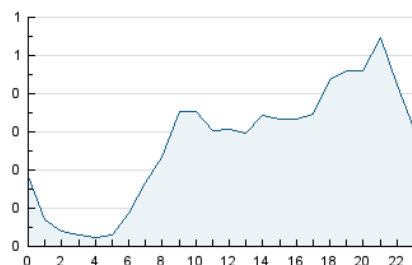

2. Seccions (Nacional)

	PÀGINES	%
HOME	776	9.46 %
RESTA	7.424	90.54 %

3. Per dia del mes (Nacional)

Dia	N. únics	Visites	Pàgines	Dia	N. únics	Visites	Pàgines	Dia	N. únics	Visites	Pàgines
1	651	680	841	11	43	49	88	21	218	237	282
2	284	311	383	12	135	149	213	22	210	229	272
3	275	300	389	13	113	120	142	23	307	329	414
4	155	176	253	14	59	66	112	24	169	185	233
5	570	615	754	15	35	41	63	25	117	134	180
6	232	243	307	16	63	73	106	26	111	125	175
7	106	115	151	17	302	329	390	27	77	82	101
8	106	121	159	18	130	149	198	28	39	40	47
9	73	87	119	19	759	927	1.143				
10	47	60	102	20	443	496	583				

4. Gràfiques (Nacional)

4.1 Per dia de la setmana (promig)

N. únics / Visites (x 100)

Pàgines (x 100)

4.2 Per franja horària (promig)

Visites (x 1000)

Pàgines (x 1000)

4.3 Per mesos