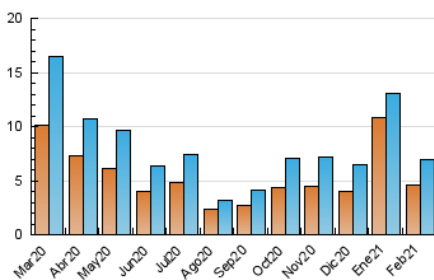

4.3 Per mesos

N. únics / Visites (x 1000)