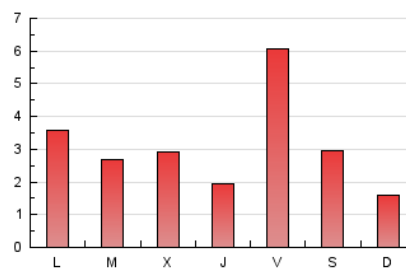

Pàgines (x 100)