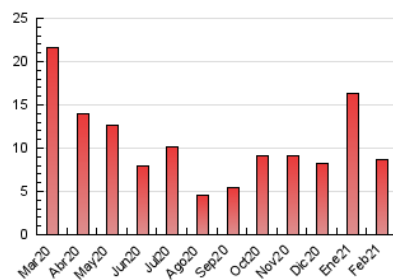

Pàgines (x 1000)