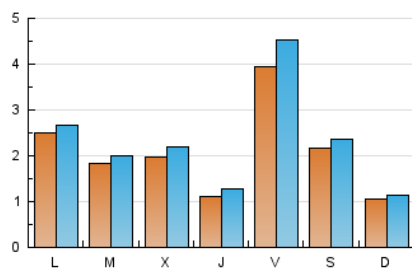

4. Gràfiques (Nacional)

4.1 Per dia de la setmana (promig)

N. únics / Visites (x 100)