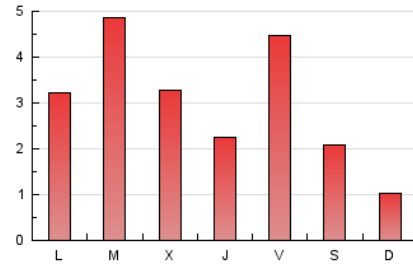

Pàgines (x 100)