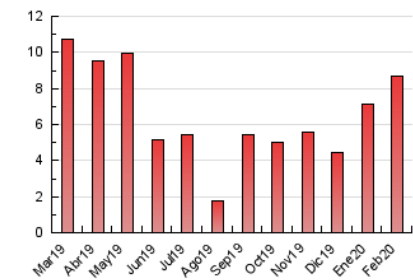

Pàgines (x 1000)