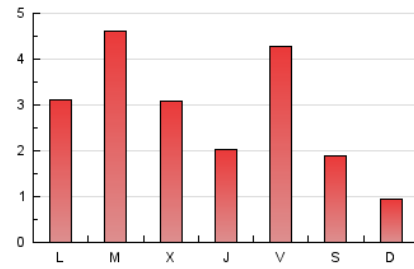

Pàgines (x 100)