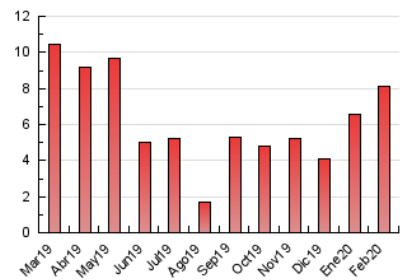

Pàgines (x 1000)