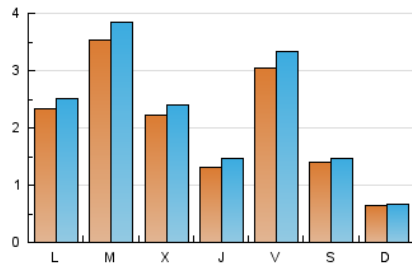

4. Gràfiques (Nacional)

4.1 Per dia de la setmana (promig)

N. únics / Visites (x 100)