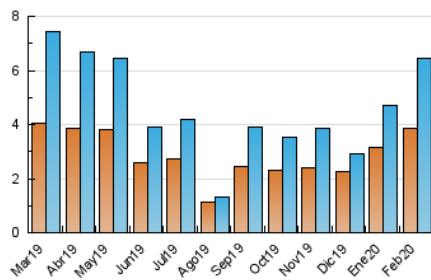

4.3 Per mesos

N. únics / Visites (x 1000)