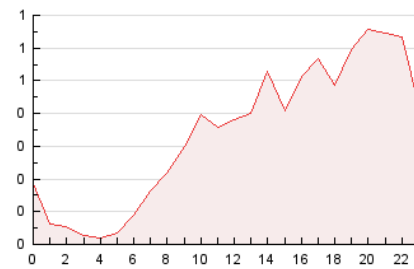

2. Seccions (Nacional)

	PÀGINES	%
HOME	647	7.94 %
RESTA	7.504	92.06 %

3. Per dia del mes (Nacional)

Dia	N. únics	Visites	Pàgines	Dia	N. únics	Visites	Pàgines	Dia	N. únics	Visites	Pàgines
1	57	58	77	11	396	441	545	21	187	198	252
2	42	42	48	12	250	276	372	22	106	113	146
3	133	147	201	13	187	208	275	23	73	77	114
4	335	372	432	14	218	239	316	24	143	161	204
5	126	142	196	15	102	105	154	25	577	603	720
6	148	170	249	16	44	47	79	26	398	412	479
7	538	590	730	17	54	58	91	27	108	114	144
8	306	321	375	18	104	119	150	28	272	305	409
9	101	102	134	19	116	130	185	29	134	140	190
10	602	637	744	20	86	97	140				

4. Gràfiques (Nacional)

4.1 Per dia de la setmana (promig)

N. únics / Visites (x 100)

Pàgines (x 100)

4.2 Per franja horària (promig)

Visites (x 1000)

Pàgines (x 1000)

4.3 Per mesos