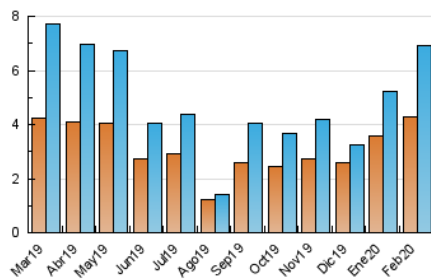

4.3 Per mesos

N. únics / Visites (x 1000)