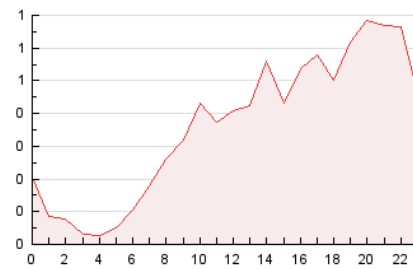

2. Seccions (Nacional i Internacional)

	PÀGINES	%
HOME	663	7.64 %
RESTA	8.015	92.36 %

3. Per dia del mes (Nacional i Internacional)

Dia	N. únics	Visites	Pàgines	Dia	N. únics	Visites	Pàgines	Dia	N. únics	Visites	Pàgines
1	67	68	87	11	421	466	572	21	201	212	266
2	45	45	52	12	272	299	396	22	126	133	166
3	144	158	213	13	205	226	294	23	88	93	130
4	354	392	452	14	227	248	325	24	160	178	222
5	143	159	215	15	114	117	166	25	610	636	753
6	164	187	292	16	50	53	85	26	422	436	503
7	570	622	762	17	58	62	95	27	122	128	159
8	331	346	407	18	118	133	164	28	295	328	432
9	108	109	141	19	126	140	195	29	161	167	217
10	616	651	758	20	104	116	159				

4. Gràfiques (Nacional i Internacional)

4.1 Per dia de la setmana (promig)

N. únics / Visites (x 100)

Pàgines (x 100)

4.2 Per franja horària (promig)

Visites (x 1000)

Pàgines (x 1000)

4.3 Per mesos