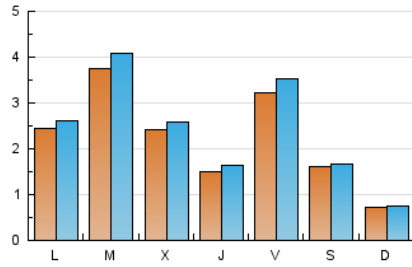

4. Gràfiques (Nacional i Internacional)

4.1 Per dia de la setmana (promig)

N. únics / Visites (x 100)