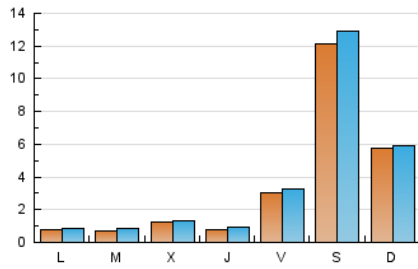

4. Gràfiques (Nacional)

4.1 Per dia de la setmana (promig)

N. únics / Visites (x 100)