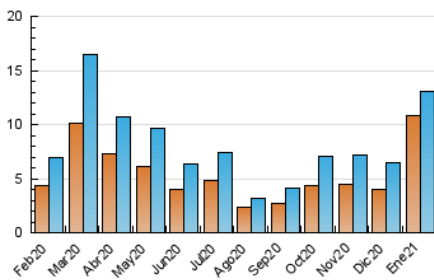

4.3 Per mesos

N. únics / Visites (x 1000)