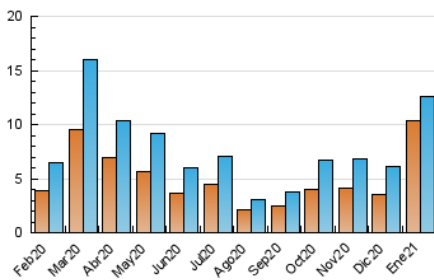

4.3 Per mesos

N. únics / Visites (x 1000)