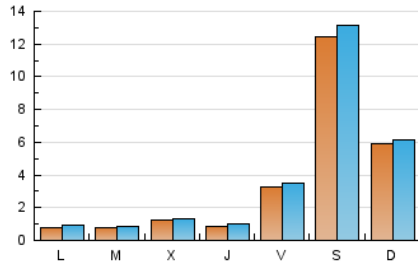

4. Gràfiques (Nacional i Internacional)

4.1 Per dia de la setmana (promig)

N. únics / Visites (x 100)