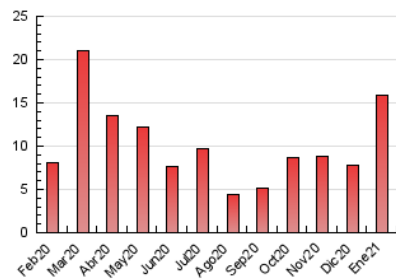

Pàgines (x 1000)