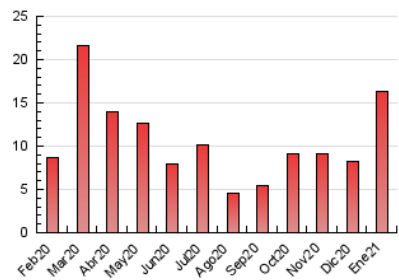

Pàgines (x 1000)