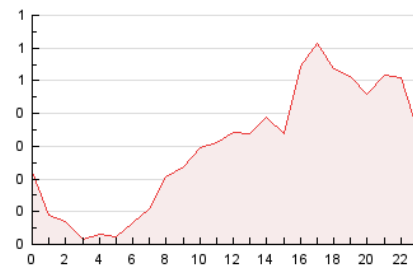

2. Seccions (Nacional i Internacional)

	PÀGINES	%
HOME	652	9.15 %
RESTA	6.472	90.85 %

3. Per dia del mes (Nacional i Internacional)

Dia	N. únics	Visites	Pàgines	Dia	N. únics	Visites	Pàgines	Dia	N. únics	Visites	Pàgines
1	28	30	45	11	128	130	154	21	69	72	115
2	742	812	1.126	12	96	98	129	22	123	131	206
3	378	413	600	13	180	193	261	23	116	129	174
4	157	166	246	14	115	124	158	24	101	116	151
5	101	104	140	15	68	77	118	25	84	85	112
6	38	41	54	16	132	142	184	26	47	48	56
7	188	198	247	17	176	195	265	27	114	125	191
8	120	136	185	18	128	132	169	28	451	502	613
9	99	112	169	19	64	64	90	29	240	263	355
10	142	153	193	20	66	74	109	30	168	186	278
								31	146	156	231

4. Gràfiques (Nacional i Internacional)

4.1 Per dia de la setmana (promig)

N. únics / Visites (x 100)

Pàgines (x 100)

4.2 Per franja horària (promig)

Visites (x 1000)

Pàgines (x 1000)

4.3 Per mesos