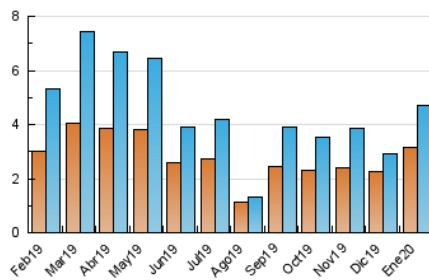

4.3 Per mesos

N. únics / Visites (x 1000)