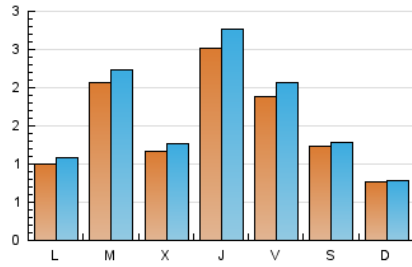

4. Gràfiques (Nacional i Internacional)

4.1 Per dia de la setmana (promig)

N. únics / Visites (x 100)