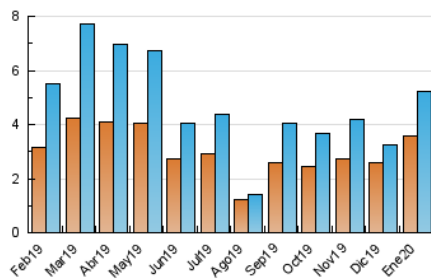

4.3 Per mesos

N. únics / Visites (x 1000)