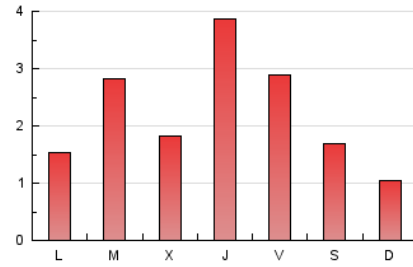

Pàgines (x 100)