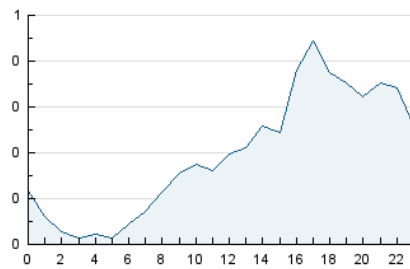

2. Seccions (Nacional)

	PÀGINES	%
HOME	633	9.66 %
RESTA	5.917	90.34 %

3. Per dia del mes (Nacional)

Dia	N. únics	Visites	Pàgines	Dia	N. únics	Visites	Pàgines	Dia	N. únics	Visites	Pàgines
1	25	27	42	11	115	117	141	21	60	63	106
2	709	779	1.091	12	91	93	124	22	108	116	171
3	341	376	562	13	169	182	250	23	103	116	158
4	142	150	228	14	104	113	147	24	81	96	131
5	91	94	130	15	58	66	90	25	70	71	97
6	35	38	51	16	117	127	168	26	45	46	54
7	154	164	211	17	158	177	247	27	102	113	179
8	86	100	147	18	115	119	156	28	425	476	582
9	84	97	154	19	60	60	86	29	218	239	309
10	123	134	172	20	57	65	99	30	150	168	260
								31	123	133	207

4. Gràfiques (Nacional)

4.1 Per dia de la setmana (promig)

N. únics / Visites (x 100)

Pàgines (x 100)

4.2 Per franja horària (promig)

Visites (x 1000)

Pàgines (x 1000)

4.3 Per mesos