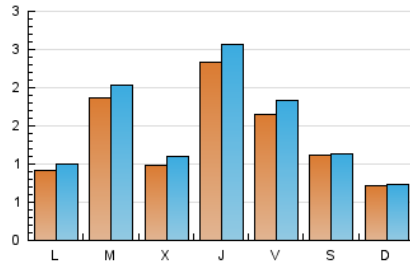

4. Gràfiques (Nacional)

4.1 Per dia de la setmana (promig)

N. únics / Visites (x 100)