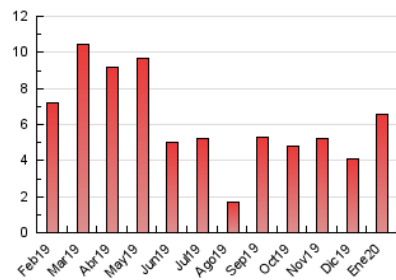

Pàgines (x 1000)