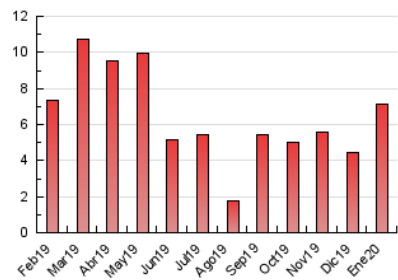

Pàgines (x 1000)