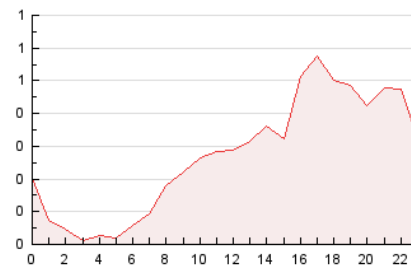

2. Seccions (Nacional)

	PÀGINES	%
HOME	633	9.66 %
RESTA	5.917	90.34 %

3. Per dia del mes (Nacional)

Dia	N. únics	Visites	Pàgines	Dia	N. únics	Visites	Pàgines	Dia	N. únics	Visites	Pàgines
1	25	27	42	11	115	117	141	21	60	63	106
2	709	779	1.091	12	91	93	124	22	108	116	171
3	341	376	562	13	169	182	250	23	103	116	158
4	142	150	228	14	104	113	147	24	81	96	131
5	91	94	130	15	58	66	90	25	70	71	97
6	35	38	51	16	117	127	168	26	45	46	54
7	154	164	211	17	158	177	247	27	102	113	179
8	86	100	147	18	115	119	156	28	425	476	582
9	84	97	154	19	60	60	86	29	218	239	309
10	123	134	172	20	57	65	99	30	150	168	260
								31	123	133	207

4. Gràfiques (Nacional)

4.1 Per dia de la setmana (promig)

N. únics / Visites (x 100)

Pàgines (x 100)

4.2 Per franja horària (promig)

Visites (x 1000)

Pàgines (x 1000)

4.3 Per mesos