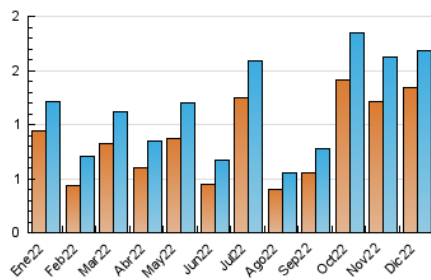

4.3 Per mesos

N. únics / Visites (x 1000)