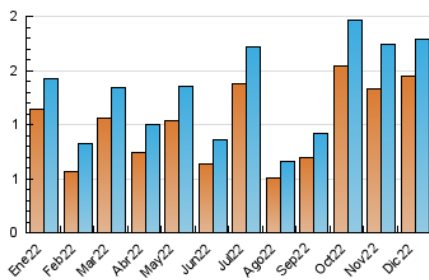

4.3 Per mesos

N. únics / Visites (x 1000)