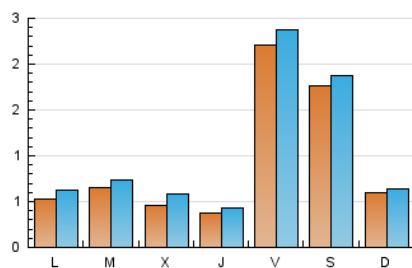

4. Gràfiques (Nacional i Internacional)

4.1 Per dia de la setmana (promig)

N. únics / Visites (x 100)