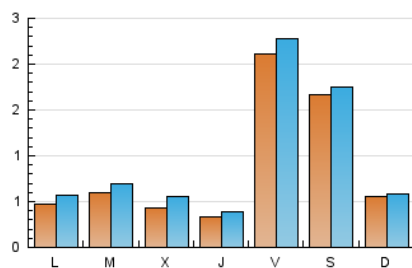

4. Gràfiques (Nacional)

4.1 Per dia de la setmana (promig)

N. únics / Visites (x 100)