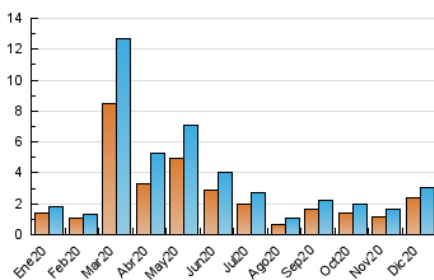

4.3 Per mesos

N. únics / Visites (x 1000)