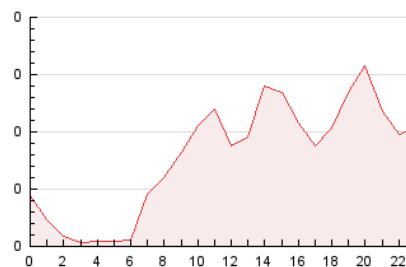

2. Seccions (Nacional)

	PÀGINES	%
HOME	0	0 %
RESTA	3.912	100.00 %

3. Per dia del mes (Nacional)

Dia	N. únics	Visites	Pàgines	Dia	N. únics	Visites	Pàgines	Dia	N. únics	Visites	Pàgines
1	37	48	72	11	309	345	429	21	42	52	86
2	49	59	85	12	215	224	263	22	124	139	181
3	51	56	69	13	92	97	129	23	39	49	66
4	41	54	95	14	53	60	100	24	23	24	42
5	25	31	48	15	63	69	108	25	31	34	45
6	19	22	61	16	52	61	83	26	25	25	29
7	29	35	53	17	29	36	50	27	20	21	27
8	22	26	48	18	462	478	583	28	64	79	134
9	44	60	92	19	399	420	511	29	56	67	108
10	49	59	92	20	87	95	116	30	33	49	71
								31	17	20	36

4. Gràfiques (Nacional)

4.1 Per dia de la setmana (promig)

N. únics / Visites (x 100)

Pàgines (x 100)

4.2 Per franja horària (promig)

Visites (x 1000)

Pàgines (x 1000)

4.3 Per mesos