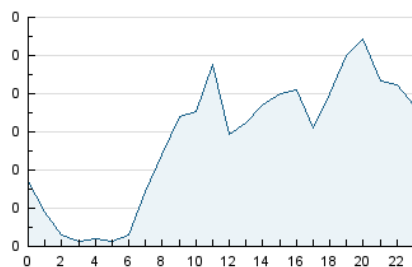

2. Seccions (Nacional)

	PÀGINES	%
HOME	0	0 %
RESTA	3.912	100.00 %

3. Per dia del mes (Nacional)

Dia	N. únics	Visites	Pàgines	Dia	N. únics	Visites	Pàgines	Dia	N. únics	Visites	Pàgines
1	37	48	72	11	309	345	429	21	42	52	86
2	49	59	85	12	215	224	263	22	124	139	181
3	51	56	69	13	92	97	129	23	39	49	66
4	41	54	95	14	53	60	100	24	23	24	42
5	25	31	48	15	63	69	108	25	31	34	45
6	19	22	61	16	52	61	83	26	25	25	29
7	29	35	53	17	29	36	50	27	20	21	27
8	22	26	48	18	462	478	583	28	64	79	134
9	44	60	92	19	399	420	511	29	56	67	108
10	49	59	92	20	87	95	116	30	33	49	71
								31	17	20	36

4. Gràfiques (Nacional)

4.1 Per dia de la setmana (promig)

N. únics / Visites (x 100)

Pàgines (x 100)

4.2 Per franja horària (promig)

Visites (x 1000)

Pàgines (x 1000)

4.3 Per mesos