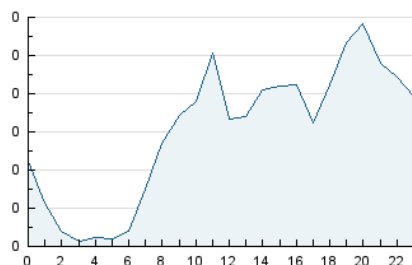

2. Seccions (Nacional i Internacional)

	PÀGINES	%
HOME	0	0 %
RESTA	4.113	100.00 %

3. Per dia del mes (Nacional i Internacional)

Dia	N. únics	Visites	Pàgines	Dia	N. únics	Visites	Pàgines	Dia	N. únics	Visites	Pàgines
1	42	53	77	11	329	365	449	21	44	54	88
2	50	60	86	12	231	240	279	22	131	146	191
3	55	60	73	13	103	108	140	23	42	52	69
4	43	56	97	14	65	72	112	24	24	25	43
5	29	35	52	15	65	71	110	25	38	41	52
6	21	24	63	16	58	67	89	26	27	27	31
7	32	38	56	17	32	39	53	27	23	24	38
8	25	29	51	18	473	489	594	28	71	86	141
9	49	65	97	19	422	444	538	29	61	72	113
10	58	68	101	20	91	99	121	30	33	49	71
								31	19	22	38

4. Gràfiques (Nacional i Internacional)

4.1 Per dia de la setmana (promig)

N. únics / Visites (x 100)

Pàgines (x 100)

4.2 Per franja horària (promig)

Visites (x 1000)

Pàgines (x 1000)

4.3 Per mesos