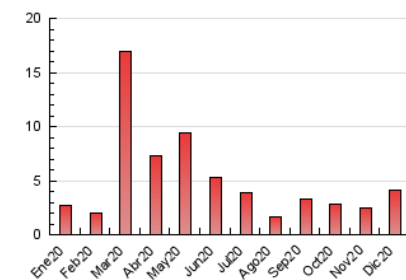

Pàgines (x 1000)