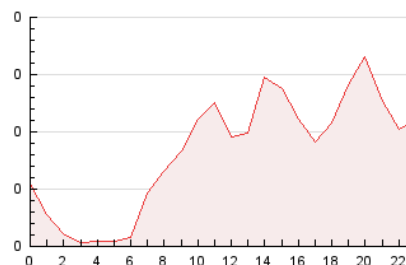

2. Seccions (Nacional i Internacional)

	PÀGINES	%
HOME	0	0 %
RESTA	4.113	100.00 %

3. Per dia del mes (Nacional i Internacional)

Dia	N. únics	Visites	Pàgines	Dia	N. únics	Visites	Pàgines	Dia	N. únics	Visites	Pàgines
1	42	53	77	11	329	365	449	21	44	54	88
2	50	60	86	12	231	240	279	22	131	146	191
3	55	60	73	13	103	108	140	23	42	52	69
4	43	56	97	14	65	72	112	24	24	25	43
5	29	35	52	15	65	71	110	25	38	41	52
6	21	24	63	16	58	67	89	26	27	27	31
7	32	38	56	17	32	39	53	27	23	24	38
8	25	29	51	18	473	489	594	28	71	86	141
9	49	65	97	19	422	444	538	29	61	72	113
10	58	68	101	20	91	99	121	30	33	49	71
								31	19	22	38

4. Gràfiques (Nacional i Internacional)

4.1 Per dia de la setmana (promig)

N. únics / Visites (x 100)

Pàgines (x 100)

4.2 Per franja horària (promig)

Visites (x 1000)

Pàgines (x 1000)

4.3 Per mesos