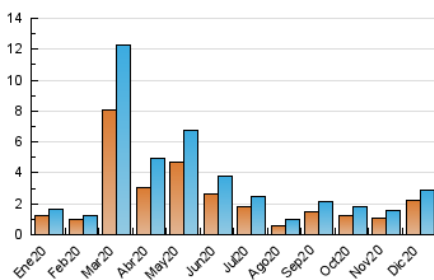

4.3 Per mesos

N. únics / Visites (x 1000)