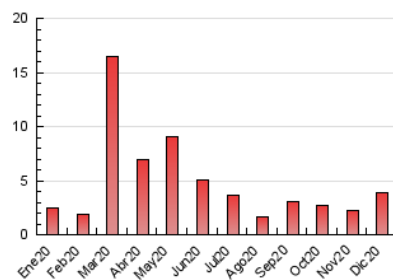

Pàgines (x 1000)