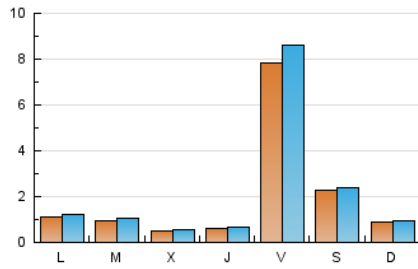

4. Gràfiques (Nacional)

4.1 Per dia de la setmana (promig)

N. únics / Visites (x 100)