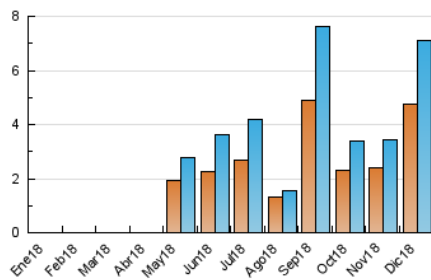

4.3 Per mesos

N. únics / Visites (x 1000)