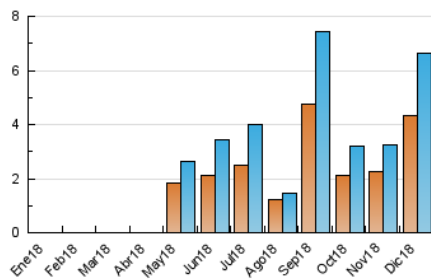

4.3 Per mesos

N. únics / Visites (x 1000)