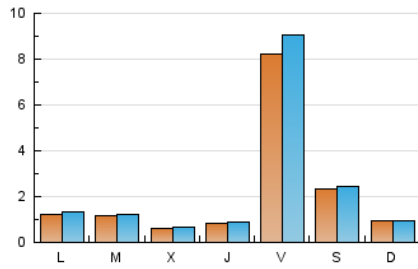

4. Gràfiques (Nacional i Internacional)

4.1 Per dia de la setmana (promig)

N. únics / Visites (x 100)