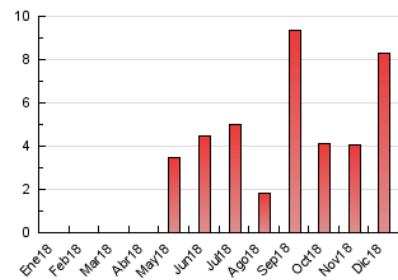

Pàgines (x 1000)