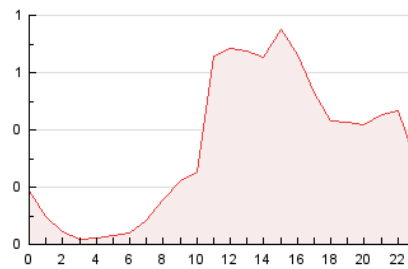

#### 3. Per dia del mes (Nacional)

Dia	N. únics	Visites	Pàgines	Dia	N. únics	Visites	Pàgines	Dia	N. únics	Visites	Pàgines
1	34	35	39	11	160	170	204	21	71	78	109
2	26	28	30	12	101	112	140	22	388	403	433
3	46	49	58	13	63	71	108	23	146	151	168
4	33	38	48	14	652	692	815	24	20	28	40
5	25	26	40	15	196	206	245	25	22	28	36
6	65	68	76	16	97	108	141	26	15	17	20
7	113	121	143	17	370	399	490	27	71	75	86
8	55	57	72	18	172	182	228	28	2.286	2.556	3.243
9	37	40	59	19	65	68	98	29	461	492	666
10	62	78	111	20	39	46	71	30	141	145	181
								31	60	61	74

4. Gràfiques (Nacional)

4.1 Per dia de la setmana (promig)

N. únics / Visites (x 100)

Pàgines (x 100)

4.2 Per franja horària (promig)

Visites (x 1000)

Pàgines (x 1000)

4.3 Per mesos