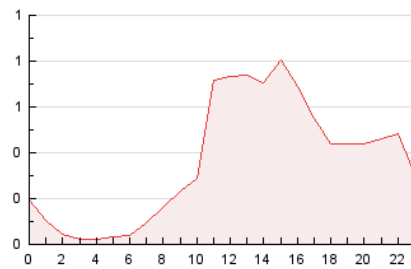

### 3. Per dia del mes (Nacional i Internacional)

Dia	N. únics	Visites	Pàgines	Dia	N. únics	Visites	Pàgines	Dia	N. únics	Visites	Pàgines
1	41	42	46	11	194	204	238	21	79	86	117
2	26	28	30	12	132	144	172	22	392	407	437
3	60	63	72	13	63	71	108	23	152	157	176
4	47	52	62	14	665	706	829	24	20	28	40
5	26	27	41	15	200	210	249	25	22	28	36
6	155	158	166	16	100	111	144	26	16	18	21
7	201	209	231	17	379	408	499	27	78	82	93
8	59	61	76	18	195	205	251	28	2.335	2.610	3.306
9	39	42	61	19	67	70	100	29	477	509	688
10	84	100	133	20	39	46	71	30	143	147	183
								31	62	63	76

4. Gràfiques (Nacional i Internacional)

4.1 Per dia de la setmana (promig)

N. únics / Visites (x 100)

Pàgines (x 100)

4.2 Per franja horària (promig)

Visites (x 1000)

Pàgines (x 1000)

4.3 Per mesos