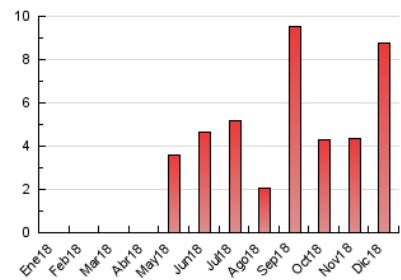

Pàgines (x 1000)